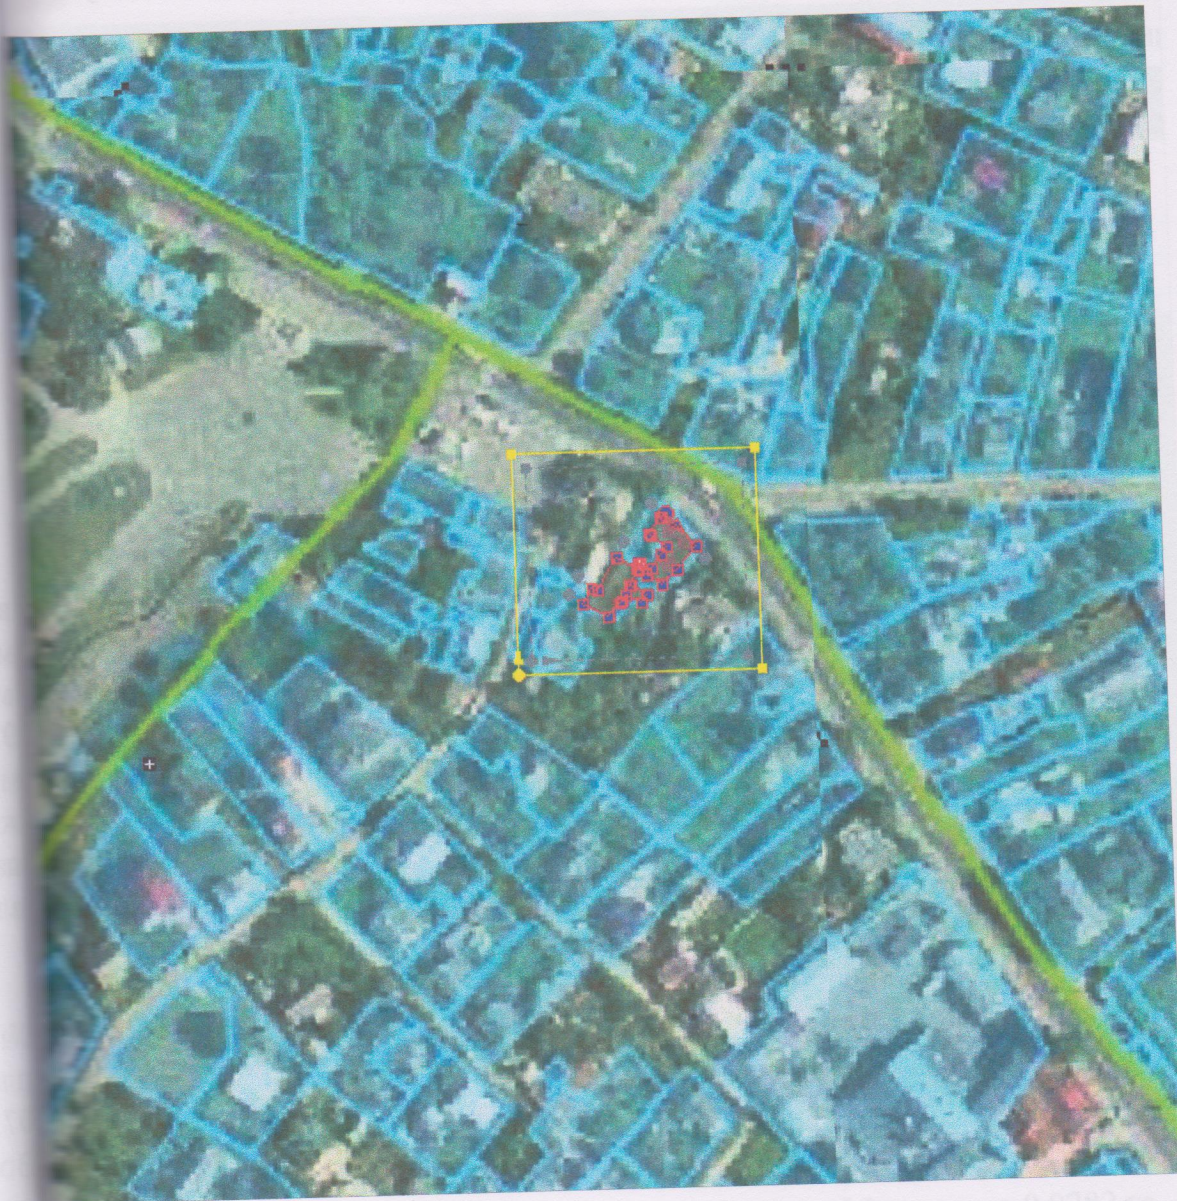

Викопіювання з публічної кадастрової карти
м.Володимир-Волинський, вул.Луцька,46
кад.номер 0710200000:01:005:5744

межа земельної ділянки

межа населеного пункту

Д.О.Данкевич