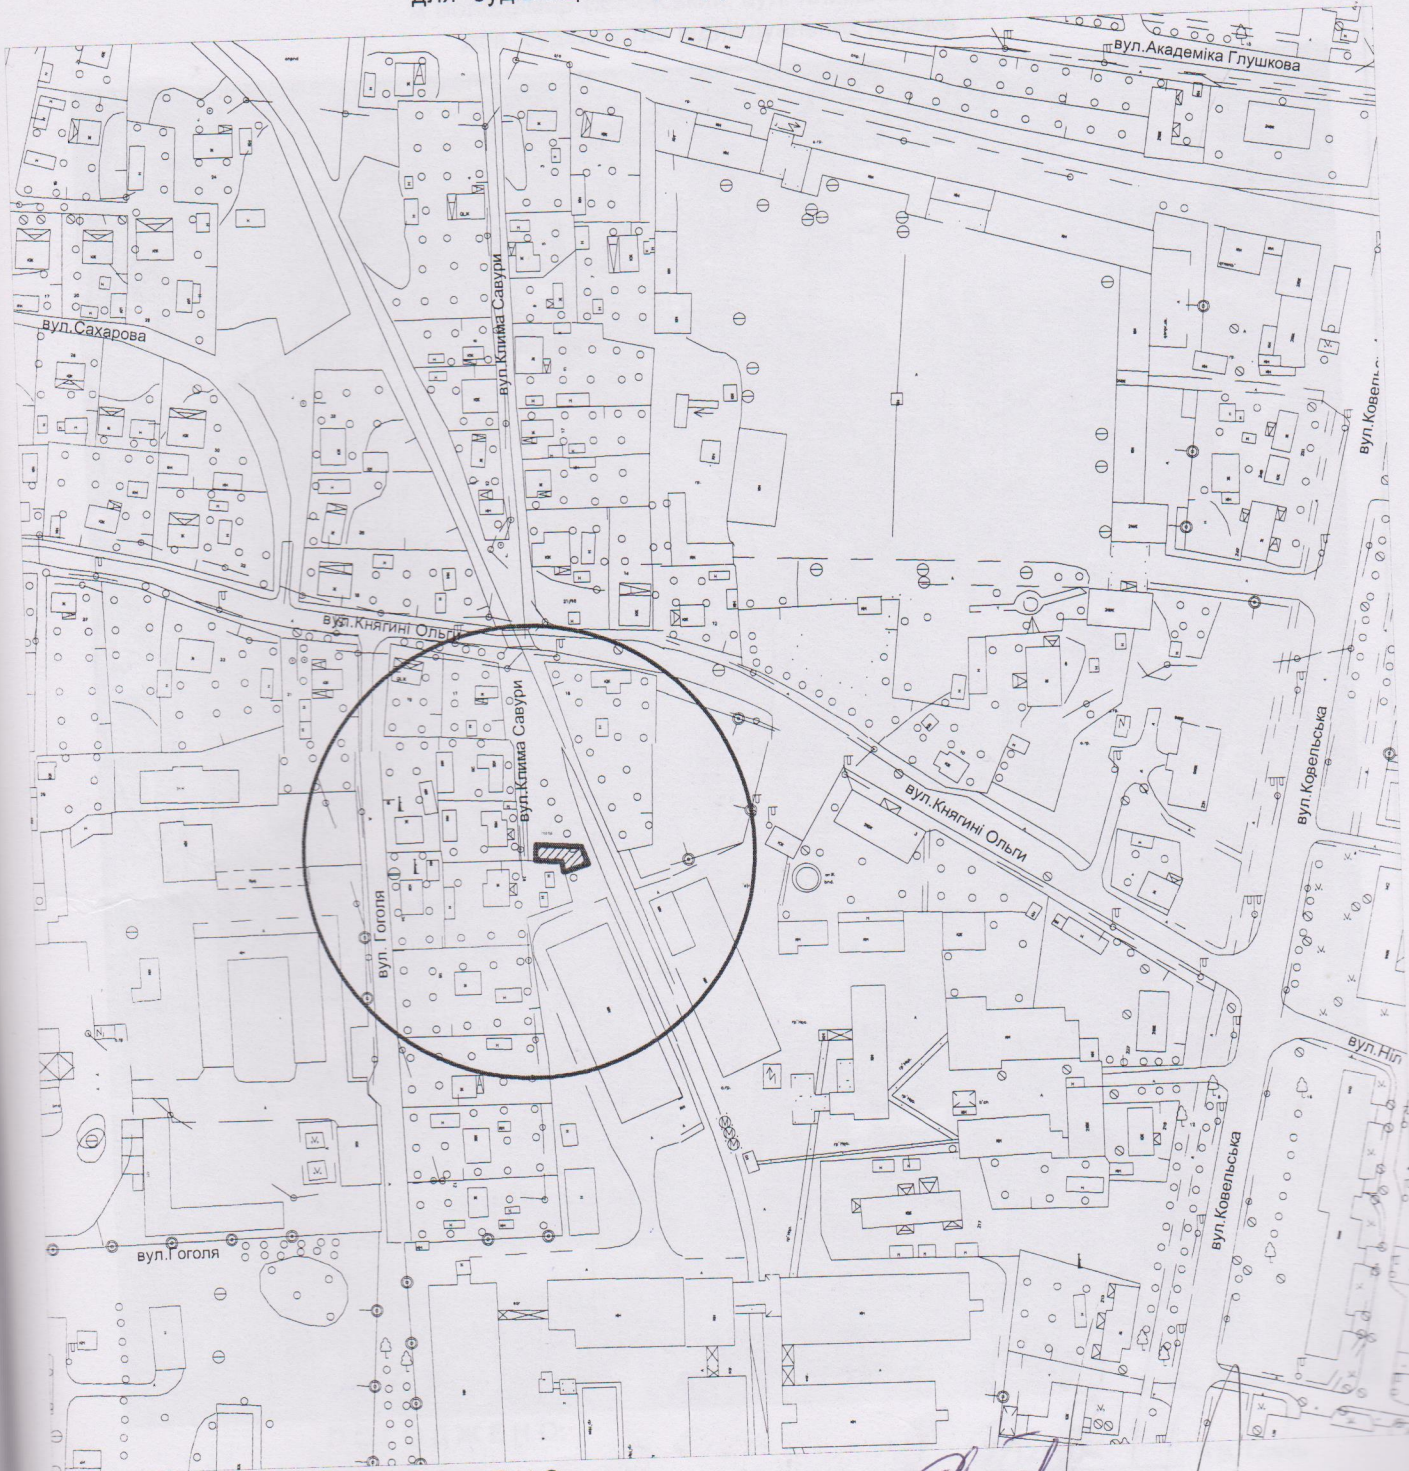

ВИКОПИЮВАННЯ З ЧЕРГОВОГО КАДАСТРОВОГО ПЛАНУ
 ЗЕМЕЛЬНОЇ ДІЛЯНКИ
 що відводиться у власність гр. Глень Лілії Василівні
 м.Володимир-Волинський, вул. Кліма Савури, 24
 для будівництва індивідуальних гаражів

ПОГОДЖЕНО:

Громадянин

Начальник відділу м.Володимира-Волинського
 міськрайонного управління у Вол.-Волинському районі
 та м.Володимири-Волинському
 Головного управління Держгеокадастру у Волинській області