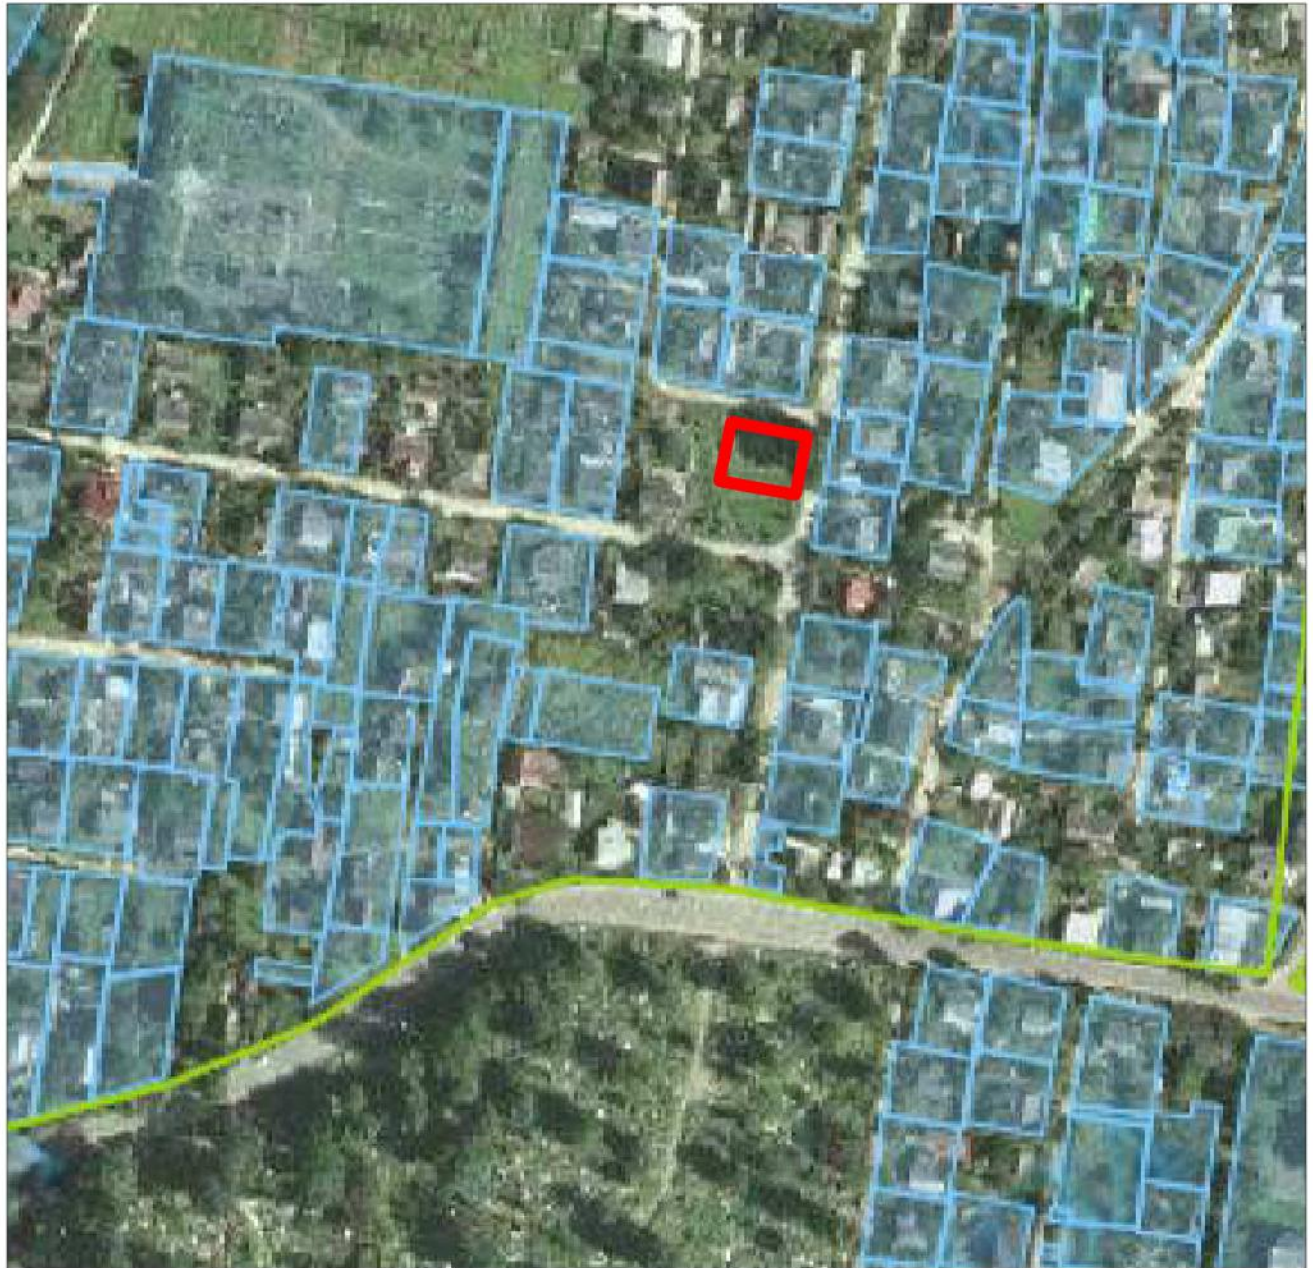

## Викопіювання з публічної кадастрової карти

Волинська обл., м. Володимир-Волинський, вул. Лермантова

Лучинець Микола Володимирович

Для будівництва і обслуговування житлового будинку,  
господарських будівель і споруд (присадибна ділянка)

М 1:3000

### Умовні позначення

межа земельної ділянки, що пропонується до відведення