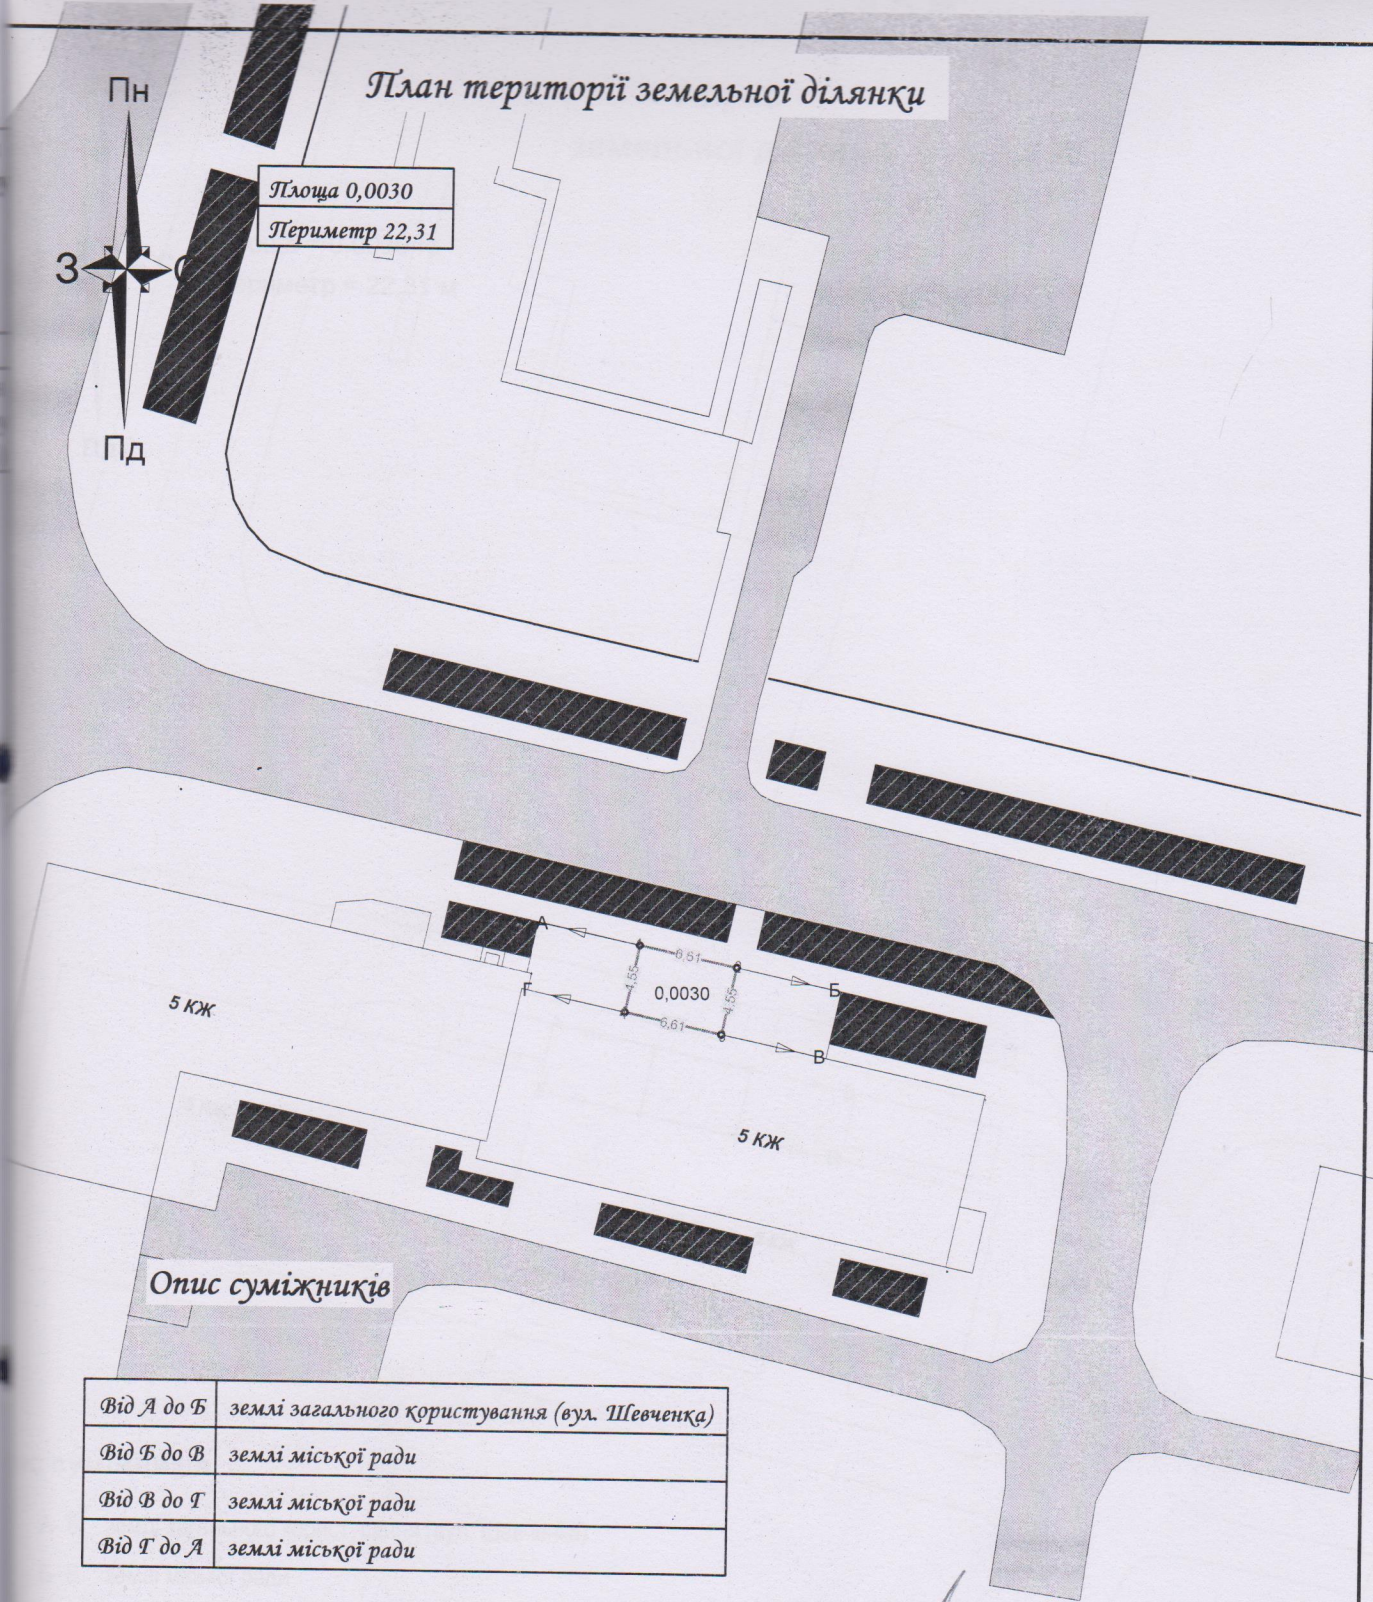

ої рати
 8
 Умови
 продаж
 5
 аукціон
 в оренду
 (5 років)

2

План території земельної ділянки

Опис суміжників

Від А до Б	землі загального користування (вул. Шевченка)
Від Б до В	землі міської ради
Від В до Г	землі міської ради
Від Г до А	землі міської ради

План території земельної ділянки

Володимир-Волинська міська рада			
Адреса земельної ділянки: м. Володимир-Волинський, вул. Шевченка, 6, 28			
Підпис	Масштаб	Аркуш	Аркушів
Директор Аугуст М.І.	1:500	1	1
Виконав Кольбух А.В.	ТЗОВ "Західземлепроект"		
	Львів 2020 р.		