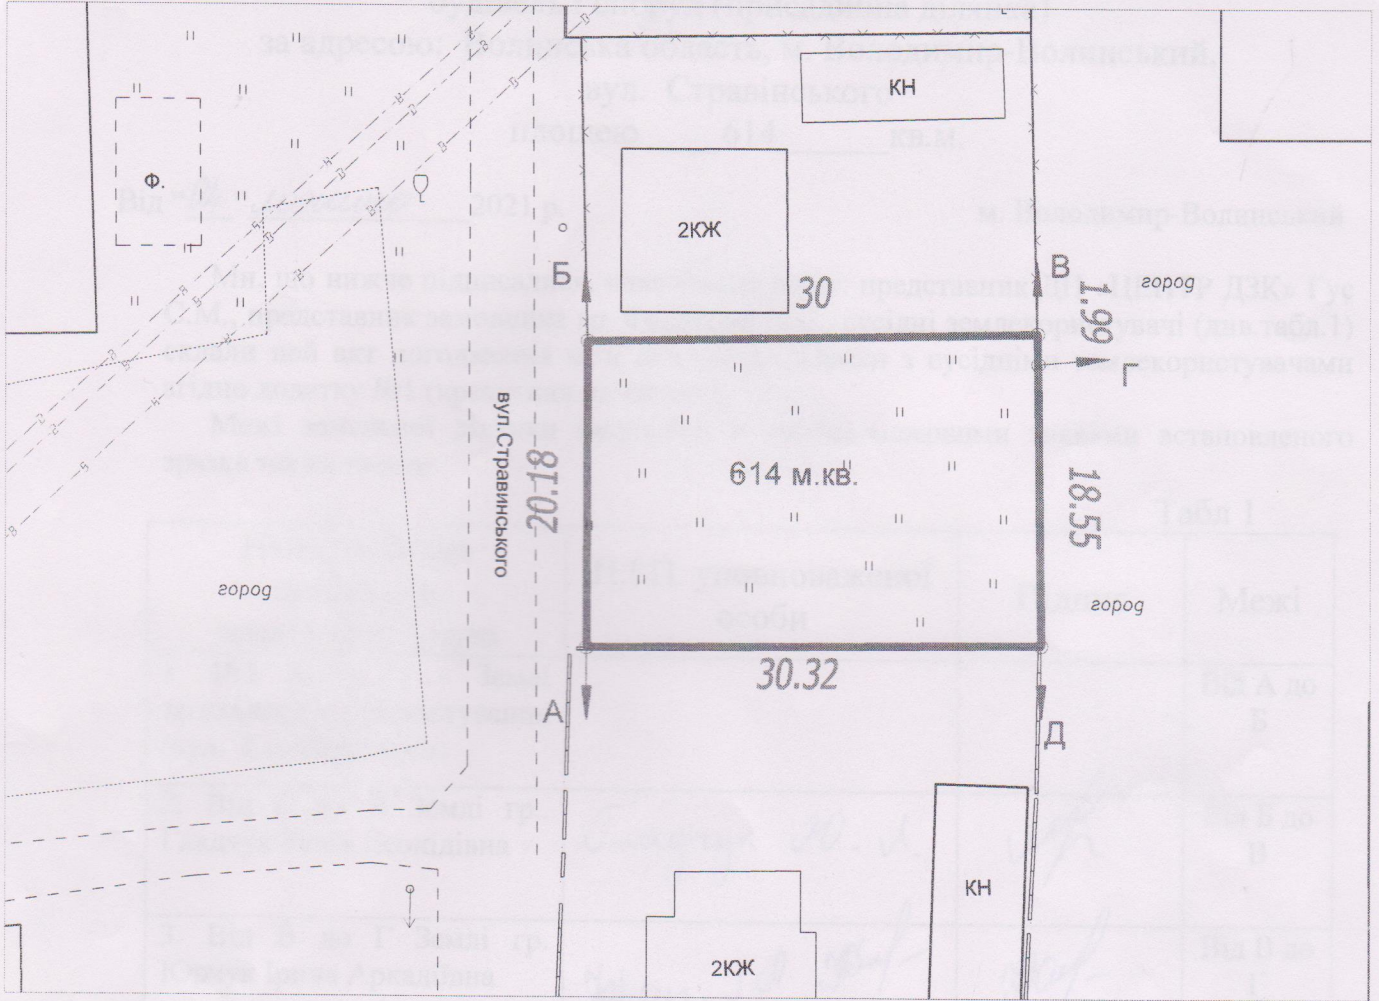

**План земельної ділянки
безоплатно у власність 614 м.кв.
гр Федорчук Надії Степанівні
земельна ділянка в м.Володимир-Волинський, вул. Стравінського
Для будівництва та обслуговування житлового будинку**

Киба Т.Я.

Гулько Ю.Л.

Виконав **Гус С.М.**
Головний інженер
Відділу містобудування та архітектури
№1

план земельної ділянки

м.Володимир-Волинський, вул. Стравінського

масштаб 1:500

ДП "ЦЕНТР ДЗК"