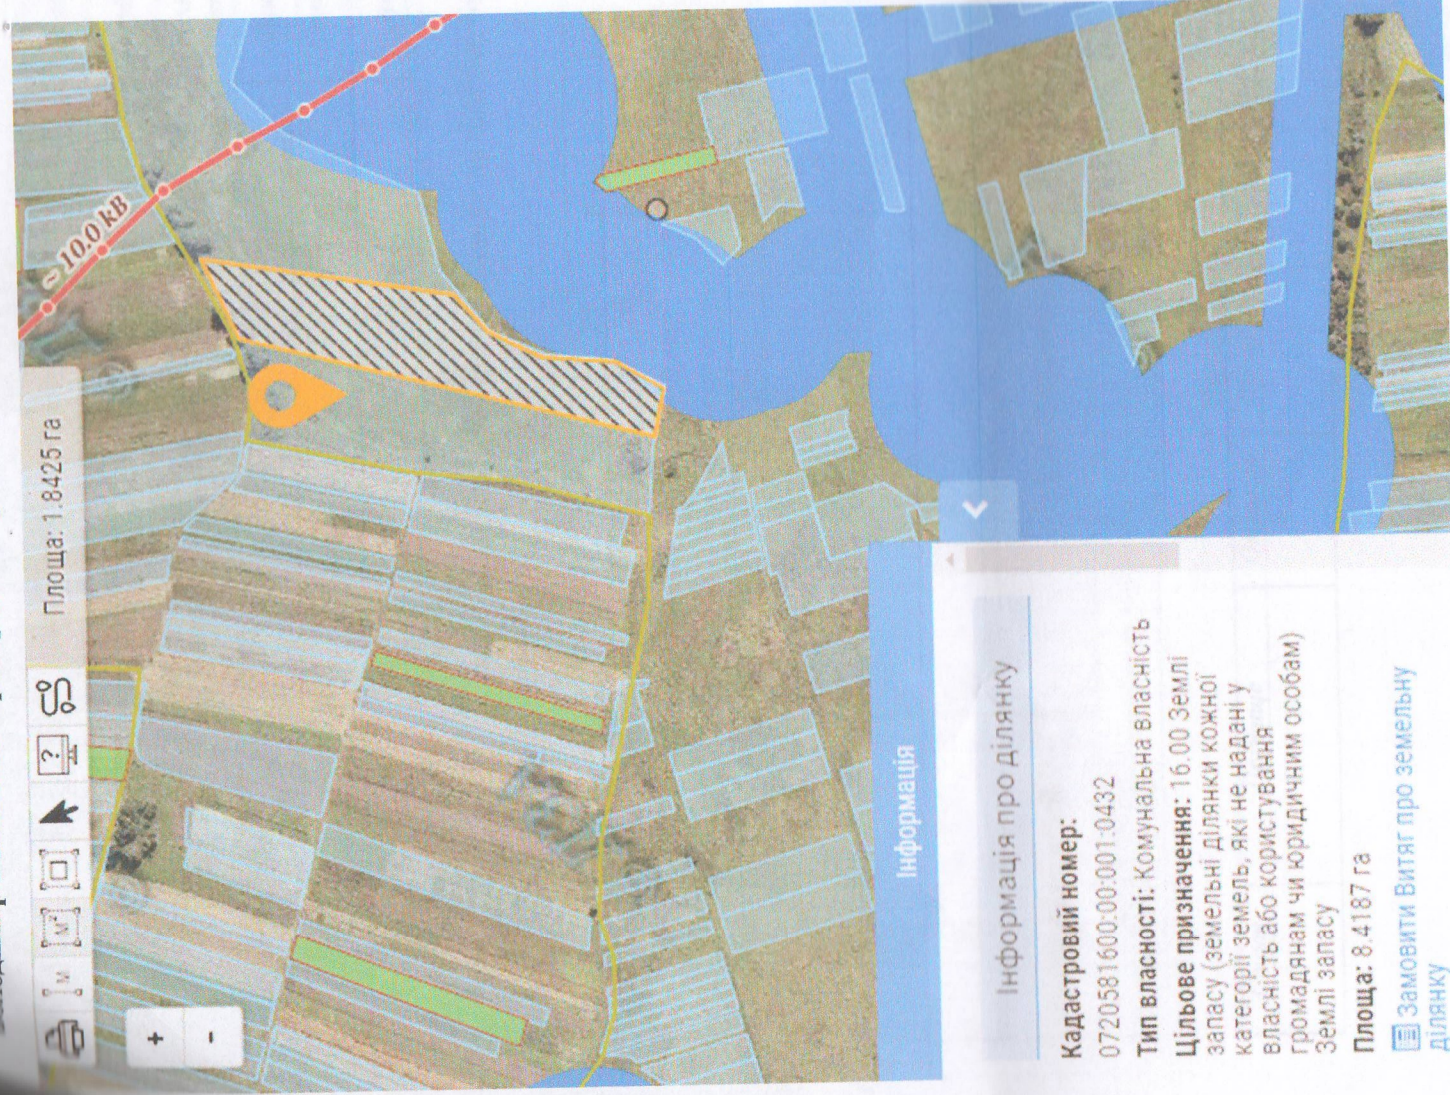

Додаток: Графічні матеріали з бажаним розташуванням земельної ділянки.
Болотинир-Волинська територіальна громада, Волинська область, (Славський М.Г.)

Дана Земельна ділянка, що бажана до відведення, окреслена жовтим кольором, має орієнтовний розмір – **1,8425 га** та знаходиться* неподалік із земельною ділянкою, що має кадастровий номер: **0720581600:00:001:0432**.