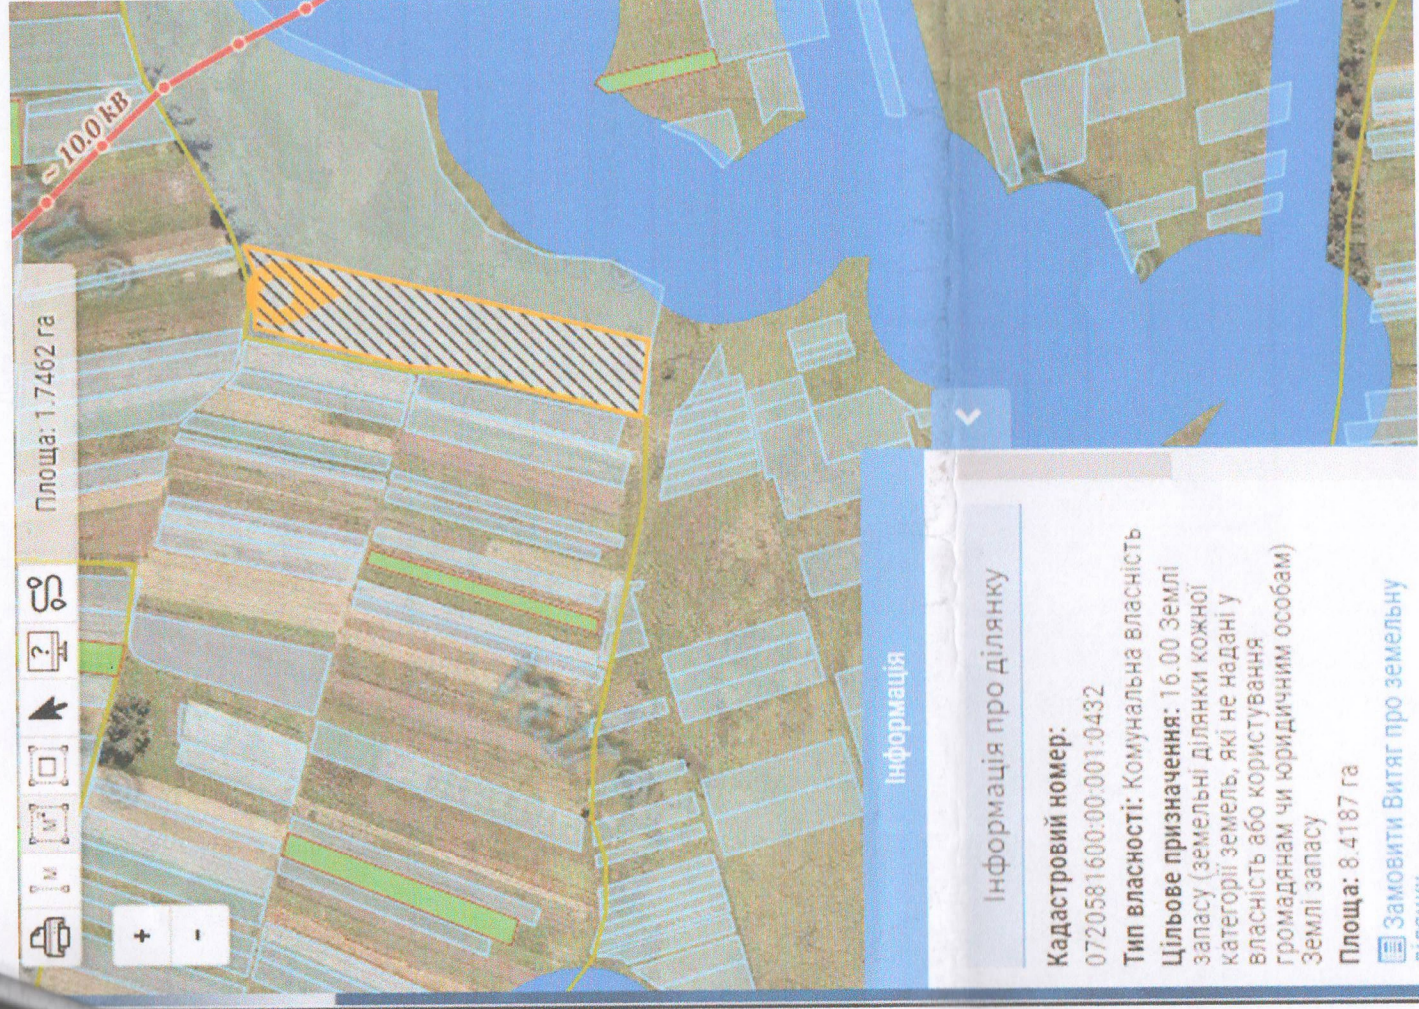

Додаток: Графічні матеріали з бажаним розташуванням земельної ділянки.  
Володимир-Волинська територіальна громада, Волинська область.

Дана Земельна ділянка, що бажана до відведення, окреслена жовтим кольором, має орієнтовний розмір – 1,7462 га та знаходиться \*неподалік із земельною ділянкою, що має кадастровий номер: 0720581600:00:001:0432.