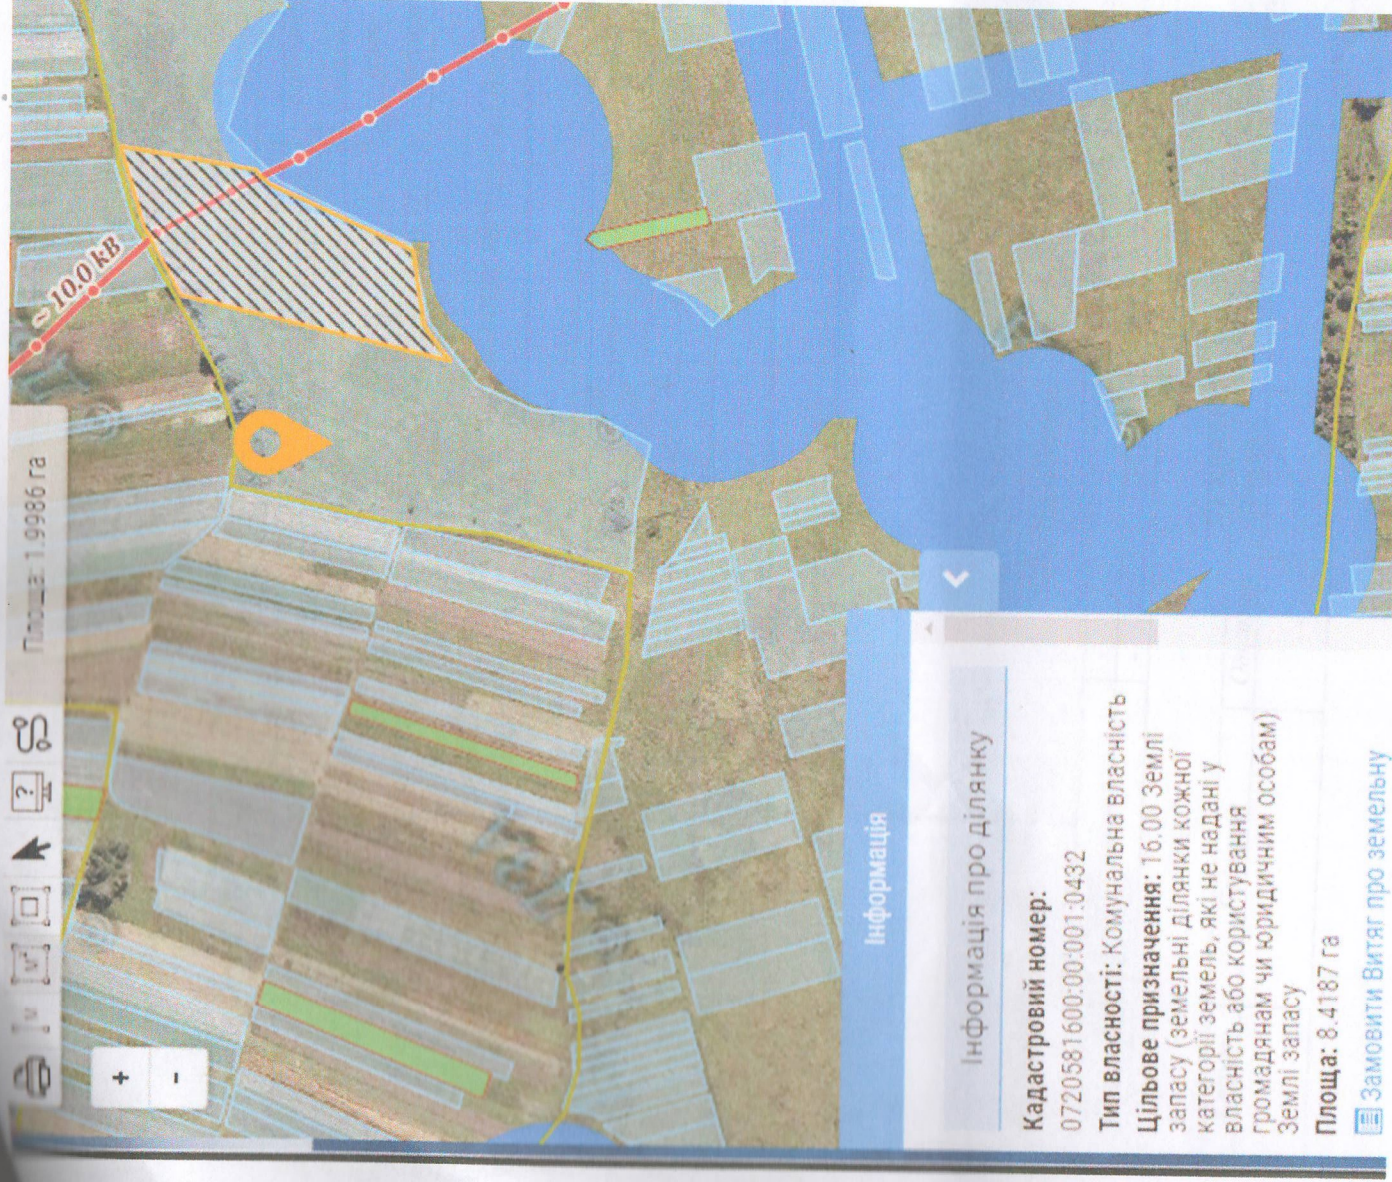

... матеріали з беззастережним розташуванням земельної ділянки.  
... Волинська територіальна громада, Волинська область, (Колісник А.І.).

Дана Земельна ділянка, що бажана до відведення, окреслена жовтим кольором, має орієнтовний розмір – 1,9986 га та знаходиться неподалік із земельною ділянкою, що має кадастровий номер: **0720581600:00:001:0432**.