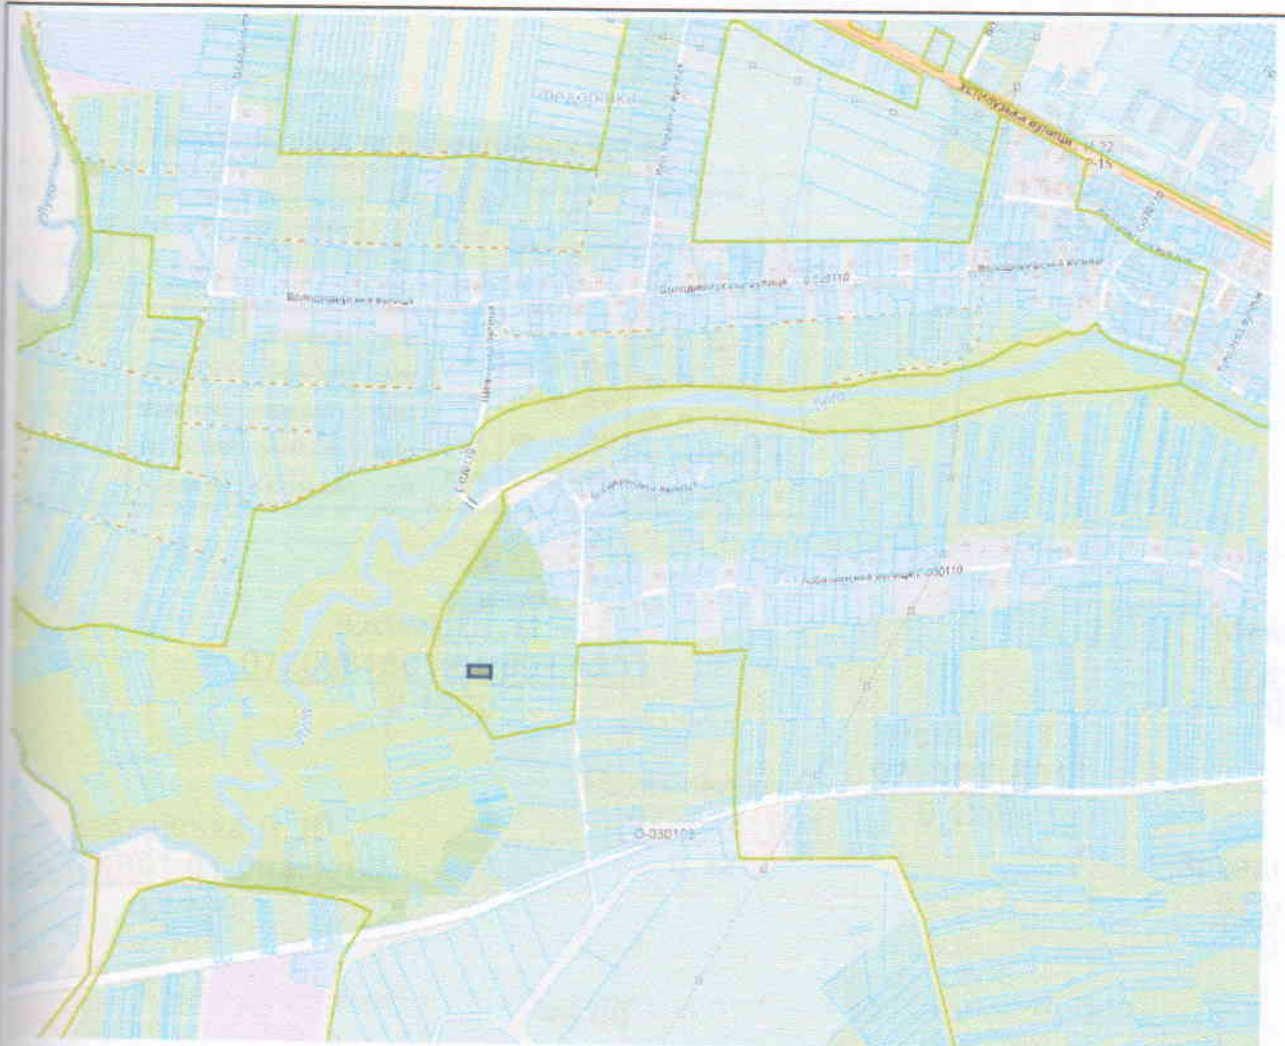

СХЕМА
розташування земельної ділянки
на території с.Заріччя Володимир-Волинського району Волинської області

УМОВНІ ПОЗНАЧЕННЯ:

- земельні ділянки для ведення садівництва

Виконав