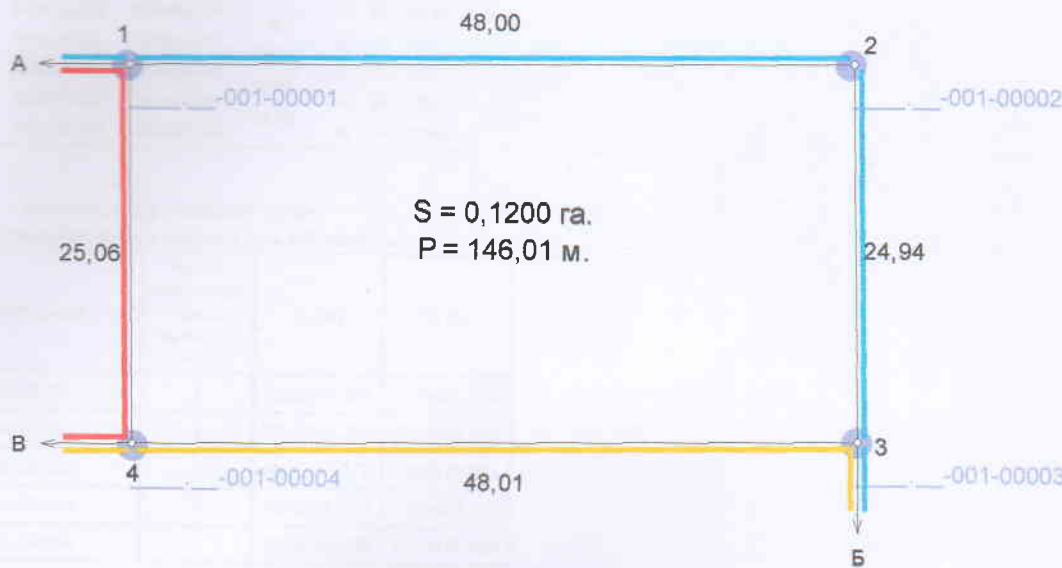

КАДАСТРОВИЙ ПЛАН (з додатками)
 кадастровий номер: 0720581601:01:001: 1115, площа 0,1200 га.

Масштаб: 1 : 500

Умовні позначення

- Межі
- Межі контурів угідь
- Землі під сільськогосподарськими та іншими господарськими будівлями і дворами