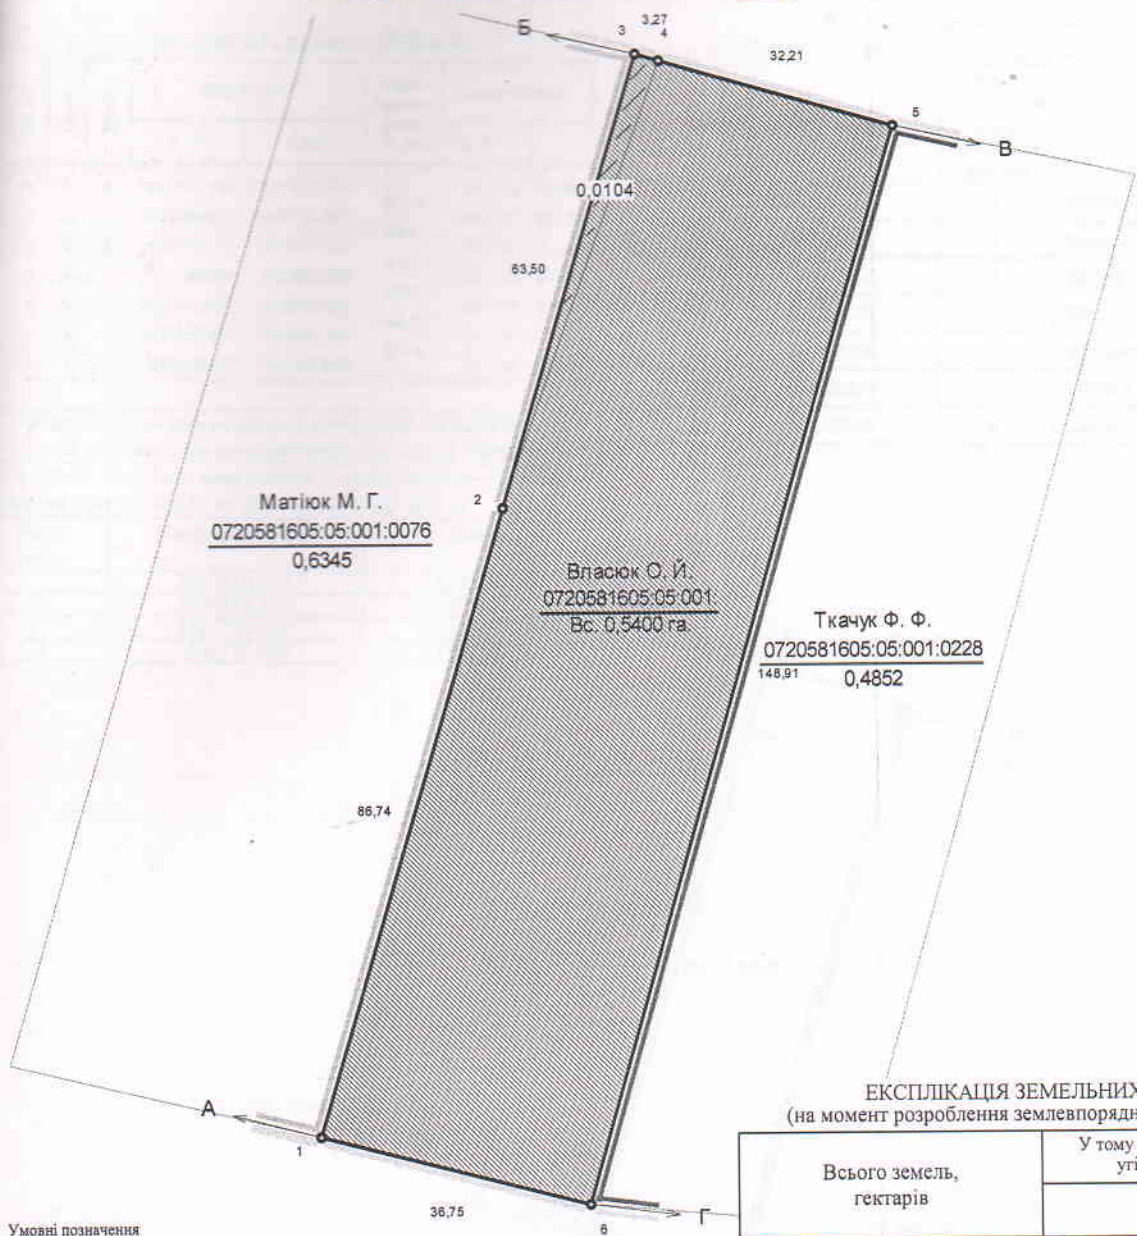

КАДАСТРОВИЙ ПЛАН (з додатками)
 кадастровий номер: 0720581605:05:001:0059, площа 0,5400 га.

- Умовні позначення**
- Межі
 - Межі контурів угідь
 - 01.05 Охоронна зона навколо (вздовж) об'єкта енергетичної системи

ЕКСПЛІКАЦІЯ ЗЕМЕЛЬНИХ УГІДЬ
(на момент розроблення землевпорядної документації)

Всього земель, гектарів		У тому числі за земельними угіддями, гектарів	
		001.01 Рілля	
Площа земельної ділянки	0,5400	0,5400-	
в тому числі в зоні дії обмежень	0,0104	0,0104	

	Відомості про цільове призначення земельної ділянки	Відомості про цільове призначення земельної ділянки на момент розроблення землевпорядної документації
Категорія земель	землі сільськогосподарського призначення	землі сільськогосподарського призначення
Цільове призначення	для ведення особистого селянського господарства	для ведення особистого селянського господарства
Код цільового призначення	A.01.03	A.01.03
Площа, гектарів	0,5400	0,5400

ВИКОПЮВАННЯ З ЧЕРГОВОЇ ПУБЛІЧНОЇ КАРТИ
ЗЕМЕЛЬНОЇ ДІЛЯНКИ
яка відводиться у власність гр. Власюк Ользі Йосипівні
Волинської область, Володимир-Волинський район
с.Суходоли

УМОВНІ ПОЗНАЧЕННЯ:

0,5400га

земельна ділянка, запроектована у власність гр. Власюк О.Й.
площею 0,5400 га для ведення особистого селянського господарства