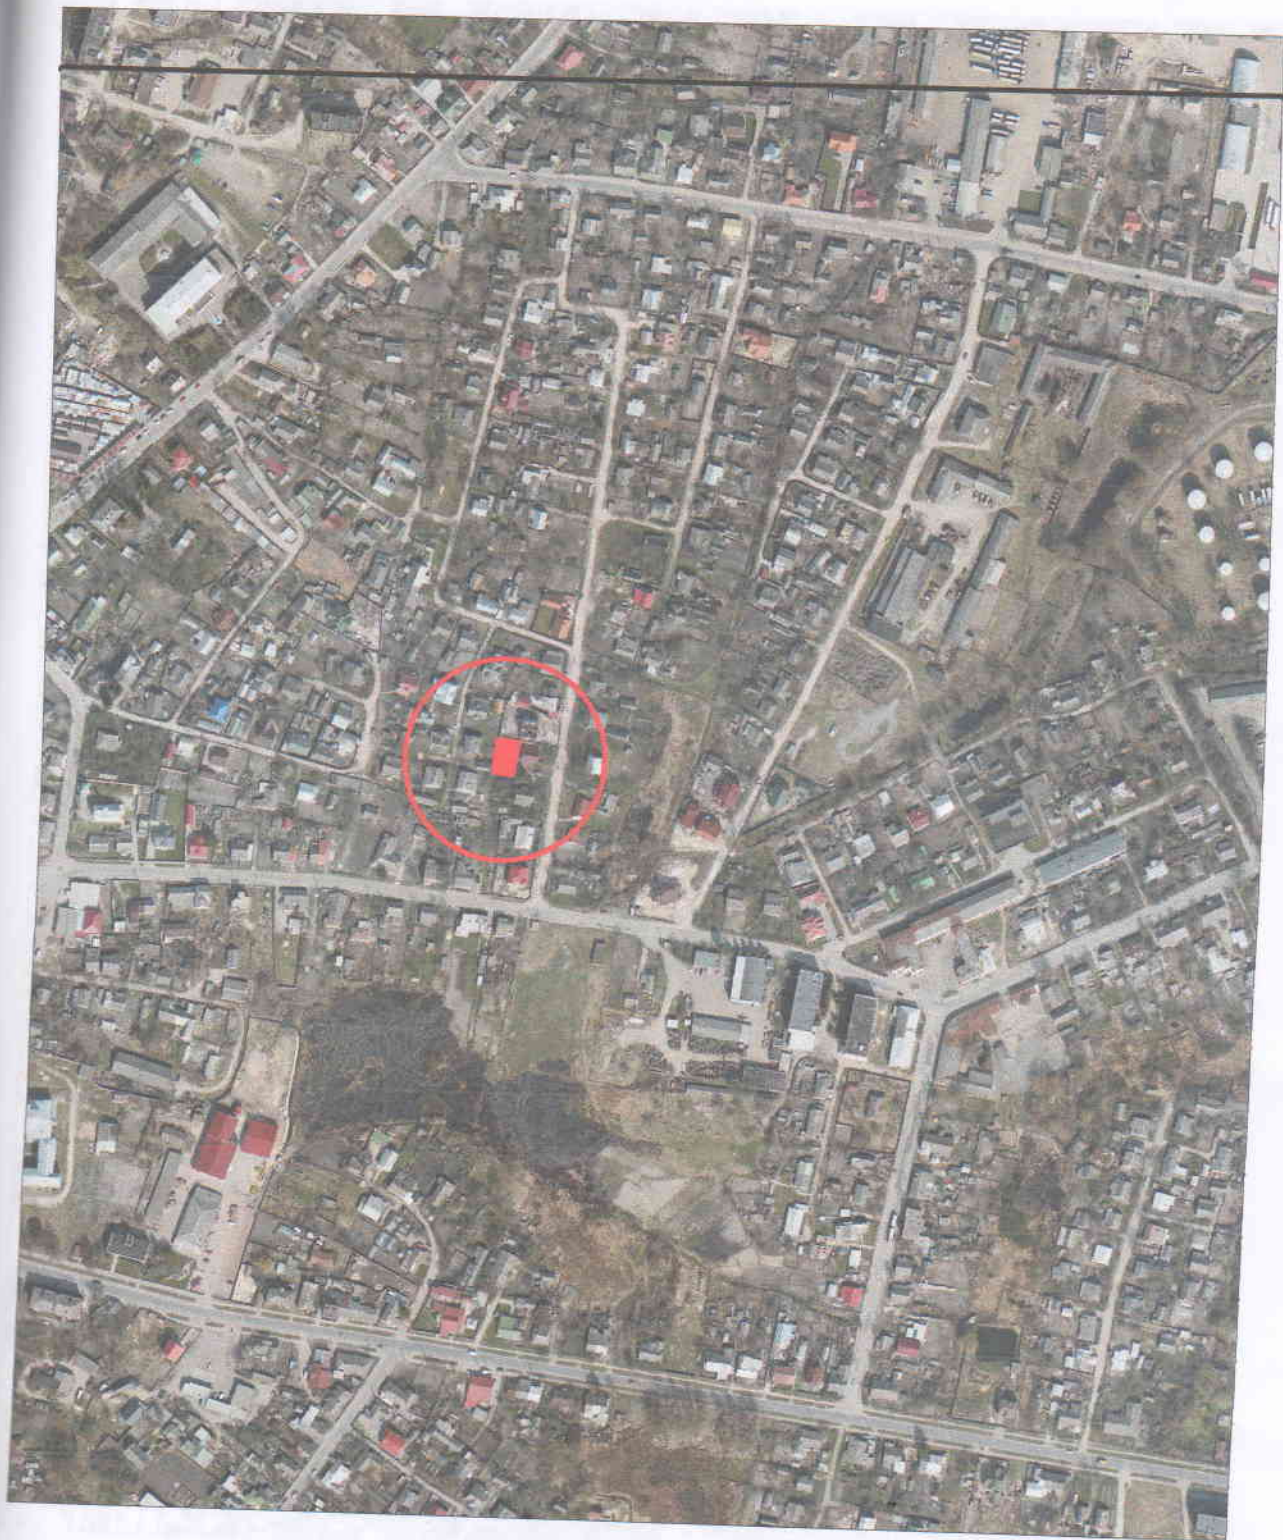

СИТУАЦІЙНА СХЕМА ЗЕМЕЛЬНОЇ ДІЛЯНКИ
М. ВОЛОДИМИР-ВОЛИНСЬКИЙ , ВУЛ. ПОЛУБОТКА

Умовні позначення
[red square] межа земельної ділянки

масштаб 1:5000