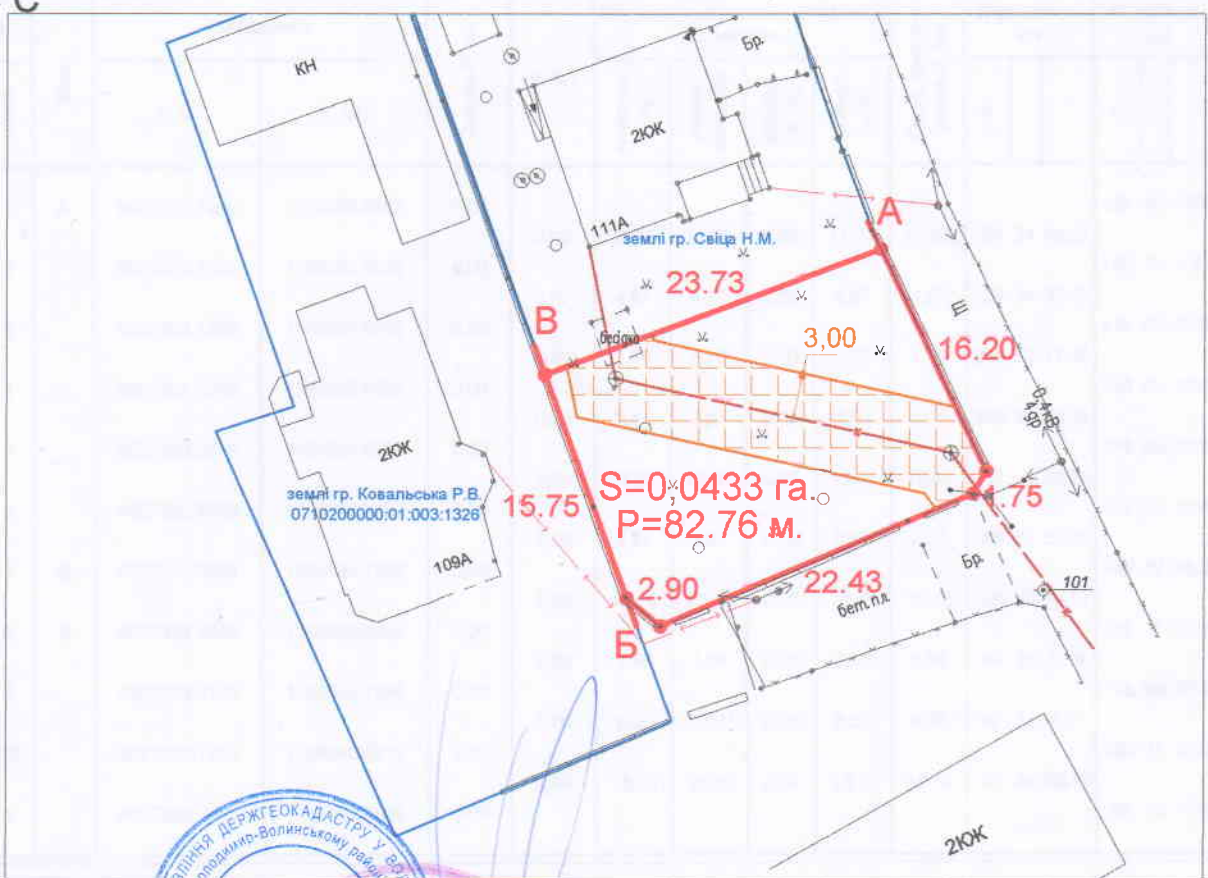

План надання земельної ділянки
гр. Свіца Надії Миколаївни
 прож: м. Володимир-Волинський по вул. Генерала Шухевича, 111-А
 земельна ділянка : по вул. Генерала Шухевича, 111-А
 площею 0.0433 га
 для ведення індивідуального садівництва

S=0,0433 га.
P=82.76 м.

ПОГОДЖЕННЯ:

Начальнику відділу у м. Володимир-Волинському міськрайонного управління Володимир-Волинському районі та м. Володимир-Волинському районному управлінню містобудування і архітектури Ю.Л.Гулько

Начальник управління містобудування і архітектури Т.Я.Киба

ОПИС МЕЖ:

- Від А до Б землі загального користування (заїзд з вул. Генерала Шухевича)
- Від Б до В землі гр. Ковальської Р.В. (0710200000:01:003:1326)
- Від В до А землі гр. Свіца Н.М.

Викопіювання з публічної кадастрової карти
м. Володимир-Волинський, вул. Генерала Шухевича, 111-А

ПОДІЛ
ННЯ
НКИ
КОМІСІ
ДНОСН

КА

-  межі земельної ділянки
-  зареєстровані земельні ділянки

Виконав

І.В.Олещук