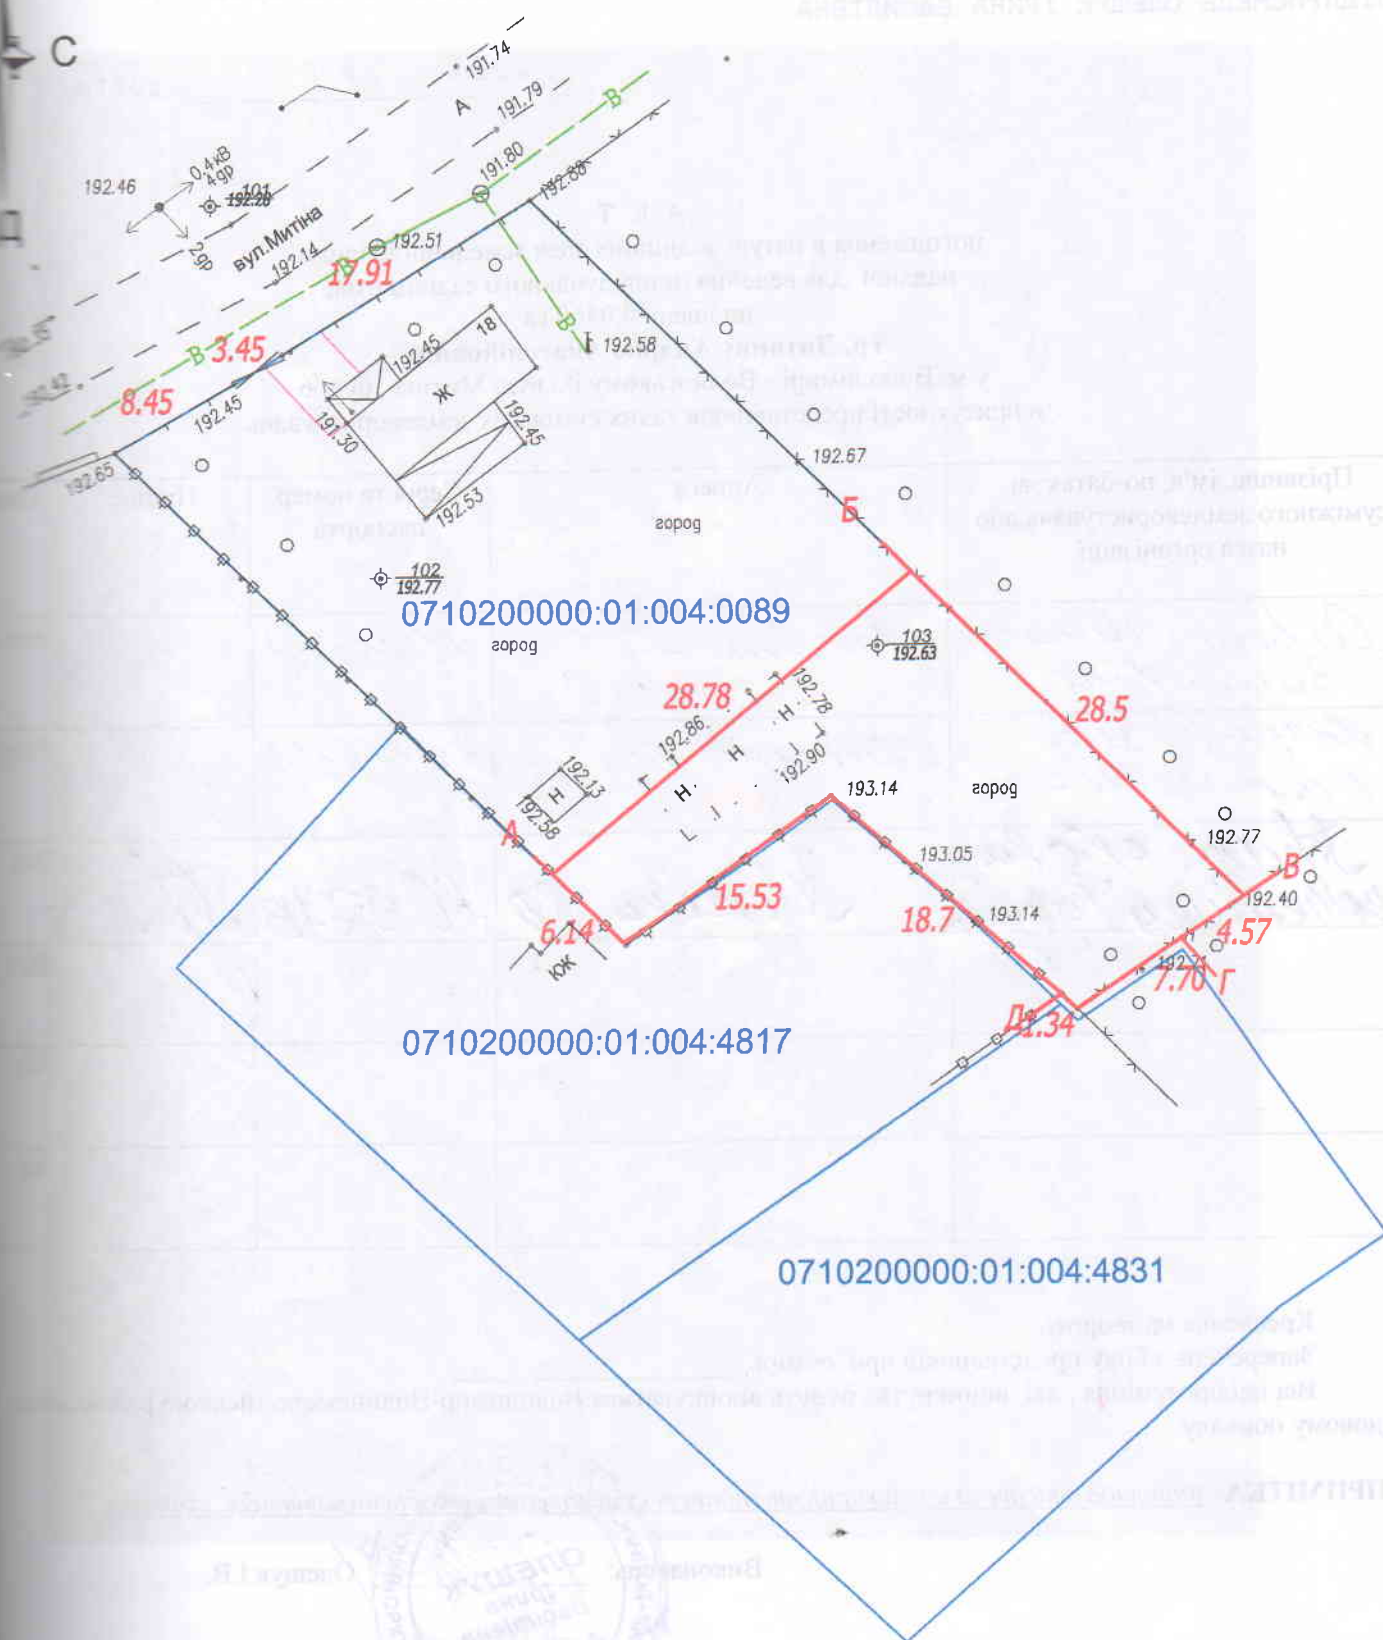

СИТУАЦІЙНА СХЕМА ЗЕМЕЛЬНОЇ ДІЛЯНКИ  
М. ВОЛОДИМИР-ВОЛИНСЬКИЙ , ВУЛ. МИТІНА

Умовні позначення

бажане місце для розташування земельної ділянки

масштаб 1:5000

# СХЕМА ЗЕМЕЛЬНОЇ ДІЛЯНКИ

## ОПИС МЕЖ:

- А до Б землі гр. Литвин А. А. ( 0710200000:01:004:0089 )
- Б до В землекористування гр. Прикусова В. Ф.
- В до Г землі міської ради не надані у власність та користування
- Г до Д землі гр. Савенюк О. М. ( 0710200000:01:004:4831 )
- Д до А землі гр. Янчук Р. В. ( 0710200000:01:004:4817 )