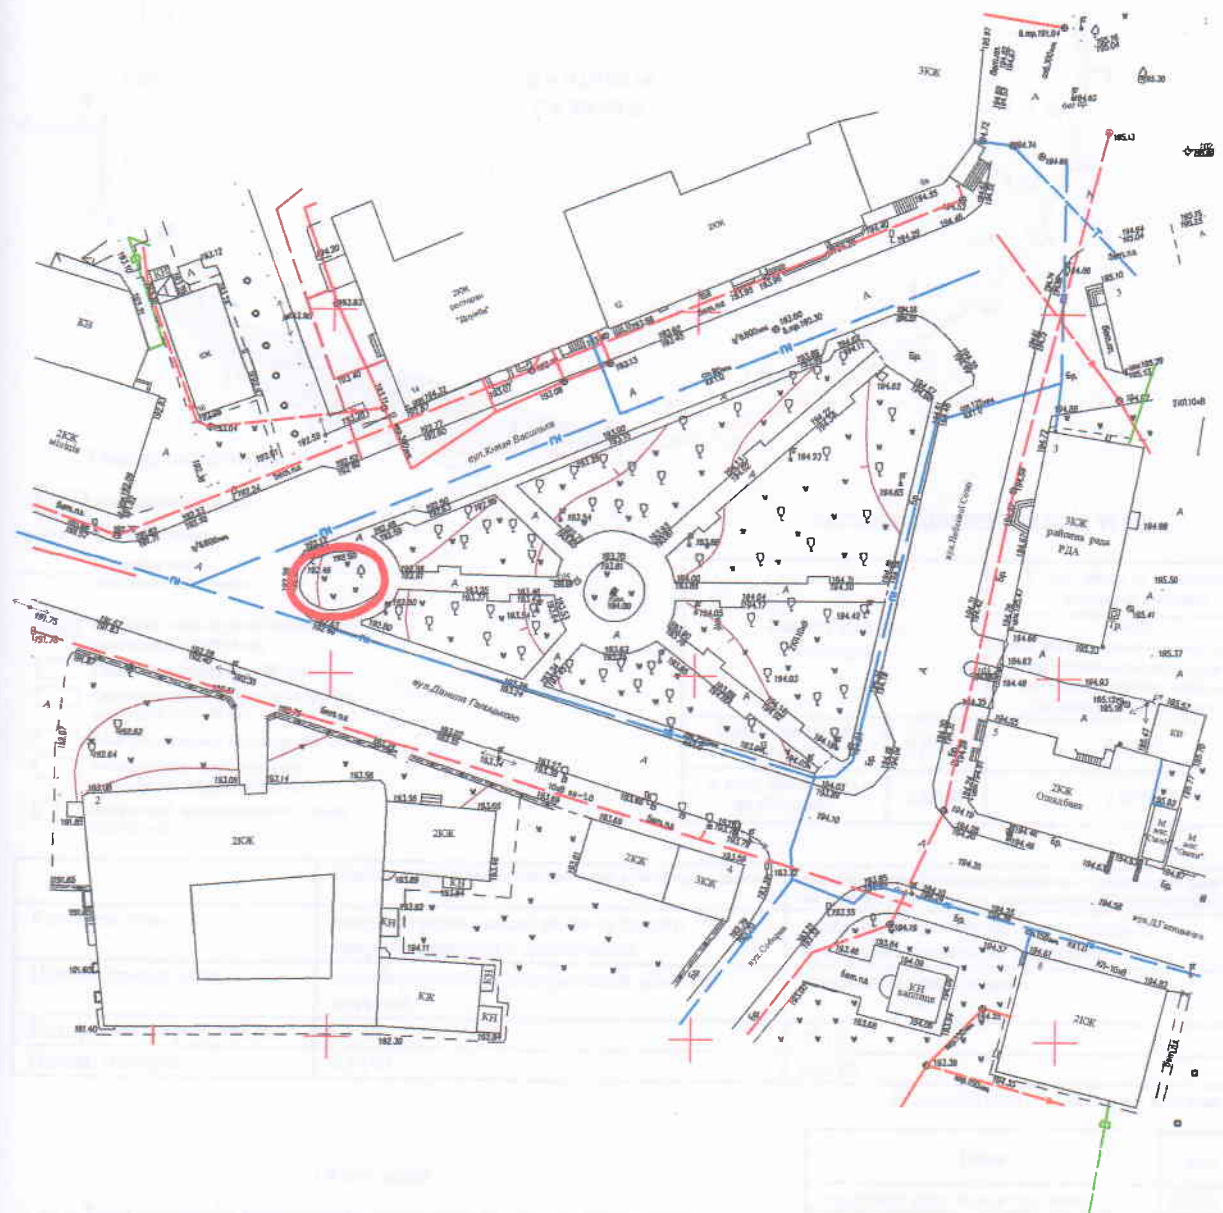

# СХЕМА

## меж земельної ділянки, яка відводиться під ботанічну пам'ятку природи "Героїв майдану", що розташований в м. Володимир-Волинський, Володимир-Волинський район, Волинська область

### Умовні позначення

земельна ділянка, що відводиться

Інженер-землевпорядник

О. М. Петровиц