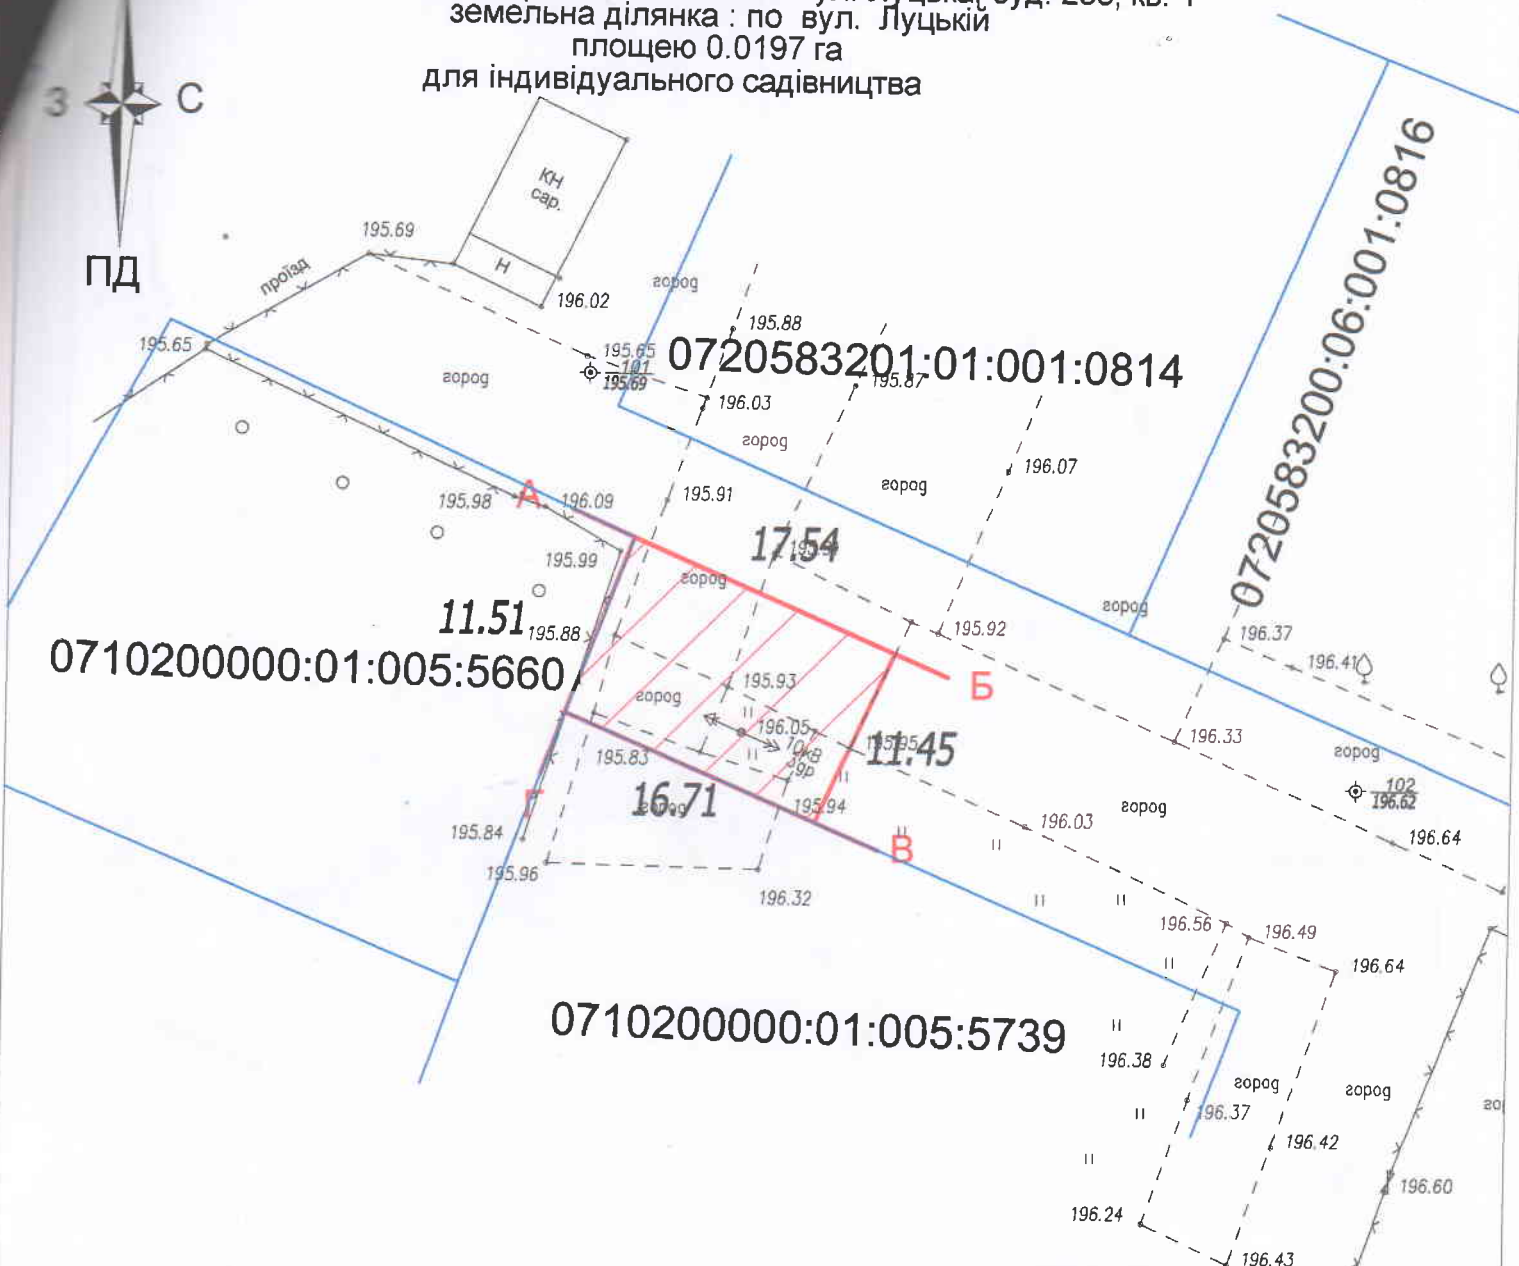

План надання земельної ділянки
 гр. Вавринюк Олені Володимирівні
 прож: м. Володимир-Волинський по вул. Луцька, буд. 235, кв. 1
 земельна ділянка : по вул. Луцькій
 площею 0.0197 га
 для індивідуального садівництва

ОПИС МЕЖ:
 Від А до Б землі загального користування (проїзд)
 Від Б до В землекористування гр. Корх О. І.
 Від В до Г землі гр.Вегерич АК. Є. (0710200000:01:005:5739)
 Від Г до А землі гр. Попова Н. М.(0710200000:01:005:5660)

Підприємець Олещук І.В. *(Signature)*
 Василивна

План земельної ділянки
 масштаб 1:500

гр.Вавринюк Олена Володимирівна
 м.Володимир-Волинський по вул. Луцькій
ПІДПРИЄМЕЦЬ
ОЛЕЩУК ІРИНА ВАСИЛІВНА
 2022 рік

Викопіювання із планово-картографічних матеріалів з відображеною земельною ділянкою