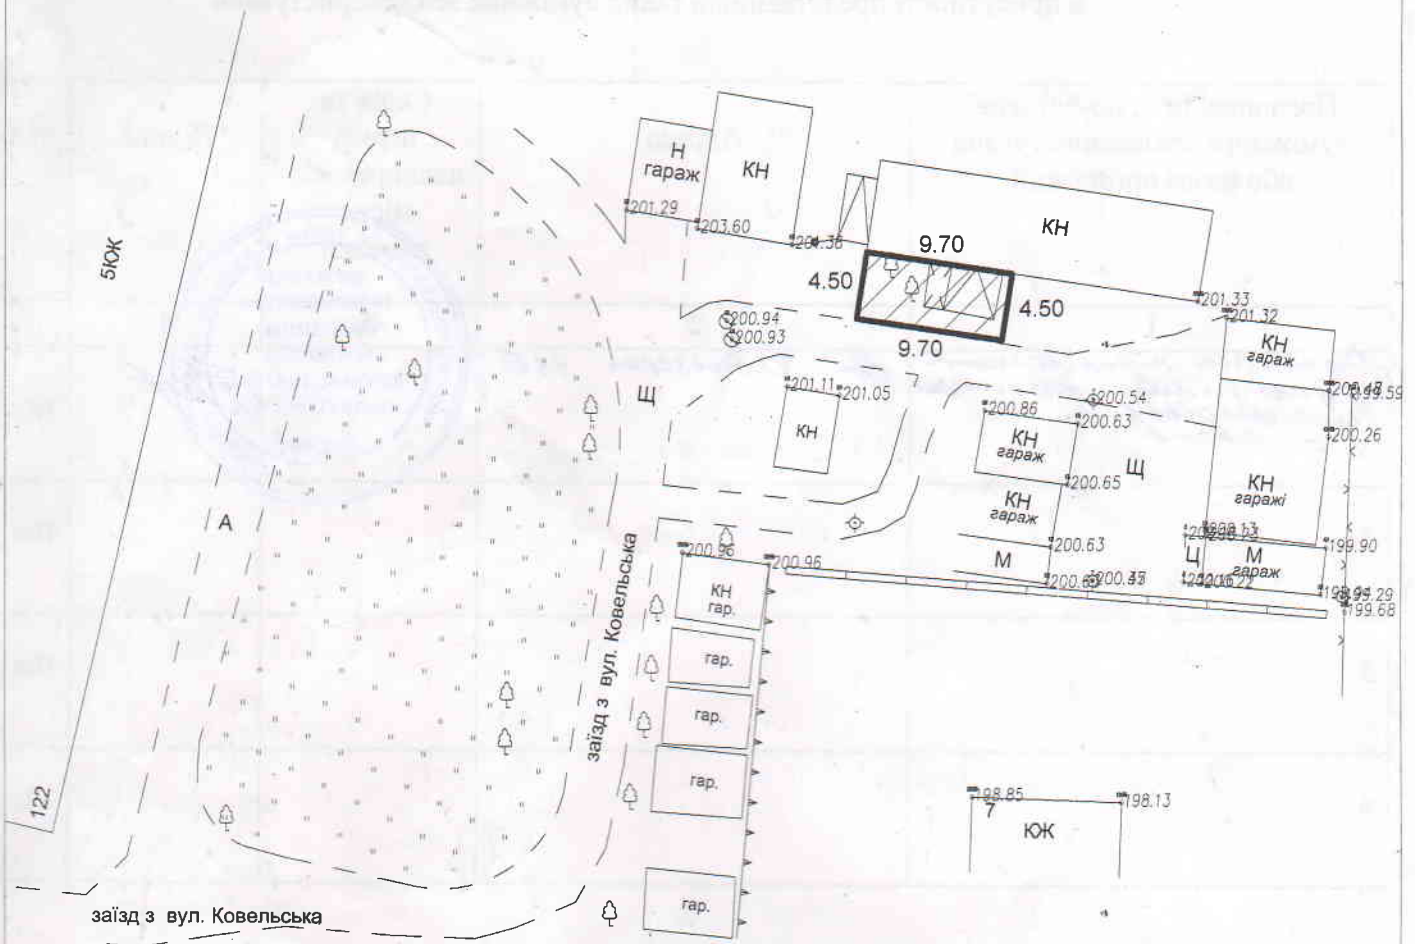

ПЛАН
ЗЕМЕЛЬНОЇ ДІЛЯНКИ
по вул. Ковельська, біля будинку № 122

- земельна ділянка площею 44 кв.м.

Масштаб 1:500

Викопіювання із чергового кадастрового плану

УМОВНІ ПОЗНАЧЕННЯ:

- межа земельної ділянки