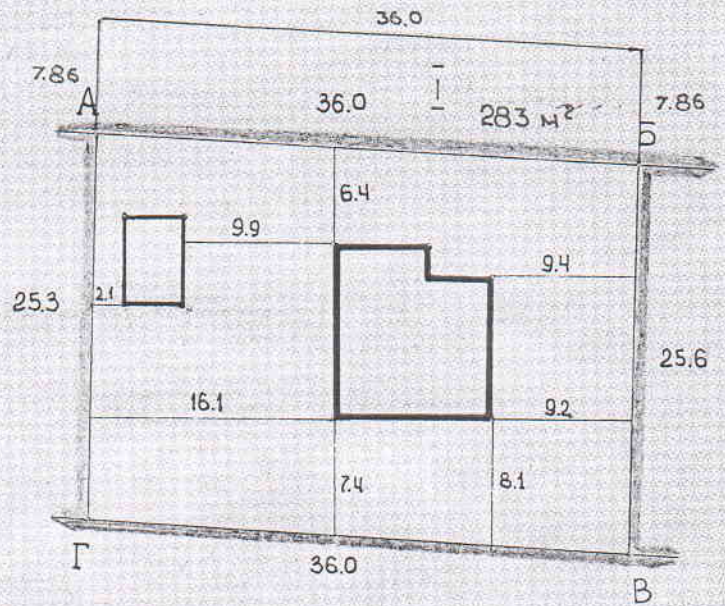

**ДЕРЖАВНИЙ
АКТ
НА ПРАВО ПОСТІЙНОГО
КОРИСТУВАННЯ ЗЕМЛЕЮ**

Серія ВЛ № 36

ПЛАН ЗОВНІШНІХ МЕЖ 3

ОПИС МЕЖ

- Від А до Б Землі міської Ради, вул. Ковельська
- " Б до В Площа героїв, вул. Кн. Василька
- " В до Г Землі міської Ради
- " Г до А -----/-----/-----

ЗЕМЛЕКОРИСТУВАННЯ

Вул. Кн. Василька

№ 2

ОПИС МЕМ

- Від А до Б земля міської Ради
- " Б до В земля міської Ради
- " В до Г вул. Драгоманова
- " Г до А земля Селінної

Інженер-землевпорядник

С.К.
(підпис)

Коханський С.К.
(прізвище)