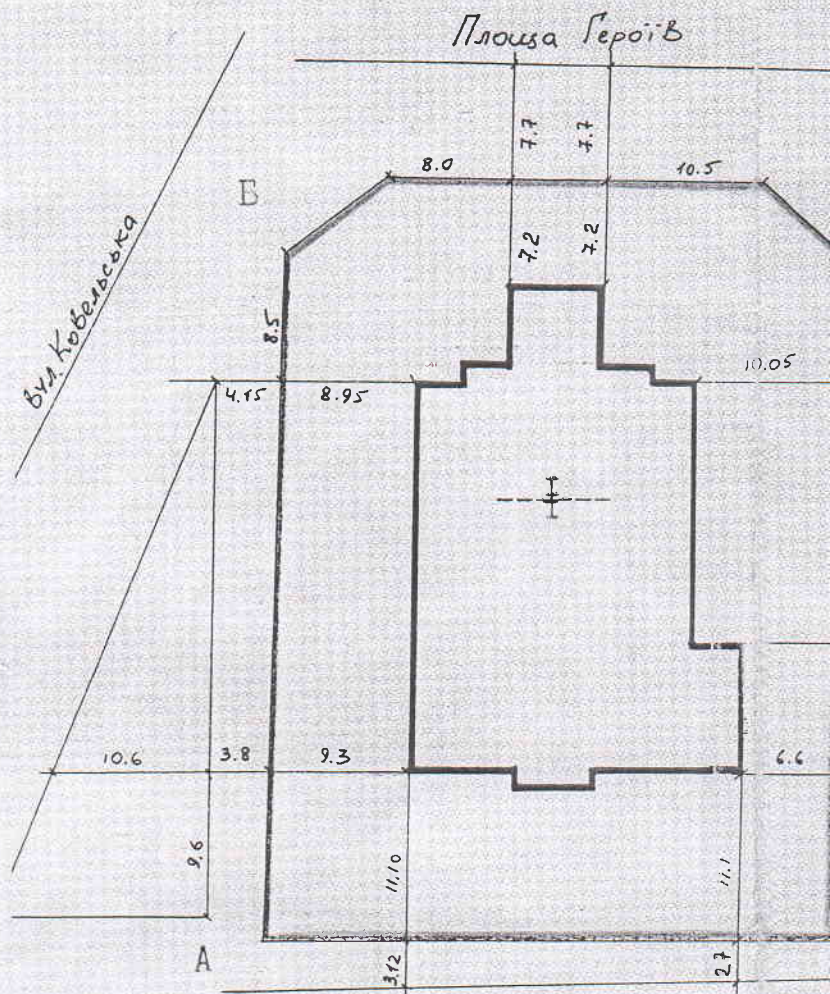

**ДЕРЖАВНИЙ
АКТ
НА ПРАВО ПОСТІЙНОГО
КОРИСТУВАННЯ ЗЕМЛЕЮ**

Серія ВЛ № 36

ПЛАН ЗОВНІШНІХ МЕЖ 3

ОПИС МЕЖ

- Від А до Б Землі міської Ради, вул. Ковельська
- " Б до В Площа героїв, вул. Кн. Василька
- " В до Г Землі міської Ради
- " Г до А -----/-----/-----

ЗЕМЛЕКОРИСТУВАННЯ

Вул. Кн. Василька

№ 2

ОПИС МЕМ

- Від А до Б земля міської Ради
- " Б до В земля міської Ради
- " В до Г вул. Драгоманова
- " Г до А земля Селінної

Інженер-землевпорядник

С.К.
(підпис)

Коханський С.К.
(прізвище)