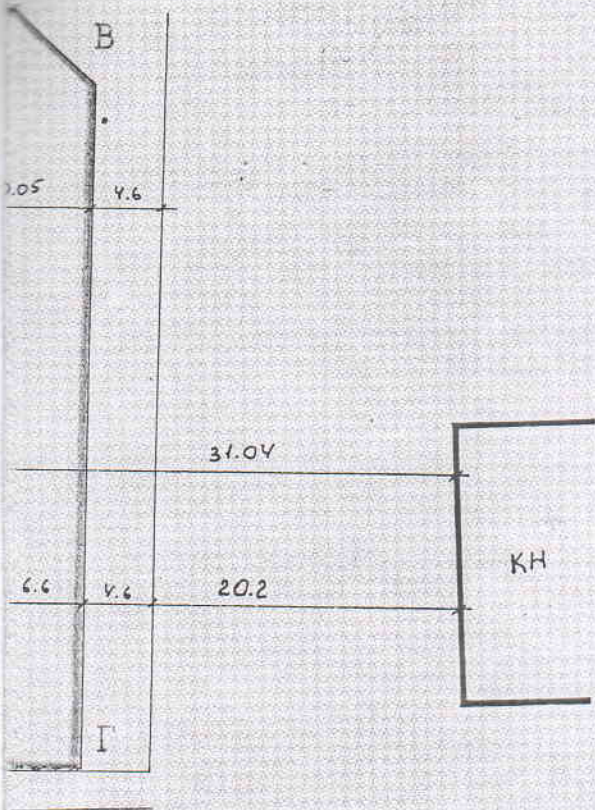

**ДЕРЖАВНИЙ
АКТ
НА ПРАВО ПОСТІЙНОГО
КОРИСТУВАННЯ ЗЕМЛЕЮ**

Серія ВЛ № 36

ПЛАН ЗОВНІШНІХ МЕЖ 3

ОПИС МЕЖ

- Від А до Б Землі міської Ради, вул. Ковельська
- " Б до В Площа героїв, вул. Кн. Василька
- " В до Г Землі міської Ради
- " Г до А -----/-----/-----

ЗЕМЛЕКОРИСТУВАННЯ

Вул. Кн. Василька

№ 2

ОПИС МЕМ

- Від А до Б земля міської Ради
- " Б до В земля міської Ради
- " В до Г вул. Драгоманова
- " Г до А земля Селінної

Інженер-землевпорядник

С.К.
(підпис)

Коханський С.К.
(прізвище)