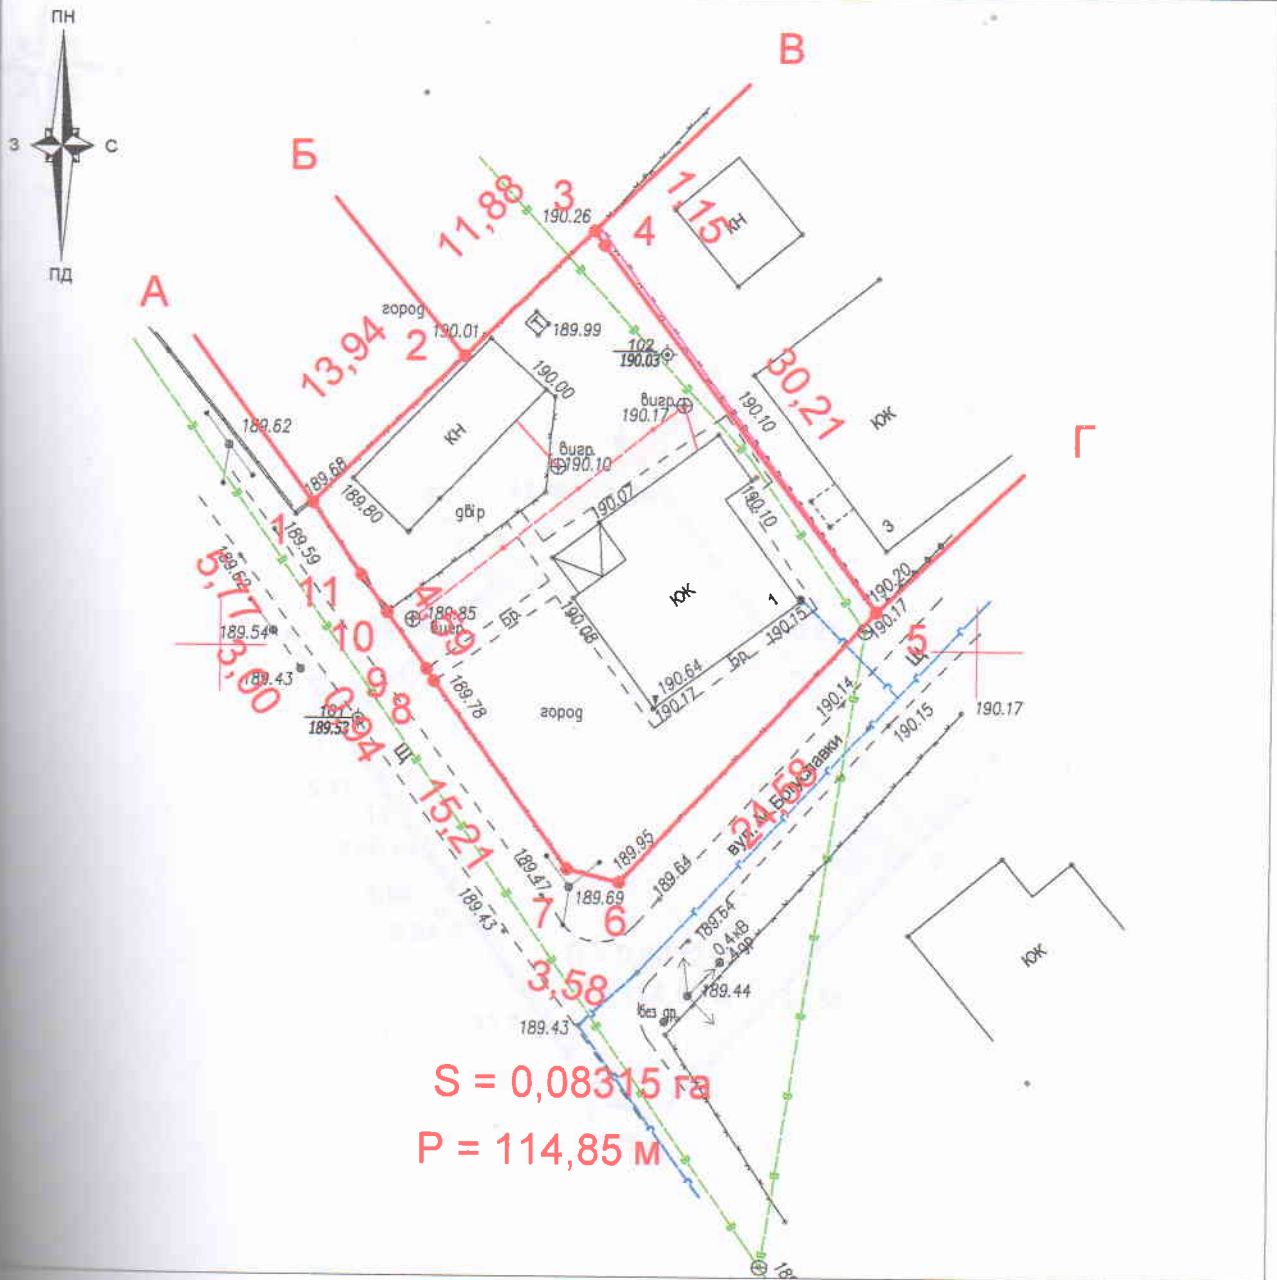

Символні позначення:

-  межі земельної ділянки
-  зареєстровані земельні ділянки
-  межі адміністративно-територіального поділу

Волинська область, м. Володимир-Волинський  
 вул. Марусі Богуславки, 4а

Викопіювання із планово-картографічних матеріалів  
 з відображеною земельною ділянкою

Стадія	Аркуш	Аркушів
ПР	1	1

 підприємець  
 Олещук І.В.

Лінійні позначення:

1:500

- 1 - номер поворотної точки меж земельної ділянки
- 13.94 - лінійні проміри між поворотними точками меж земельної ділянки (м)
- 1742 - пункти геодезичних мереж згущення

гр. Чуцький Петро Андрійович  
 Волинська область, м. Володимир-Волинський  
 вул. Марусі Богуславки, 4а

Стадія	Аркуш	Аркушів
п	1	1

 підприємець  
 Олещук І.В.

Матеріали польових топографо-геодезичних робіт