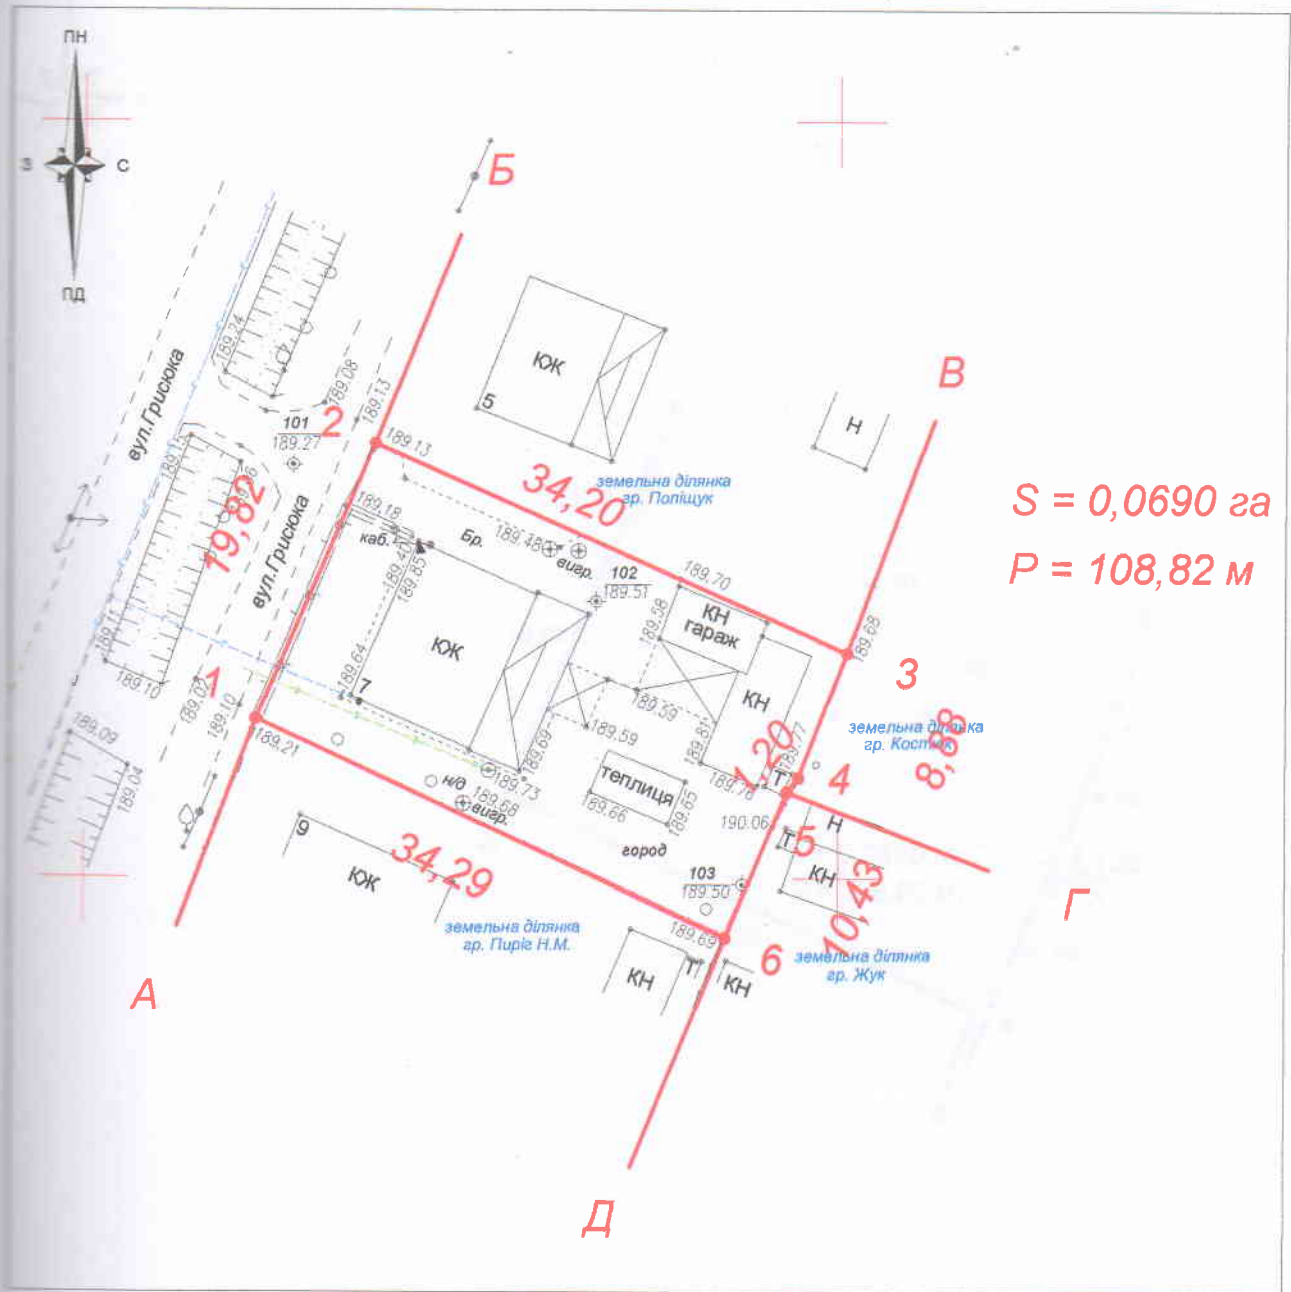

Легенда позначення:

межі земельної ділянки

zareєстровані земельні ділянки

межі адміністративно-територіального поділу

Волинська область, м. Володимир-Волинський
вул. Грисюка, 7

Викопіювання із планово-картографічних матеріалів з відображеною земельною ділянкою

Стадія	Аркуш	Аркушів
ПР	1	1

підприємець
Олещук І.В.

Умовні позначення:

1:500

- 1 - номер поворотної точки меж земельної ділянки
- 106.05 - лінійні проміри між поворотними точками меж земельної ділянки (м)
- 7.42 - пункти геодезичних мереж згущення

Олещук І.В.

гр. Захарчук Віталій Дмитрович
 Волинська область, м. Володимир-Волинський,
 вул. Грисяюка, 7

Матеріали польових топографо-геодезичних робіт

Стадія	Аркуш	Аркушів
п	1	1

підприсемерь
Олещук І.В.