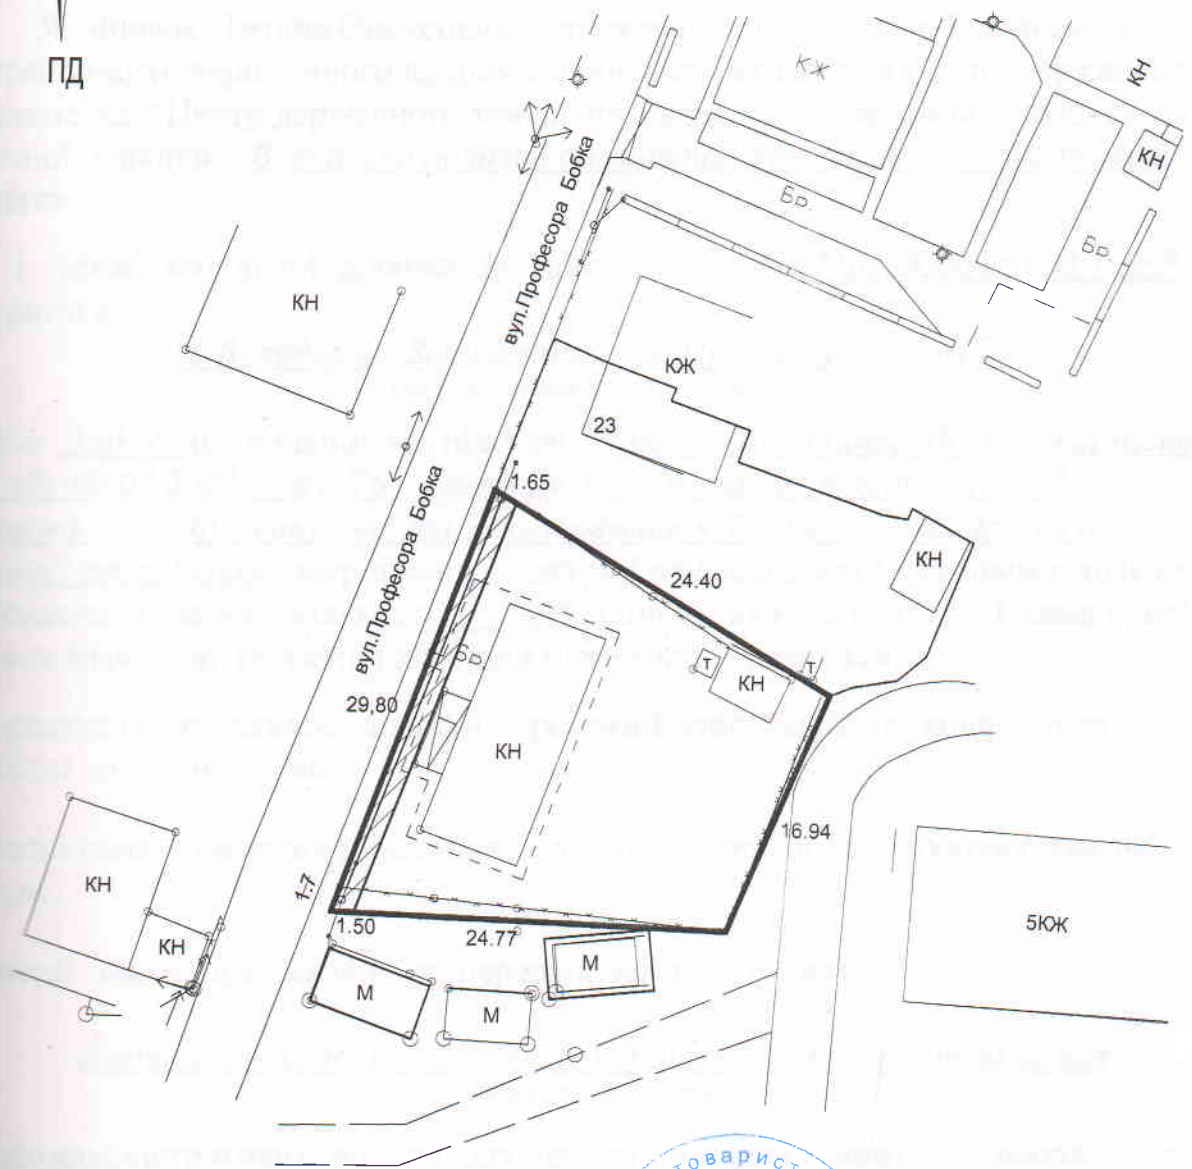

ПЛАН  
ЗЕМЕЛЬНОЇ ДІЛЯНКИ  
по вул. Професора Бобка, 25

*Голова Дмитро Сопронюк Т.В.*

- межа земельної ділянки площею 0,0590 га.

- земельна ділянка, на якій діє обмеження площею 0,0045га.

Масштаб 1:500