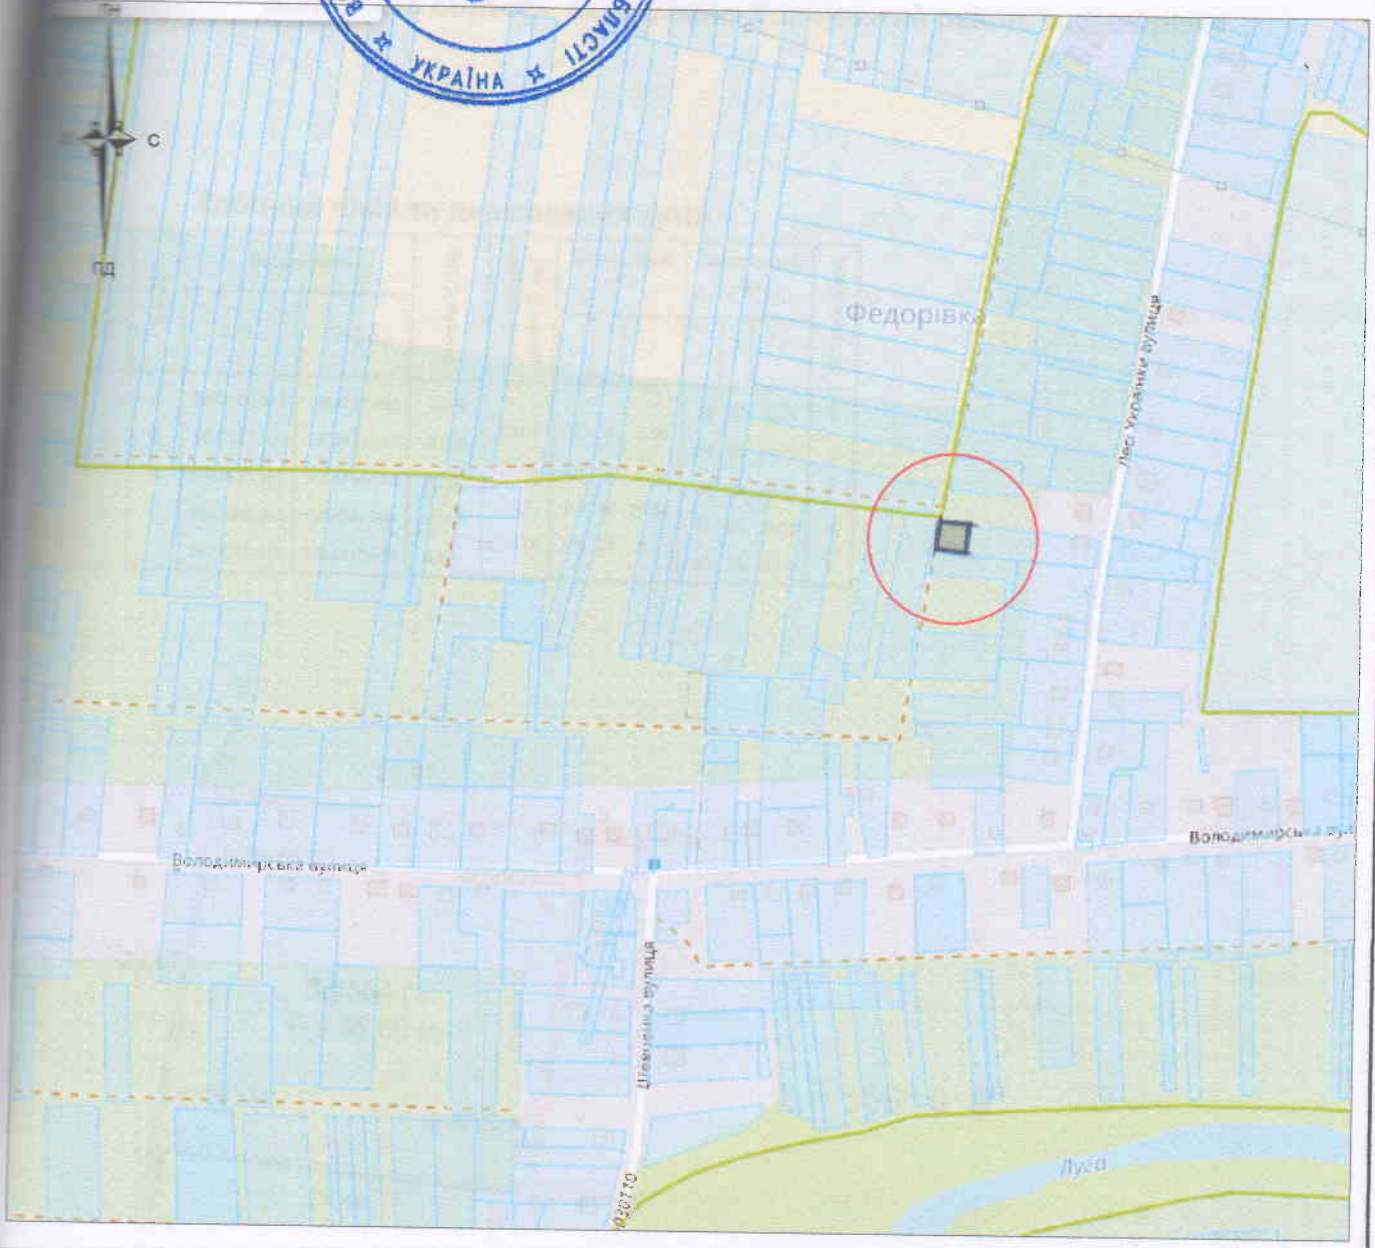

ОПИС МЕЖ

- А-Б землі загального користування (польова дорога);
- Б-В землекористування гр. Татаровський;
- В-Г землі гр. Салабай В. А. (0720581606:06:001:1268);
- Г-А землі гр. Савюк Р. О. (0720581606:06:001:0118).

Масштаб 1:500

Олещук І.В.	10.01.22	Проект
Олещук І.В.	10.01.22	
Олещук І.В.	10.01.22	
Салабай Віра Андріївна Волинська область, Володимир-Волинський район, с. Федорівка		
Кадастровий номер	Стадія	Лист
0720581606: 06:001: 0475	ПР	1
ПЛАН МЕЖ ЗЕМЛЕВОЛОДІННЯ		Листів 2
		ФОП Олещук І.В.
		Волинська область м. Володимир-Волинський вул. Перемиська

представник ОТГ Володимир-Волинський міській раді
 гр. Салабай Віра Андріївна

Умовні позначення:

-  межі земельної ділянки
-  зареєстровані земельні ділянки
-  межі адміністративно-територіального поділу

Підприємець	Олещук І.В.	2021
	ОЛЕЦУК	
	Ірина	
	Василівна	
	2932703125	

Волинська область, Володимир-Волинський район,
 с. Федорівка
 для індивідуального садівництва
 гр. Салабай Віра Андріївна

Викопіювання із планово-картографічних матеріалів
 з відображеною земельною ділянкою
 що проектується для надання у власність
 для індивідуального садівництва