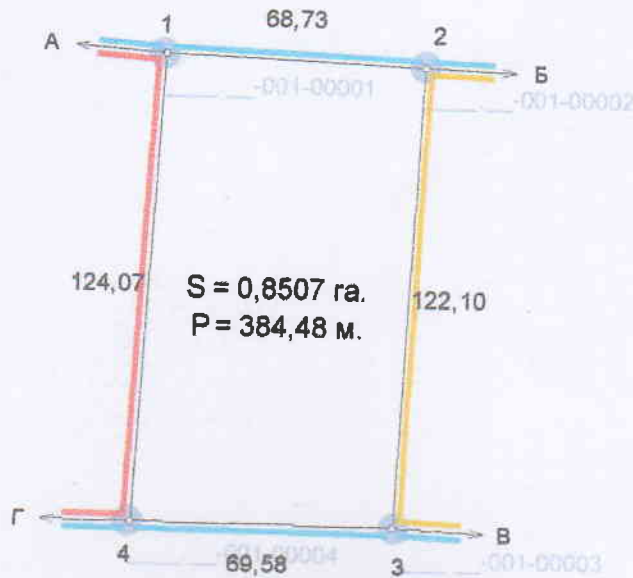

КАДАСТРОВИЙ ПЛАН (з додатками)
 кадастровий номер: 0720582802:02:001: 0115, площа 0,8507 га.

Масштаб: 1 : 2000

ЕКСПЛІКАЦІЯ ЗЕМЕЛЬНИХ УГІДЬ

Всього земель, гектарів		У тому числі за земельними угіддями, гектарів
		001.01. Рілля
Площа земельної ділянки	0,8507	0,8507
в тому числі в зоні дії обмежень	-	-

ЕКСПЛІКАЦІЯ ЗЕМЕЛЬНИХ УГІДЬ
(на момент розроблення землевпорядної документації)

Всього земель, гектарів		У тому числі за земельними угіддями, гектарів
		001.01. Рілля
Площа земельної ділянки	0,8507	0,8507
в тому числі в зоні дії обмежень	-	-