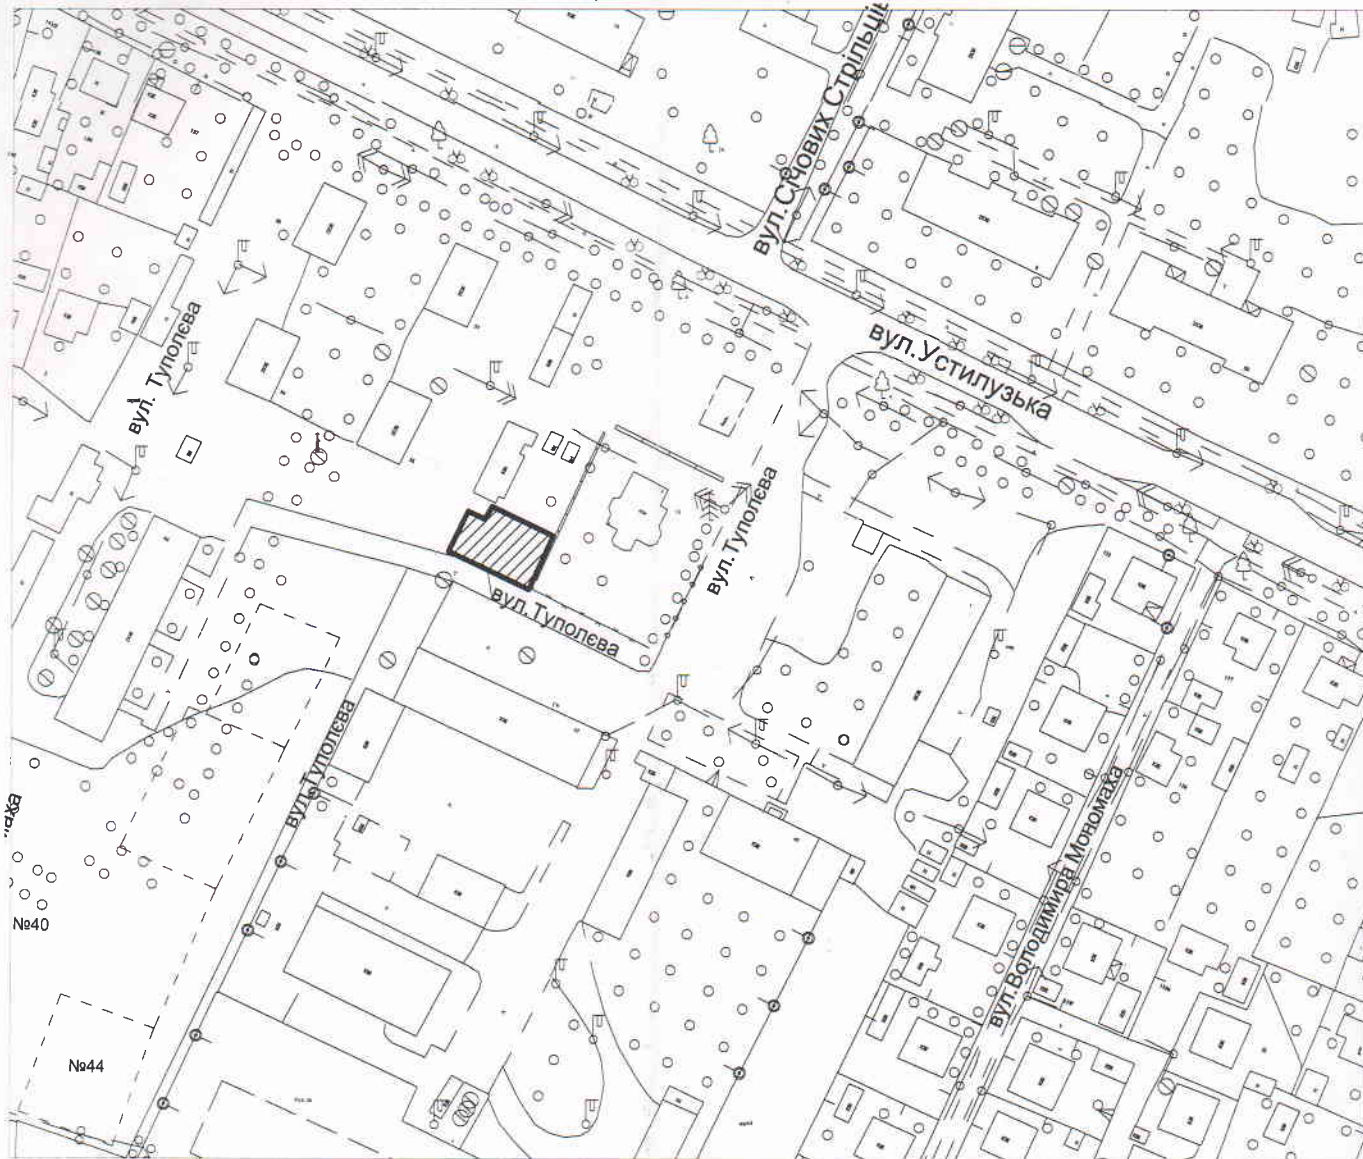

СИТУАЦІЙНА СХЕМА

ЕКСПЛІКАЦІЯ ЗЕМЕЛЬНИХ УГІДЬ

№ п/п	Назва землекористувача за рахунок якого відводиться земельна ділянка	Умови відведення	Код цільового використання земельної ділянки	Загальна площа, га	Землі житлової та громадської забудови	
					Землі під житловою забудовою	
					Всього	Землі житлової забудови
1	землі Володимир-Волинської міської ради не надані у власність або користування в межах населених пунктів в тому числі в зоні дії обмежень	у власність	Секція В	0.0300	0.0300	0.0300
				---	---	---

Договір від 22.05.2019 року № 1903080100515

Начальник Гус С.М.
Розробив Фісюк Т.О.

Земельна ділянка у власність
гр. Гладуну Роману Зіновійовичу
для індивідуального садівництва
м. Володимир-Волинський вул. Туполева, 2 С
Волинської області

ПРОЕКТ ЗЕМЛЕУСТРОЮ
щодо відведення земельної ділянки

Стадія	Аркуш	Аркушів
п	2	2

Зведений план земельної ділянки

ДП "ЦЕНТР ДЗК"