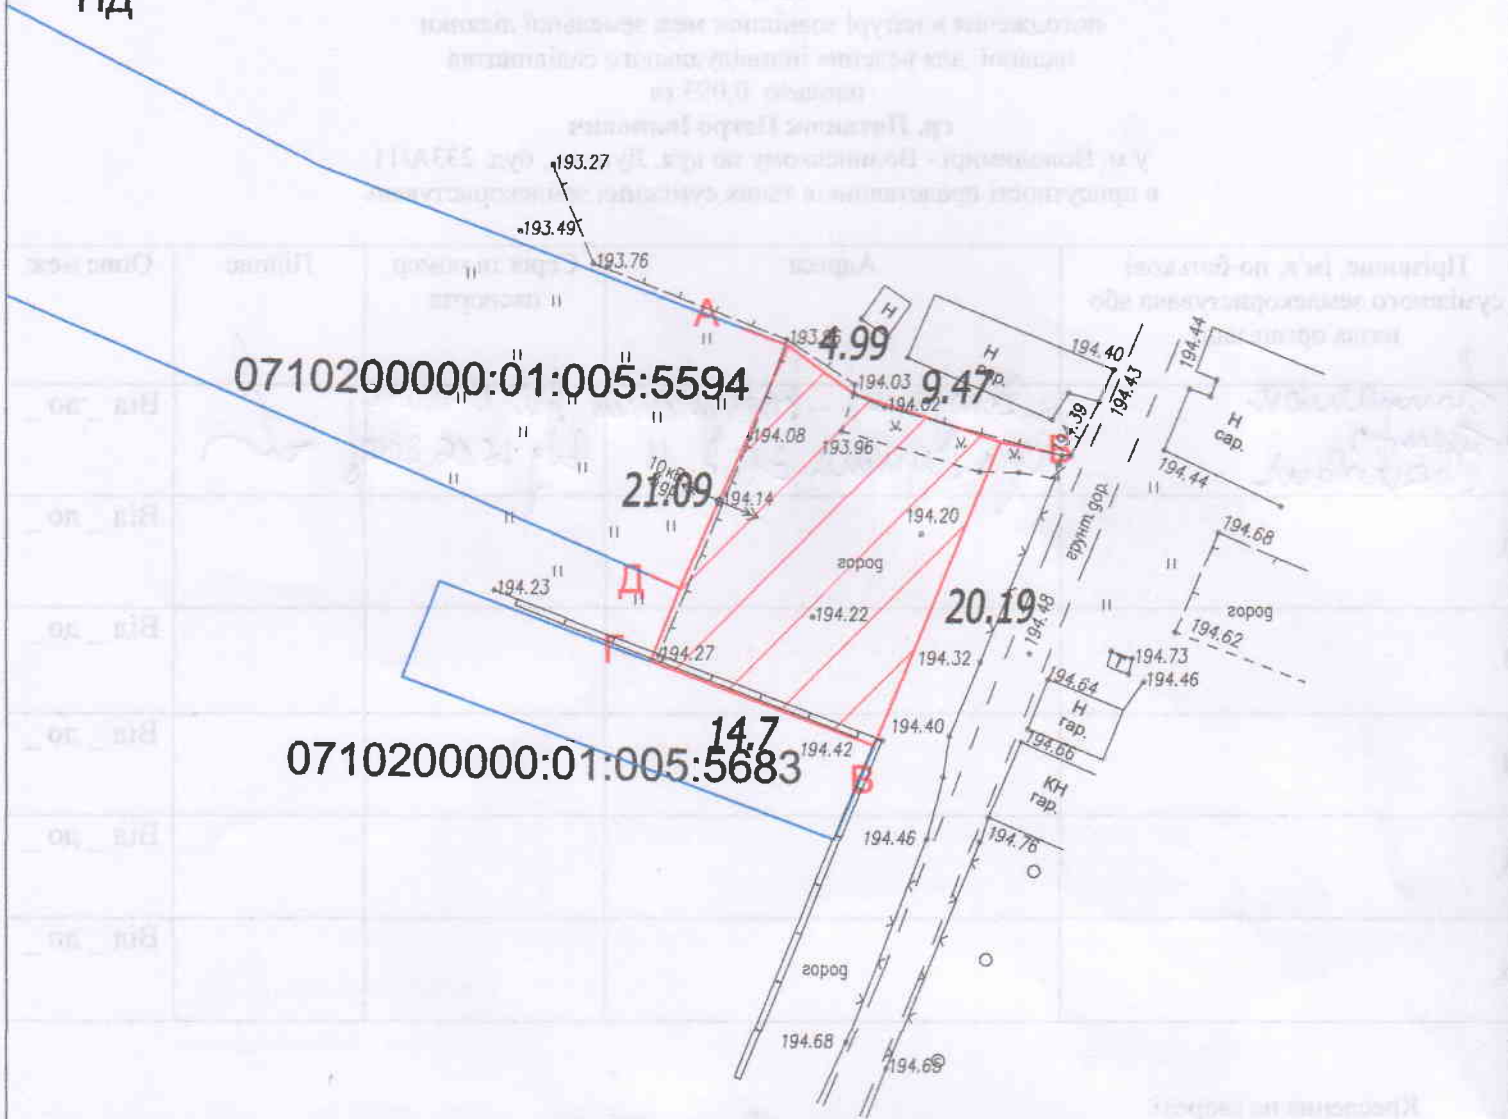

СИТУАЦІЙНА СХЕМА ЗЕМЕЛЬНОЇ ДІЛЯНКИ  
М. ВОЛОДИМИР-ВОЛИНСЬКИЙ ПО ВУЛ. ЛУЦЬКА

Умовні позначення

місце розташування земельної ділянки

масштаб 1:2 000

# СХЕМА ЗЕМЕЛЬНОЇ ДІЛЯНКИ

## ОПИС МЕЖ:

- Від А до Б землі міської ради не надані у власність та користування
- Від Б до В землі загального користування (дорога)
- Від В до Г землі гр. Потапук П. І. ( 0710200000:01:005:5683 )
- Від Г до Д землі міської ради не надані у власність та користування
- Від Д до А землі Володимир-Волинської міської ради ( 0710200000:01:005:5594 )