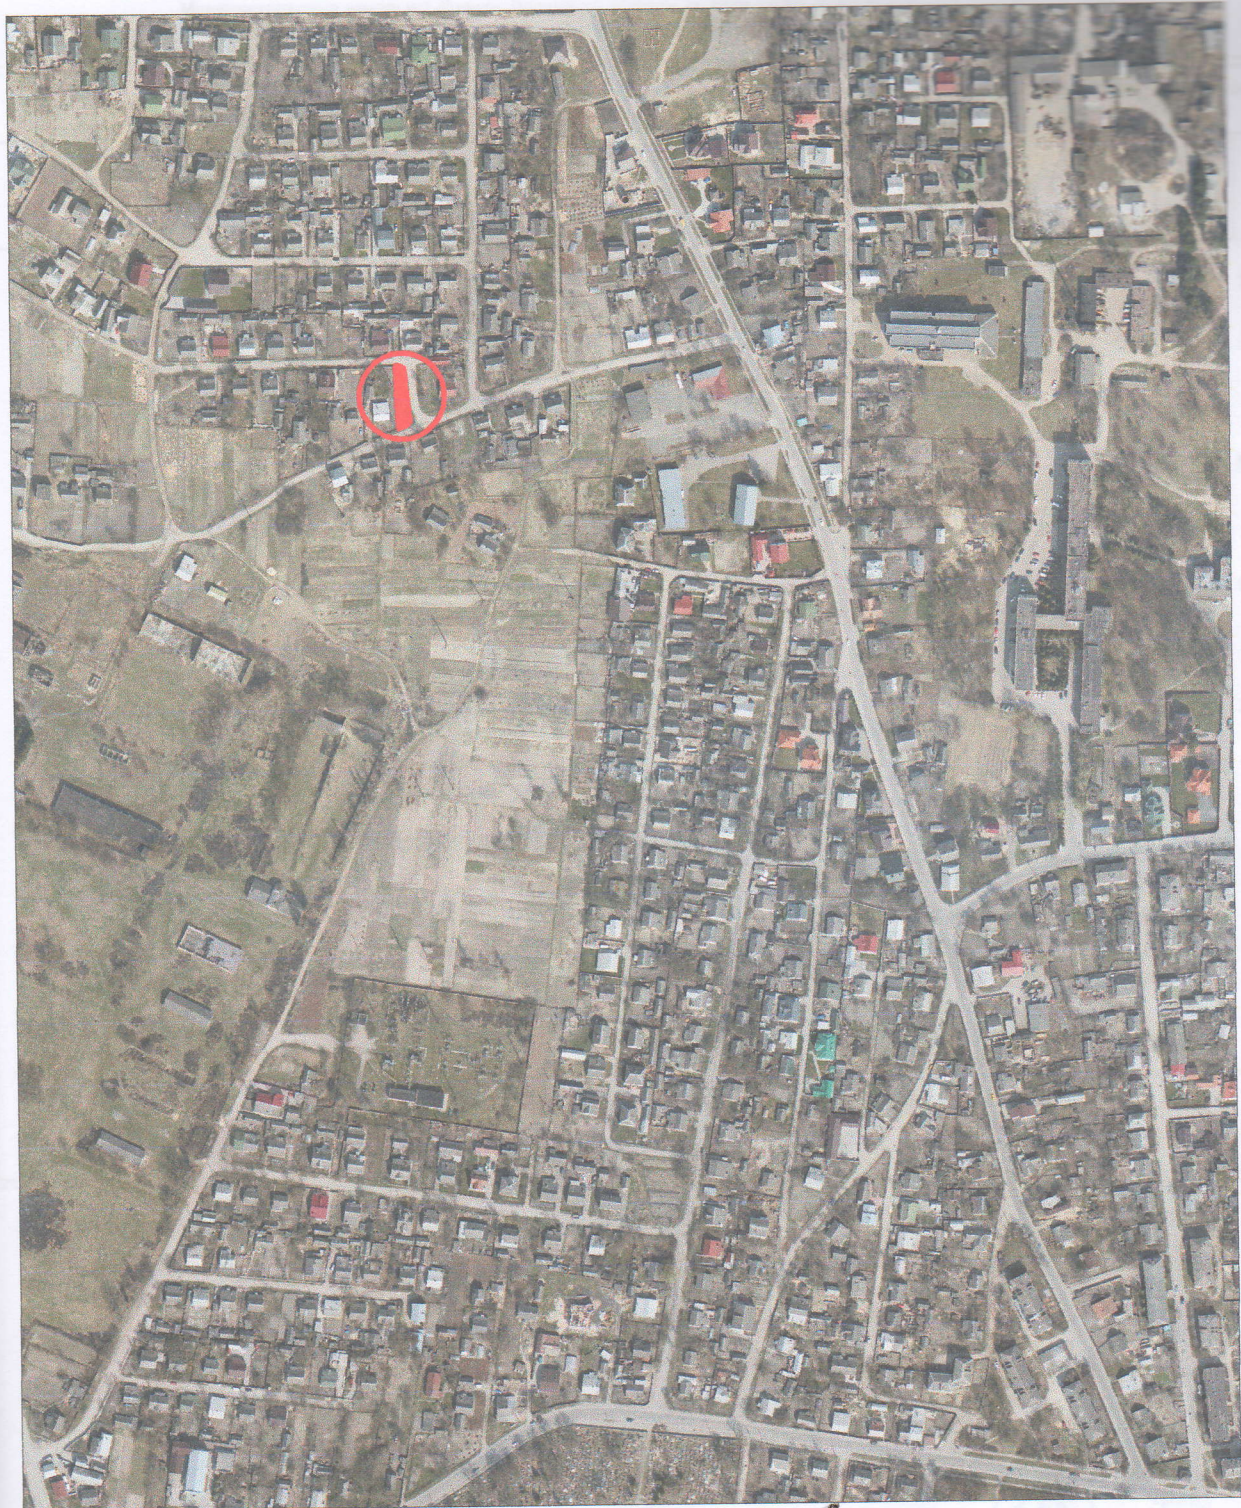

СИТУАЦІЙНА СХЕМА ЗЕМЕЛЬНОЇ ДІЛЯНКИ  
М. ВОЛОДИМИР-ВОЛИНСЬКИЙ, ВУЛ. Г. КОСИНКИ

Умовні позначення

межа земельної ділянки

масштаб 1:5000

# СХЕМА ЗЕМЕЛЬНОЇ ДІЛЯНКИ

## ОПИС МЕЖ:

Від А до Б землі загального користування (вул. Олексіївського до вул. Г. Косинки)  
 Від Б до А землі гр. Скіц Р.П. ( 0710200000:01:002:0124 )