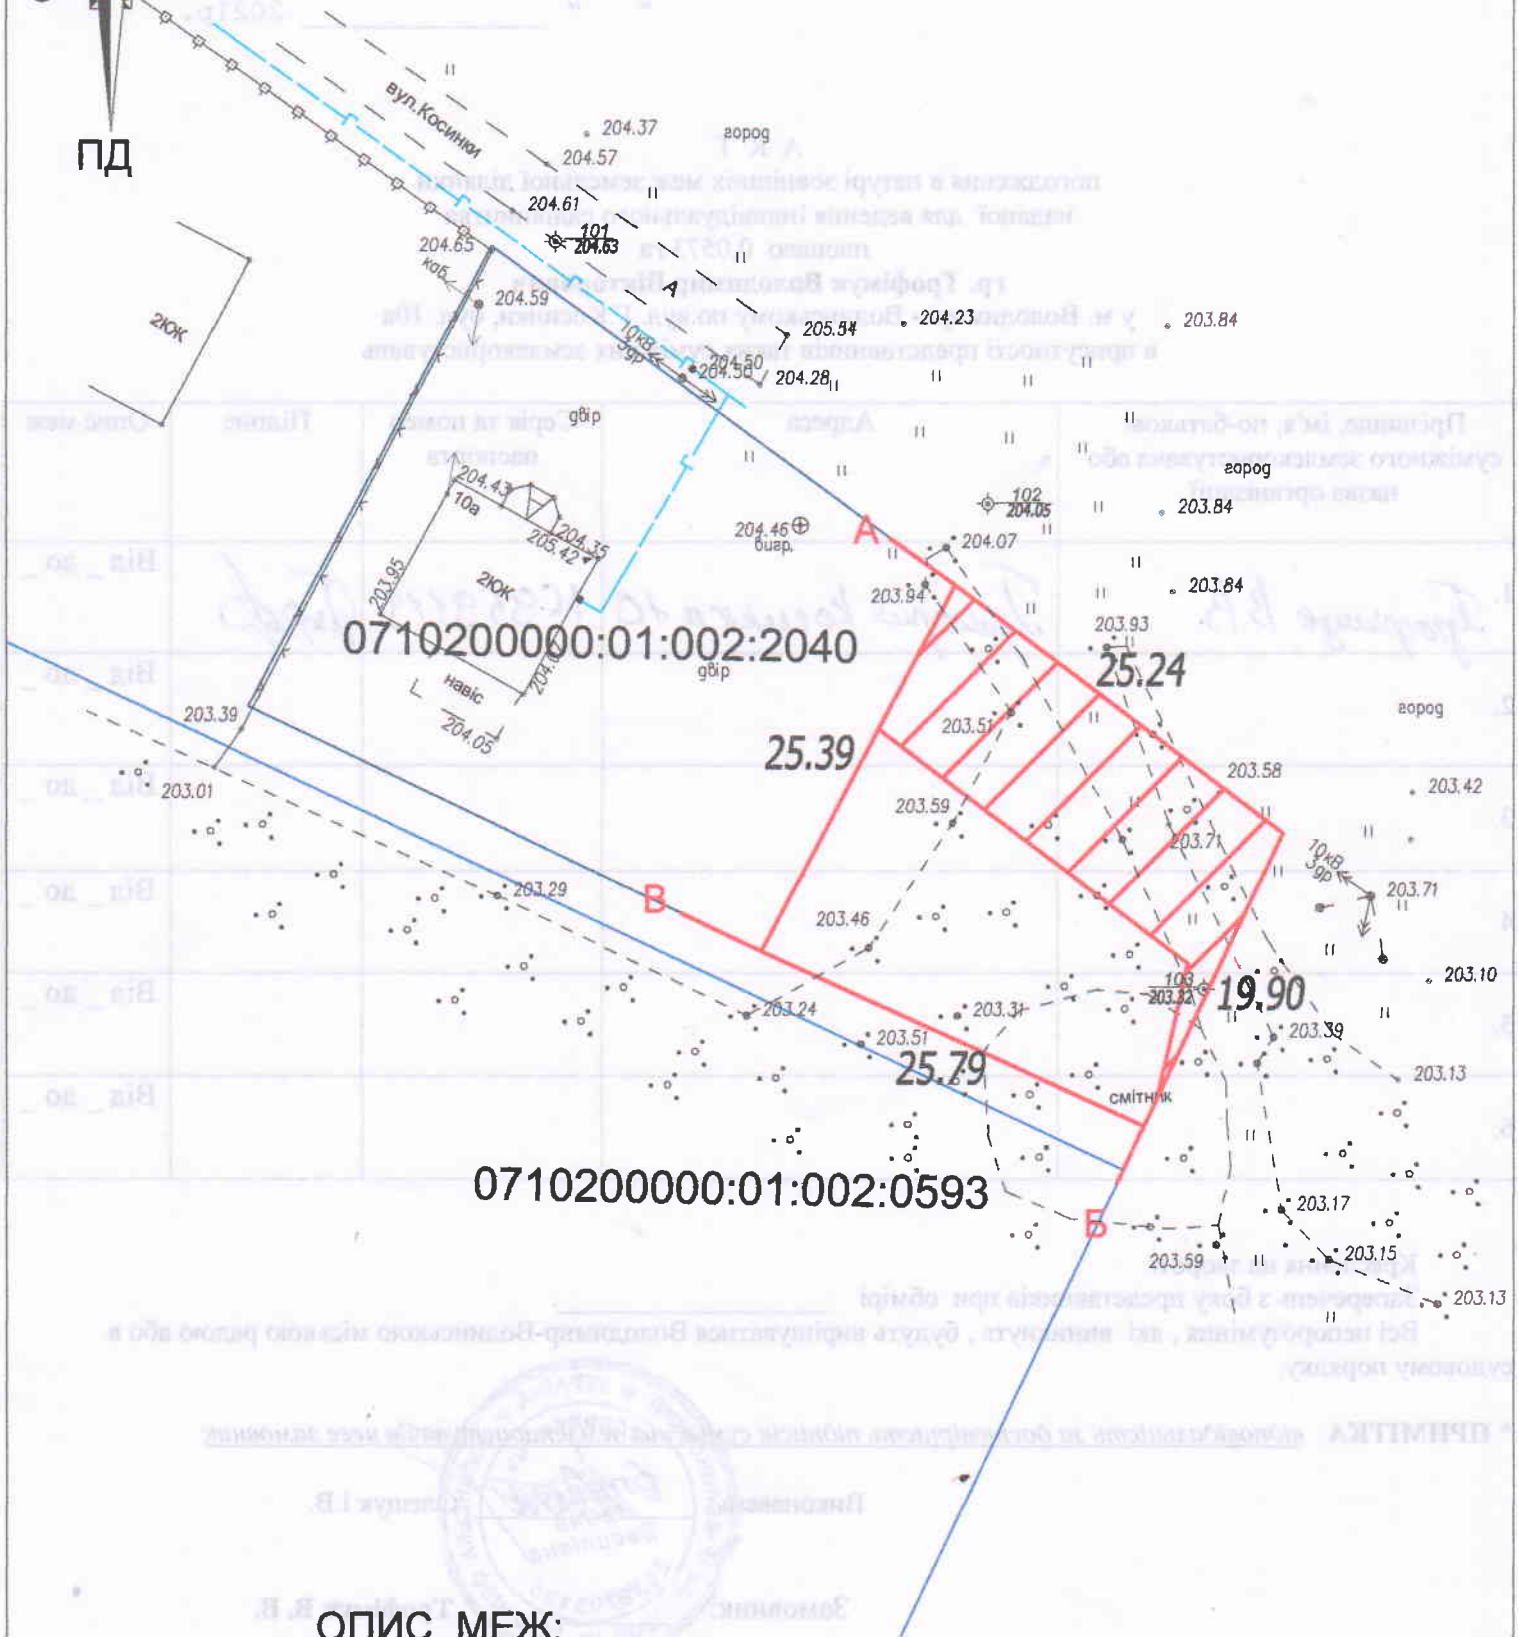

СХЕМА ЗЕМЕЛЬНОЇ ДІЛЯНКИ

ОПИС МЕЖ:

- Від А до Б землі загального користування (вул. Г. Косинки)
- Від Б до В землі міської ради не надані у власність та користування
- Від В до А землі гр. Трофімук В. В.(0710200000:01:002:2040)