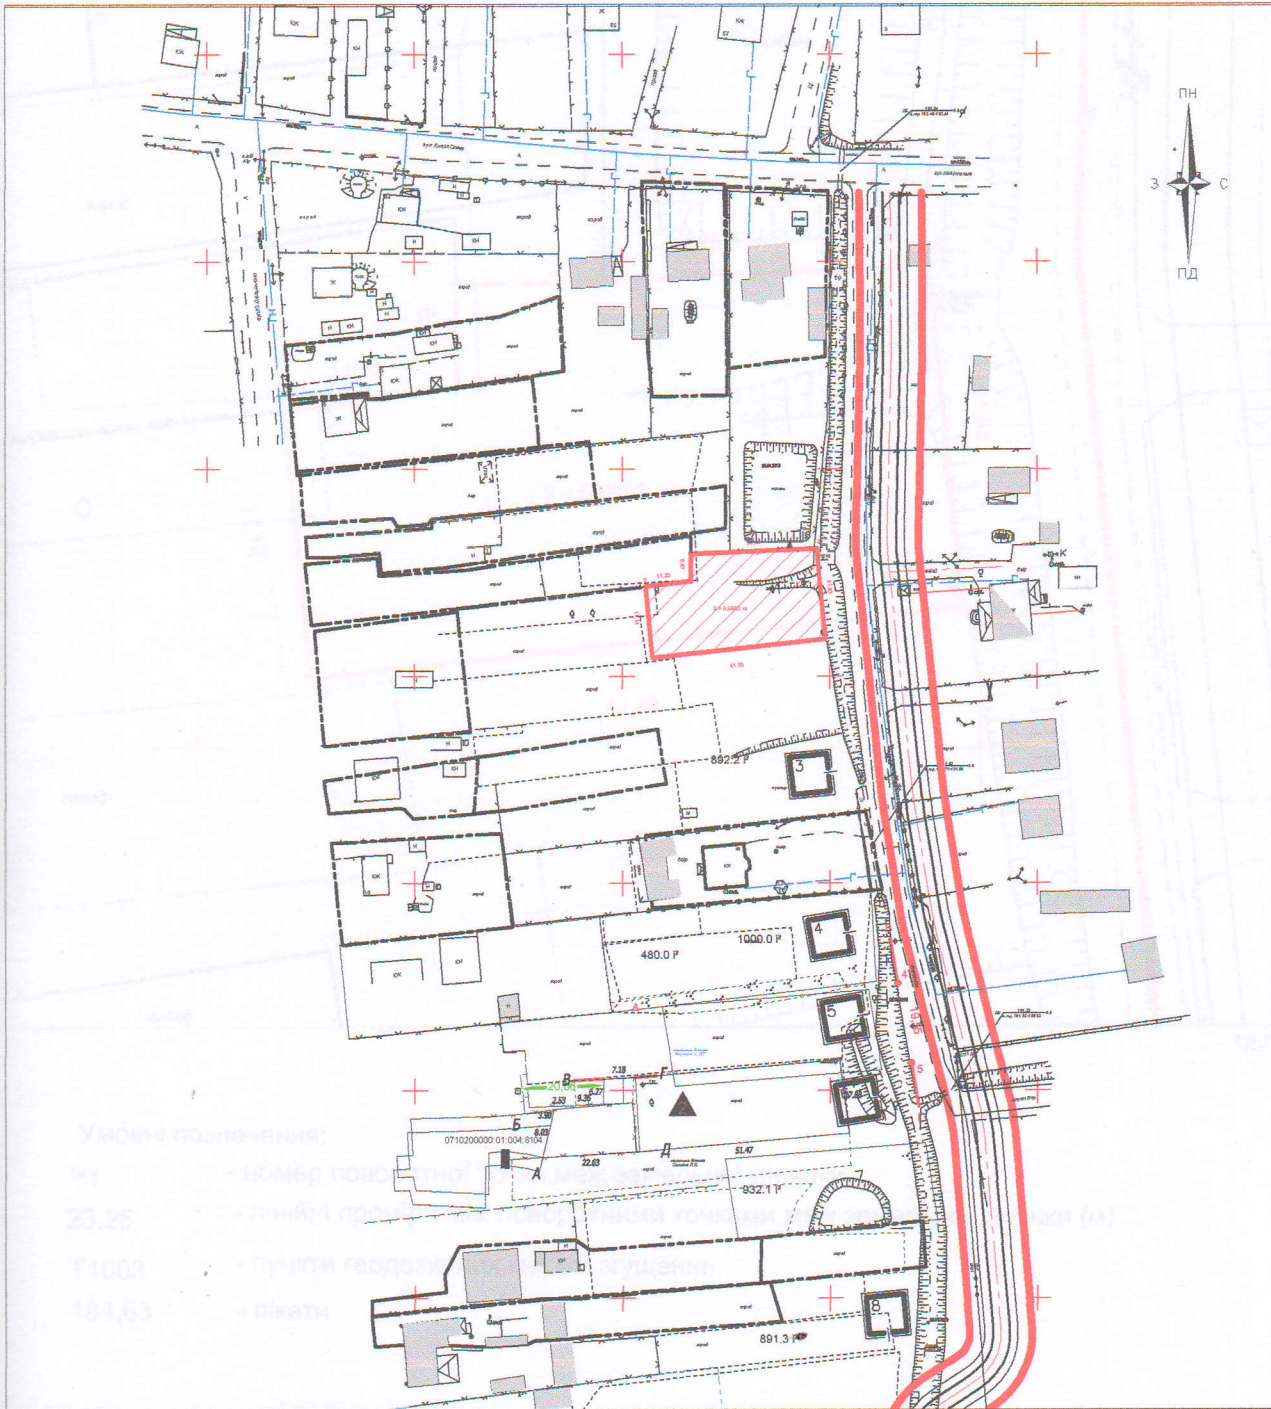

Умовні позначення:

-  межі земельної ділянки
-  зареєстровані земельні ділянки
-  межі населеного пункту

Підприємець	Олещук І.В.	2023
Сілав	Семенов П.М.	2021

Волинська область, м. Володимир-Волинський
 вул. Юліана Опільського, 71
 гр. Сорокін Юрій Сергійович

Викопіювання із планово-картографічних матеріалів з відображеною земельною ділянкою що проектується для надання у власність для будівництва та обслуговування житлового будинку, господарських будівель та споруд

Стадія	Аркуш	Аркушів
ПР	1	1

 підприємець
Олещук І.В.

Викопіювання з детального плану розпланування території
 на території м.Володимира-Волинського, вул.Юліана Опільського,71
 з відображеною земельною ділянкою ,що проектується до відведення гр.Сорокіну Юрію Сергійовичу
 для будівництва та обслуговування житлового будинку,господарських будівель та споруд

Умовні позначення:

- розміщення земельної ділянки у житловому кварталі

сертифікований інженер-землепорядник Олешук І.В.