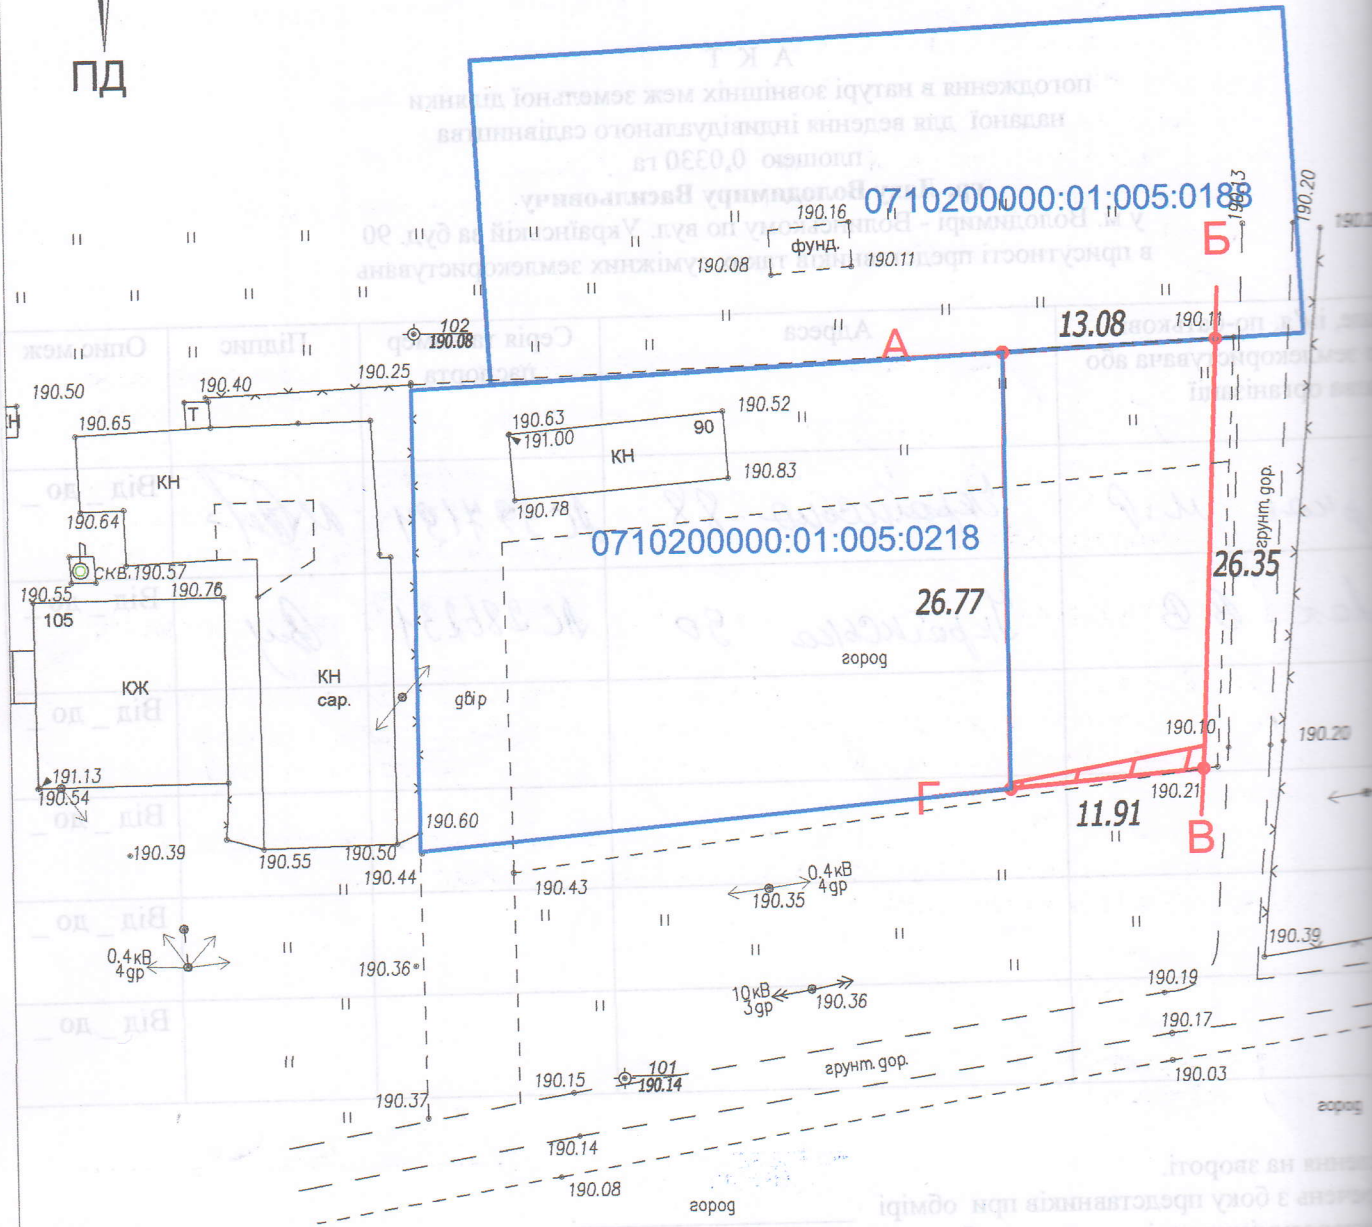

- Як зазначено в умовних позначках:
-  межі земельної ділянки
 -  зареєстровані земельні ділянки
 -  межі адміністративно-територіального поділу

[Handwritten signature]
 2021
 2021

**Волинська область, м.Володимир Волинський ,
 вул.Українська,90
 для індивідуального садівництва**

Викопіювання із планово-картографічних матеріалів з відображеною земельною ділянкою що проектується до надання у власність для садівництва	Стадія	Аркуш	Аркушів
	ПР	1	1
			підприємець Олещук І.В.

СХЕМА земельної ділянки

ОПИС МЕЖ:

- Від А до Б землі гр. Марчак М. Р. (0710200000:01:005:0188)
- Від Б до В землі загального коргирстування (вул. Українська)
- Від В до Г землі міської ради ненадані у власність та корист
- Від Г до А землі гр. Лах В.В. (0710200000:01:005:0218)