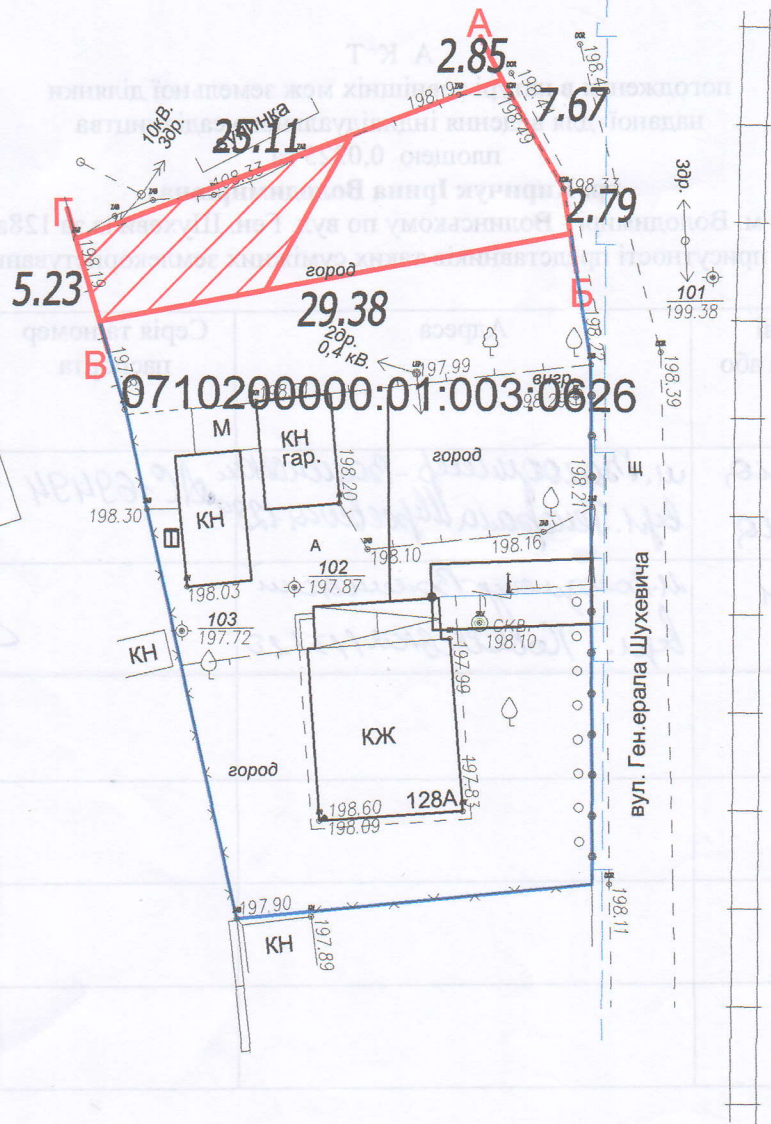

СХЕМА ЗЕМЕЛЬНОЇ ДІЛЯНКИ

ОПИС МЕЖ:

- Від А до Б землі загального користування (вул. Ген. Шухевича)
- Від Б до В землі гр. Киричук І. В. (0710200000:01:003:0262)
- Від В до Г землі гр.Хомік Р.
- Від Г до А землі міської ради не надані у власність та користуван