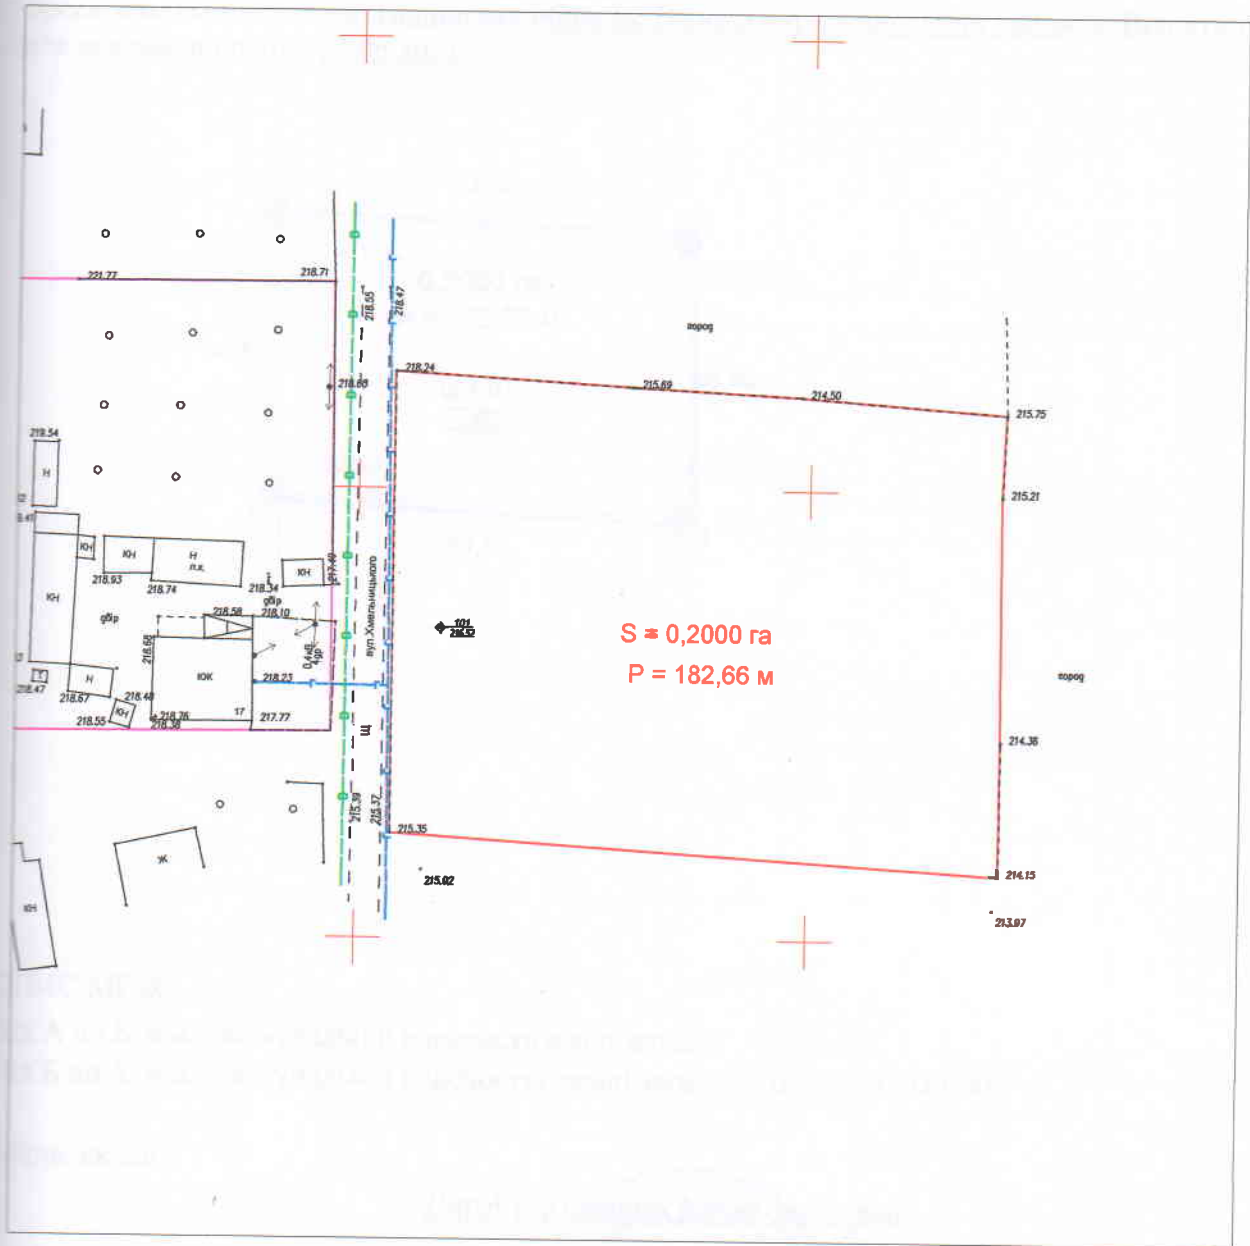

План меж земельної ділянки

Савчук Леонід Стахович

с.Воцятин

Володимир-Волинський р-н, Волинська обл.

орієнтовна площа 0,2000га

Умовні позначення :

— межі земельної ділянки
22,40 лінійні проміри (м)

Підприємець