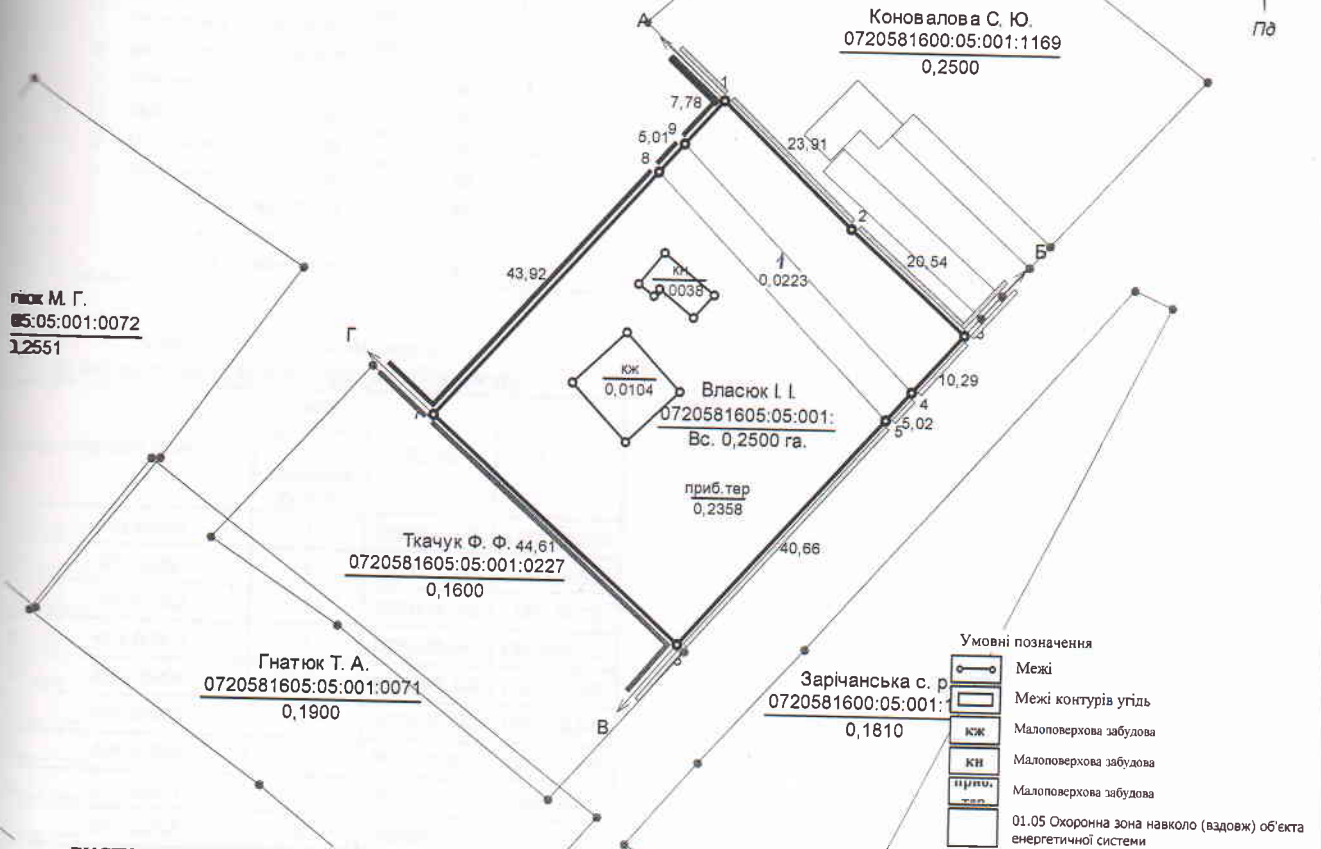

КАДАСТРОВИЙ ПЛАН (з додатками)
кадастровий номер: 0720581600:05:001:0237, площа 0,2500 га.

ЕКСПЛІКАЦІЯ ЗЕМЕЛЬНИХ УГІДЬ

001:0058

Всього земель, гектарів		У тому числі за земельними угіддями, гектарів	
		007.01	
		Малоповерхова забудова	
Площа земельної ділянки	0,2500	0,2500	
в тому числі в зоні дії обмежень	0,0223	0,0223	

ЕКСПЛІКАЦІЯ ЗЕМЕЛЬНИХ УГІДЬ
(на момент розроблення землепорядної документації)

Всього земель, гектарів		У тому числі за земельними угіддями, гектарів	
		007.01	
		Малоповерхова забудова	
Площа земельної ділянки	0,2500	0,2500	
в тому числі в зоні дії обмежень	0,0223	0,0223	

№ контуру на плані	Назва	код	площа
1	Охоронна зона навколо (вздовж) об'єкта енергетичної системи	01.05	0,0223
Всього			0,0223

Посада	Прізвище	Підпис	Дата	Технічна документація із землеустрою щодо встановлення (відновлення) меж земельної ділянки в натурі (на місцевості)		
Розробив	Гурак С.М.		20.08.21	Стадія	Аркуш	Аркушів
гр. Власюк Іван Іванович для будівництва і обслуговування житлового будинку, господарських будівель і споруд (присадибна ділянка) Волинська область, Володимир-Волинський район, с. Суходоли, вул. Шкільна, 4				ТД	1	2
				0720581605:05:001:_____		
				2021 р.		