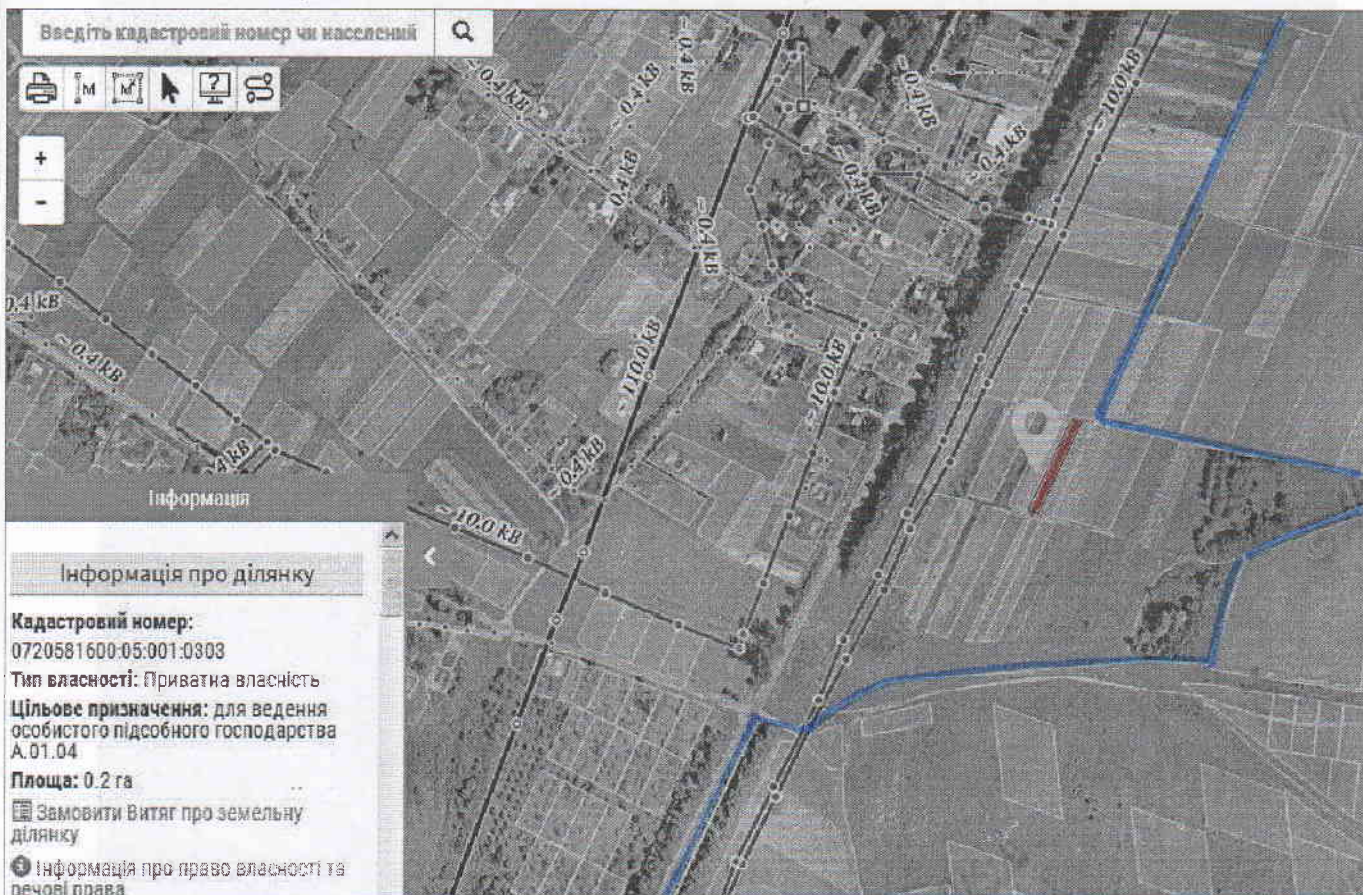

ВИКОПІЮВАННЯ З ЧЕРГОВОЇ ПУБЛІЧНОЇ КАРТИ
ЗЕМЕЛЬНОЇ ДІЛЯНКИ

яка відводиться у власність гр. Бухвал Світлані Михайлівні

Волинської області, Володимир-Волинський район
с.Суходоли

УМОВНІ ПОЗНАЧЕННЯ:

0,10 га земельна ділянка, запроєктована у власність гр. Бухвал С.М
площею 0,1000 га для індивідуального садівництва