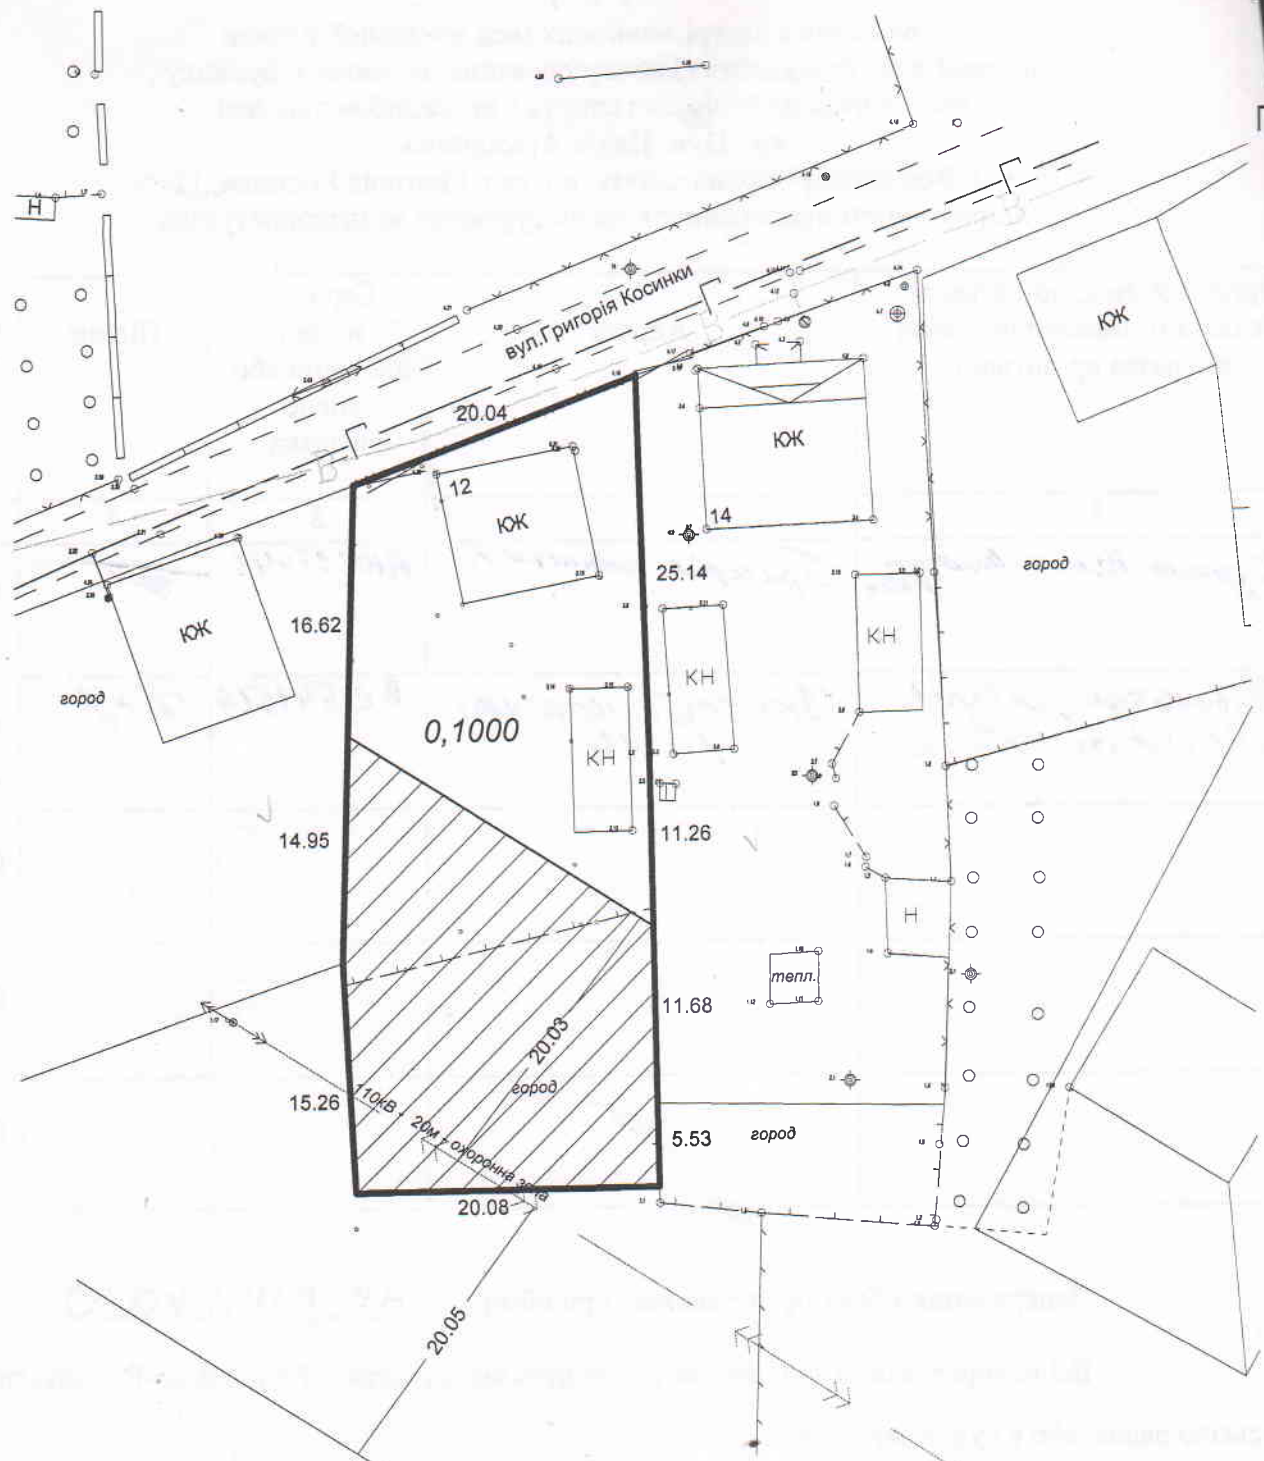

ПЛАН
ЗЕМЕЛЬНОЇ ДІЛЯНКИ
по вул. Григорія Косинки, 12

- межа земельної ділянки площею 0,1000 га.

- земельна ділянка, на якій діє обмеження площею 0,0484га

Масштаб 1:500