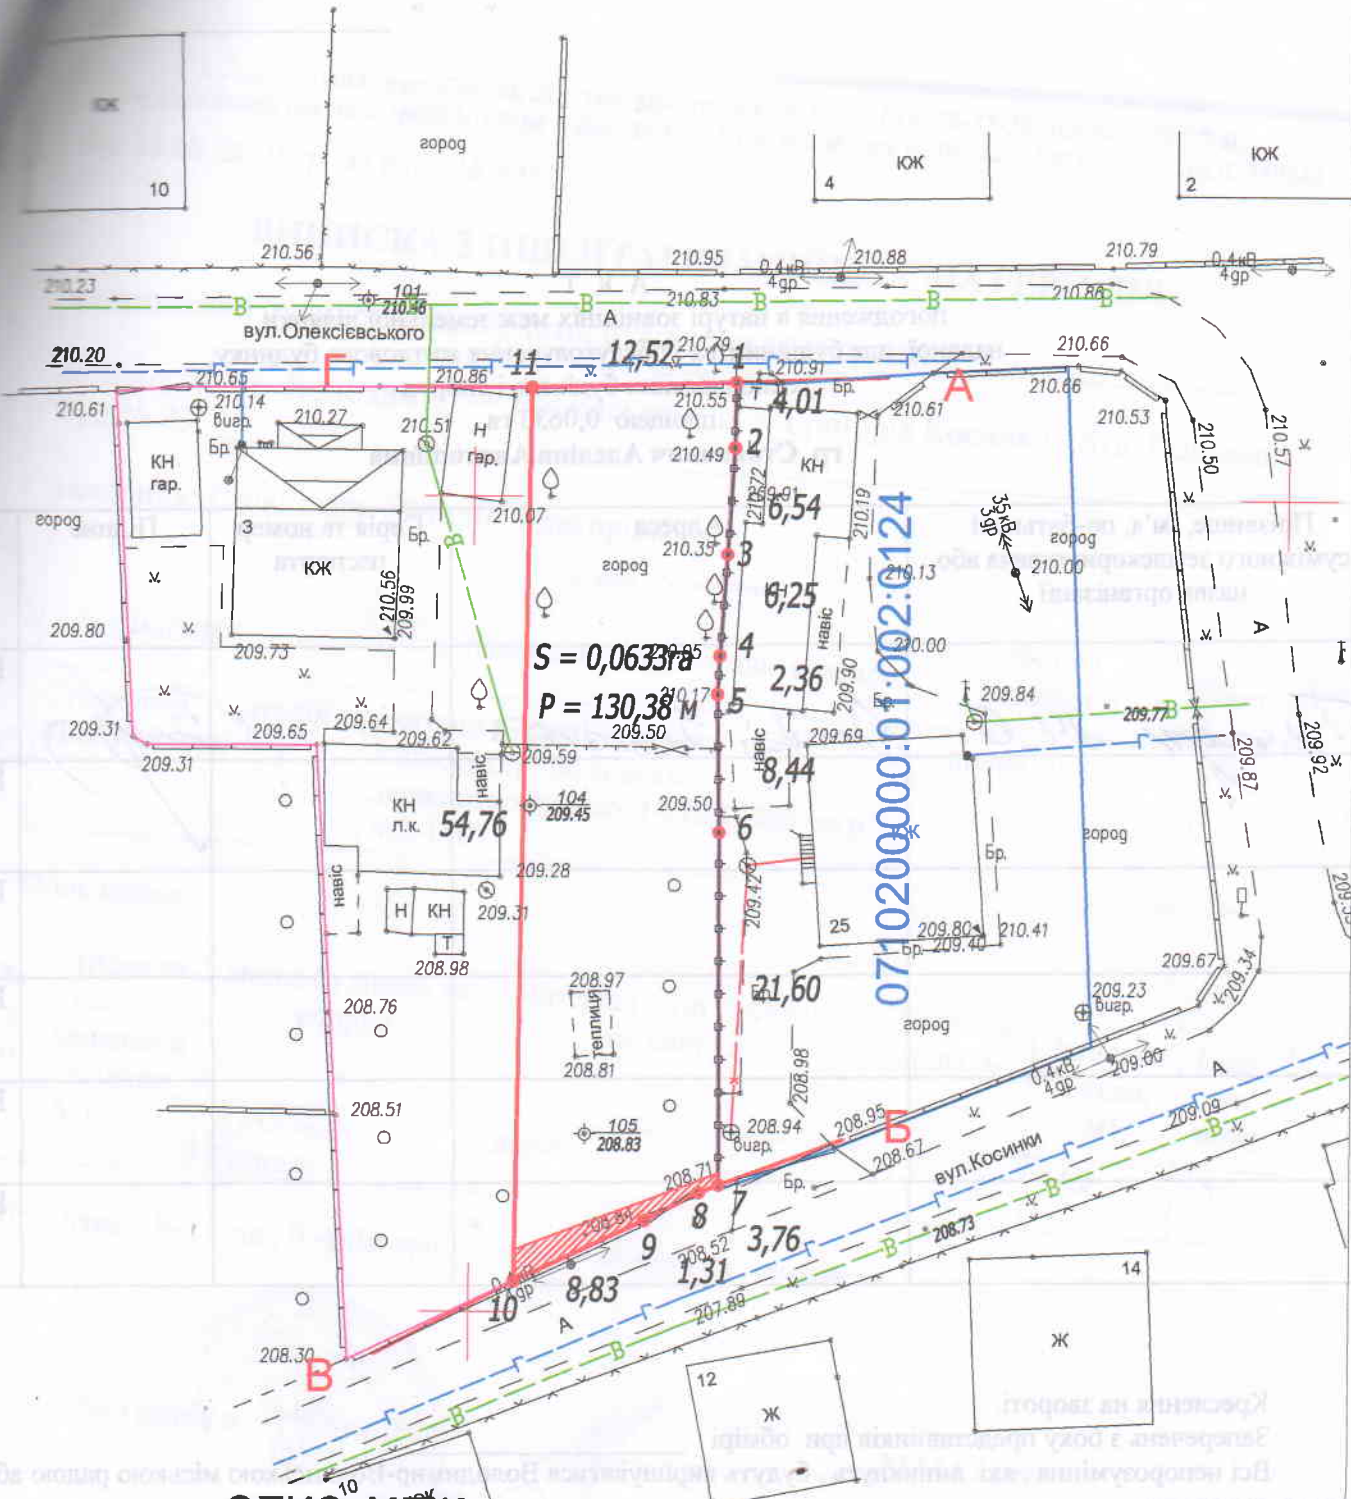

СХЕМА земельної ділянки

ОПИС МЕЖ:

- Від А до Б землі гр. Скіц Р. П. (0710200000:00:002:0124)
- Від Б до В землі загального користування (вул. Косинки)
- Від В до Г землі гр. Ткачук М. О.
- Від Г до А землі загального користування (вул. Олексієвського)

СИТУАЦІЙНА СХЕМА ЗЕМЕЛЬНОЇ ДІЛЯНКИ
М. ВОЛОДИМИР-ВОЛИНСЬКИЙ, ВУЛ. Г. КОСИНКИ

Умовні позначення

 бажане місце для розташування земельної ділянки

масштаб 1:5000