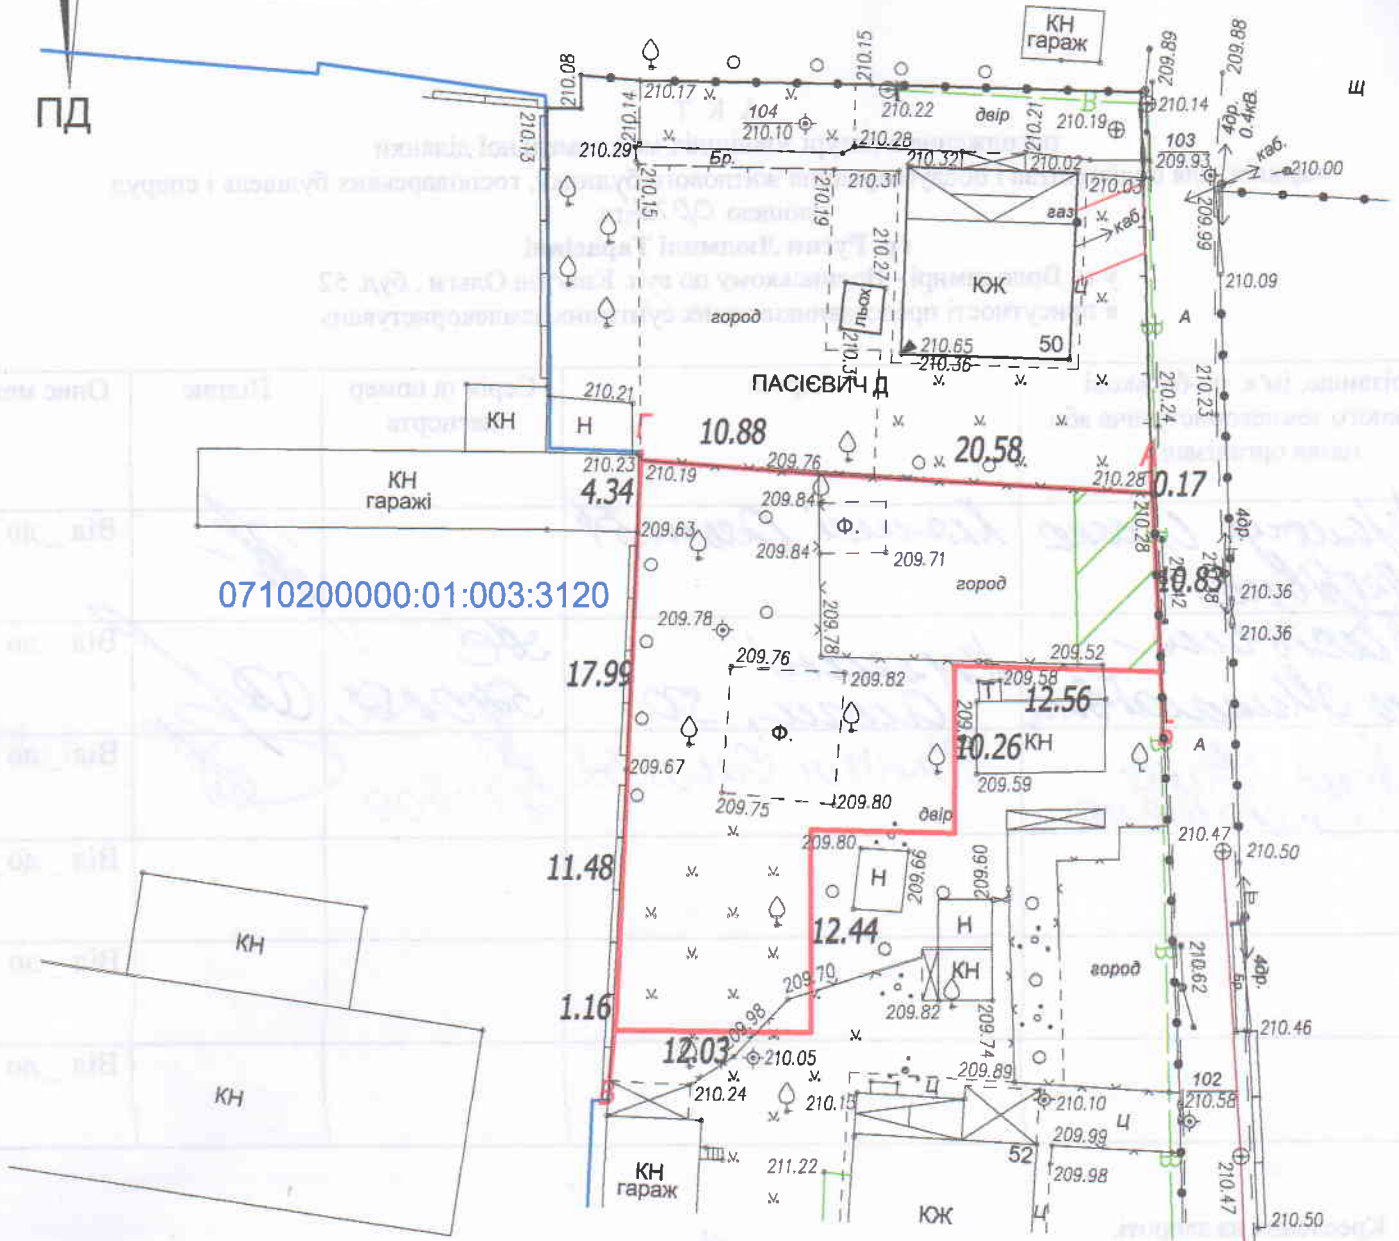

# СХЕМА ЗЕМЕЛЬНОЇ ДІЛЯНКИ

## ОПИС МЕЖ:

- Від А до Б землі загального користування ( вул. Княгині Ольги )
- Від Б до В землі гр. Русин Н. С.
- Від В до Г землі гр. Хавхун О. С. ( 0710200000:01:003:3120 )
- Від Г до А землі гр. Пасієвич Д.

*СИТУАЦІЙНА СХЕМА ЗЕМЕЛЬНОЇ ДІЛЯНКИ  
М. ВОЛОДИМИР-ВОЛИНСЬКИЙ , ВУЛ. КНЯГИНИ ОЛЬГИ*

*Умовні позначення*

 *бажане місце для розташування земельної ділянки*

*масштаб 1:5000*