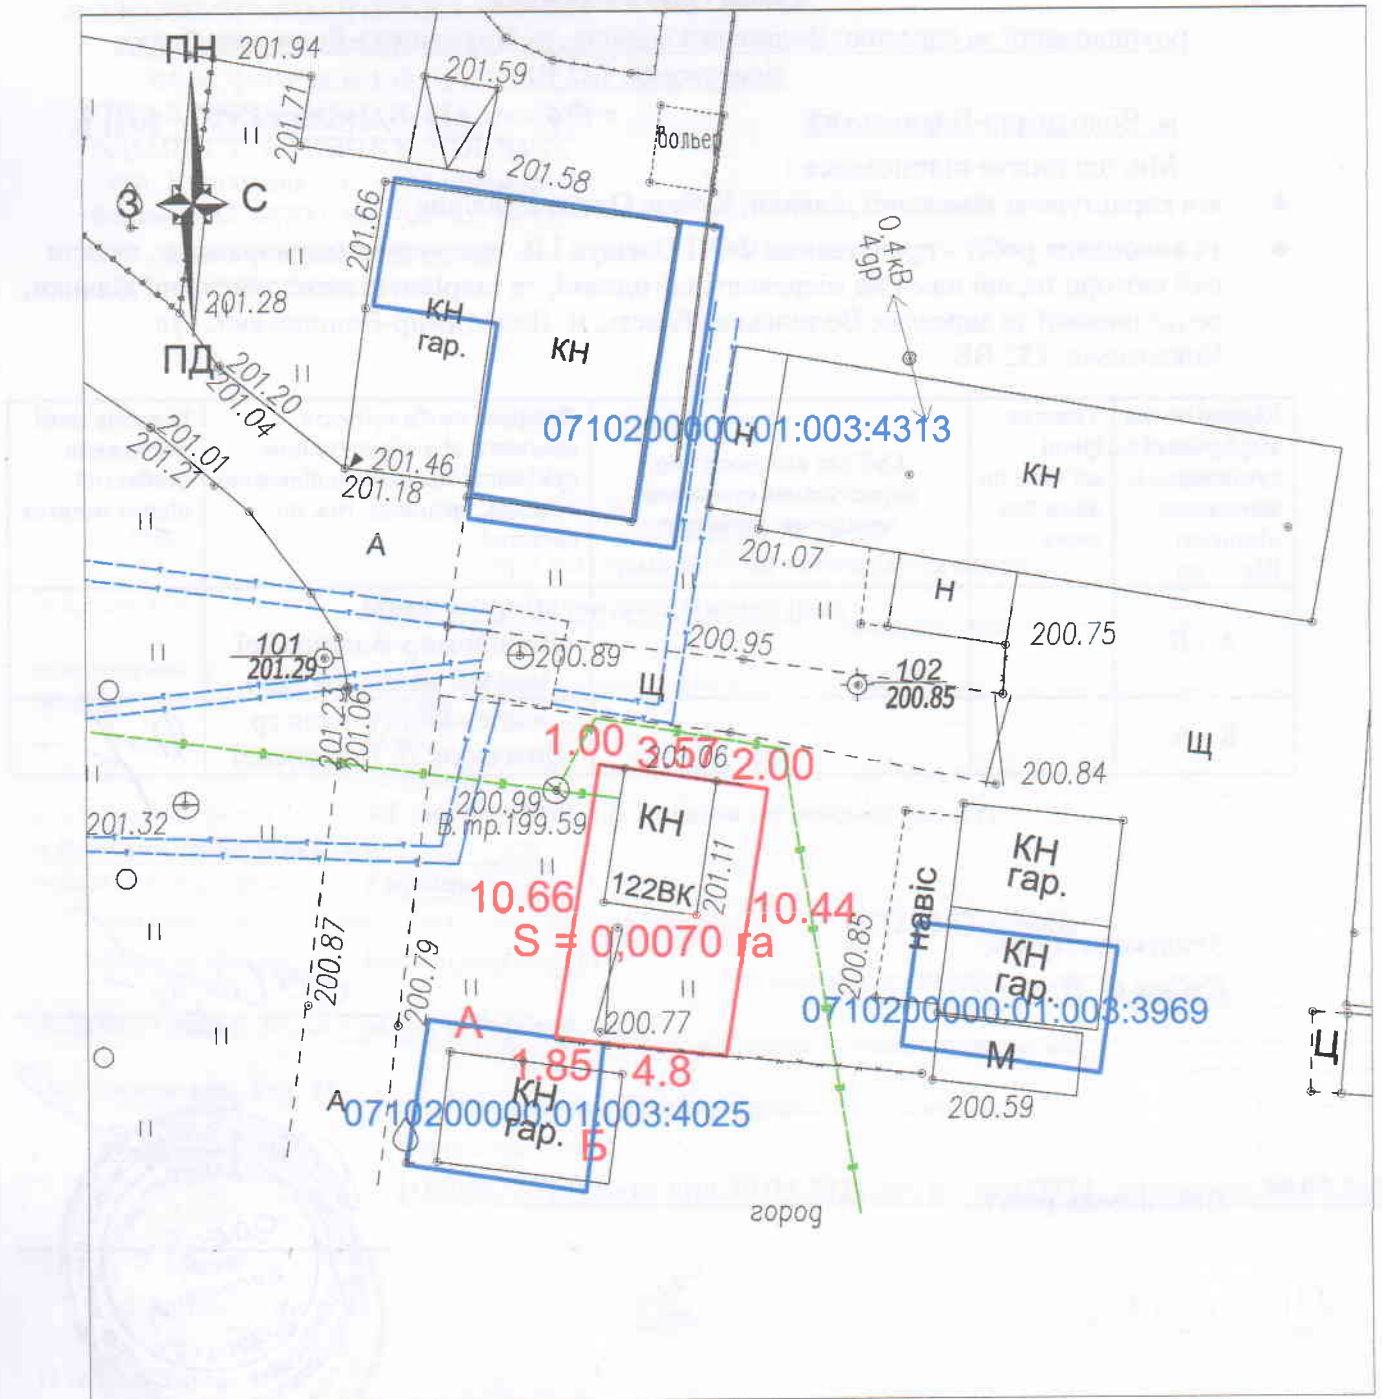

План меж земельної ділянки
що проектується до надання у власність
гр.Кубюк Олені Павлівні
для будівництва індивідуальних гаражів

УМОВНІ ПОЗНАЧЕННЯ:

-  - межа земельної ділянки
-  - межі земельних ділянок зареєстрованих в ДЗК

ОПИС МЕЖ

Від А до Б землі Володимир-Волинської міської ради (проїзд)
Від Б до А землі гр. Довганюк Л. П. в оренді (0710200000:01:003:4025)