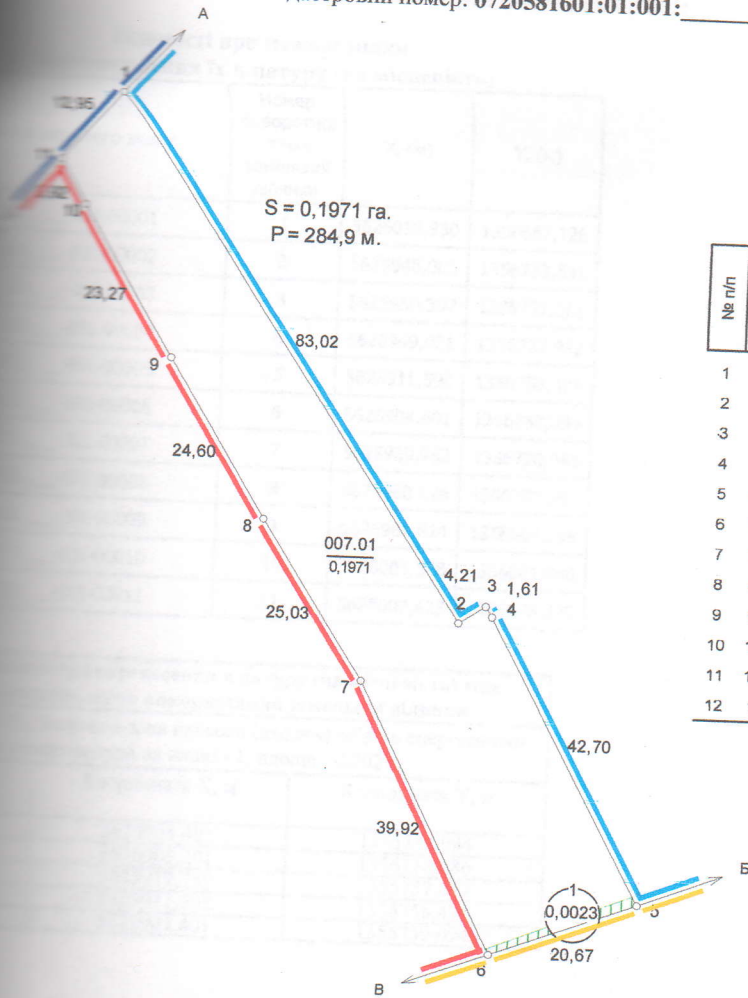

КАДАСТРОВИЙ ПЛАН (з додатком)

кадастровий номер: 0720581601:01:001:_____, площа 0,1971 га.

Каталог координат

№ п/п	Точка	Межа	Координати		Гориз. прокладання D, (м)	Внутрішній к...		
			X, (м)	Y, (м)		о	і	к
1	1	A	5626016,930	1356687,126				
2	2		5625948,085	1356733,531	83,02	76	46	17,6
3	3		5625950,387	1356737,061	4,21	269	7	10,2
4	4		5625949,021	1356737,922	1,61	89	8	4,42
5	5	Б	5625911,598	1356758,475	42,7	176	32	22,6
6	6	В	5625904,401	1356739,094	20,67	81	35	55,4
7	7		5625939,952	1356720,943	39,92	96	40	25,4
8	8		5625960,926	1356707,291	25,03	186	0	37,6
9	9		5625981,814	1356694,295	24,6	178	49	47,0
10	10		5626001,558	1356681,988	23,27	180	2	58,1
11	11	Г	5626007,428	1356678,329	6,92	179	59	59,6
12	1		5626016,930	1356687,126	12,95	105	16	21,6
						76	46	17,62