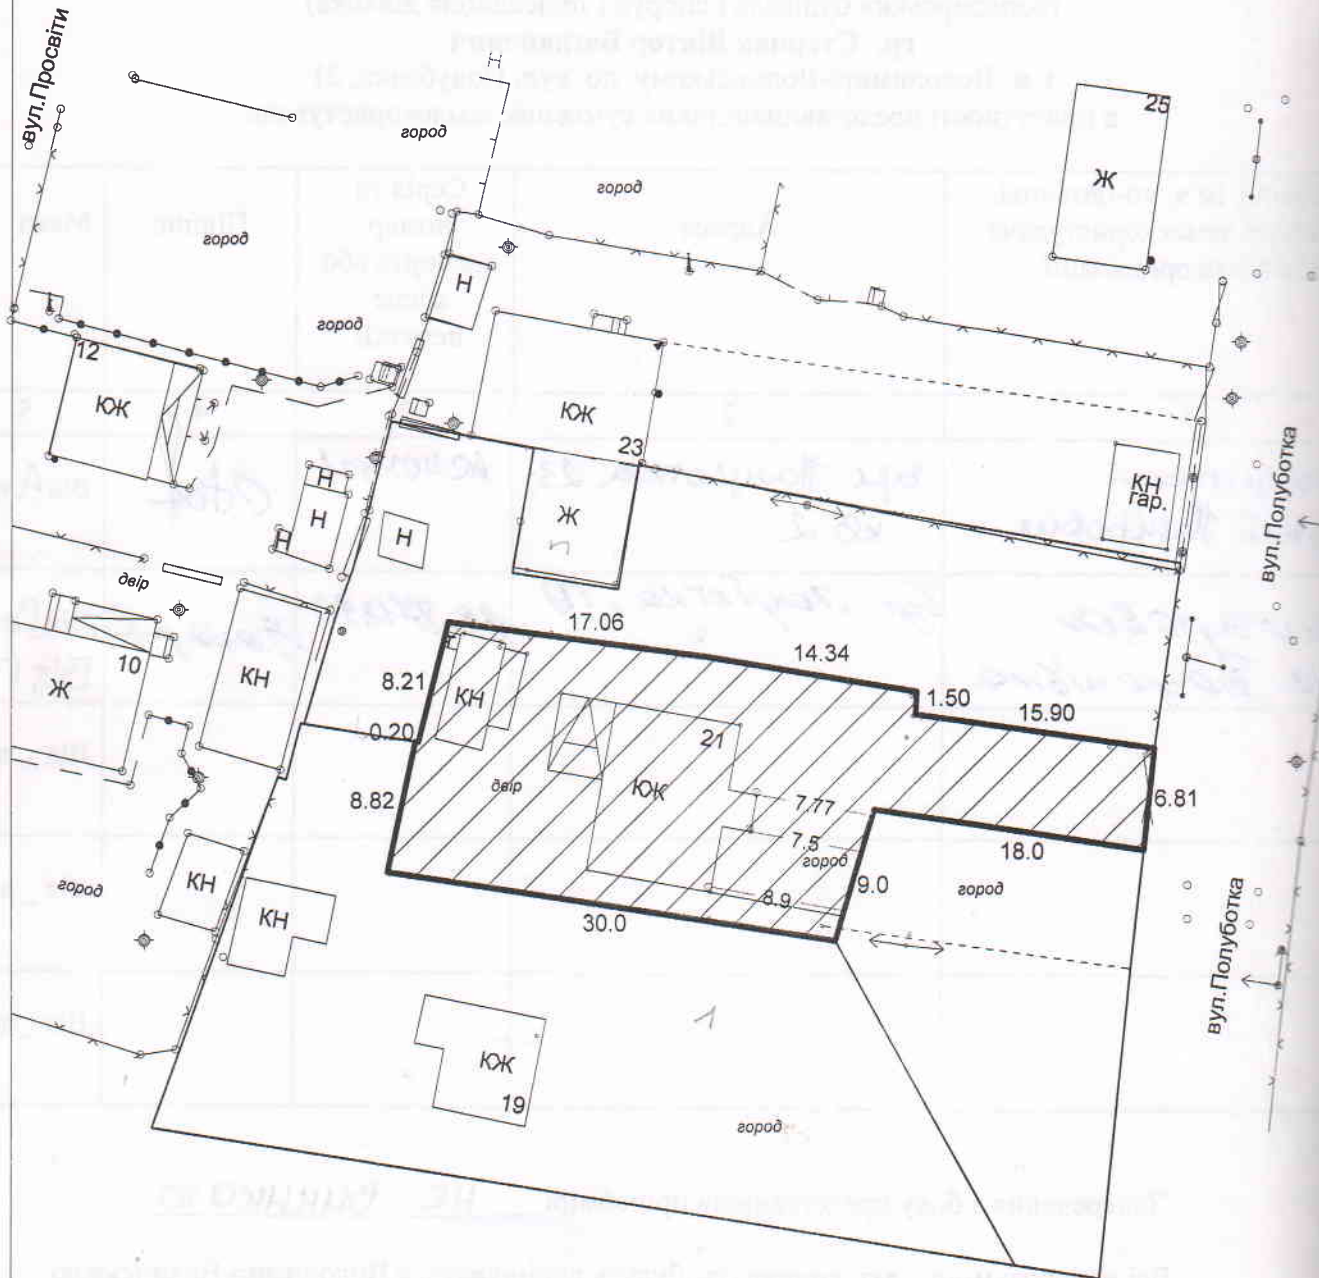

ПЛАН  
ЗЕМЕЛЬНОЇ ДІЛЯНКИ  
по вул. Полуботка, 21

- межа земельної ділянки площею 642 кв.м.

Масштаб 1:500