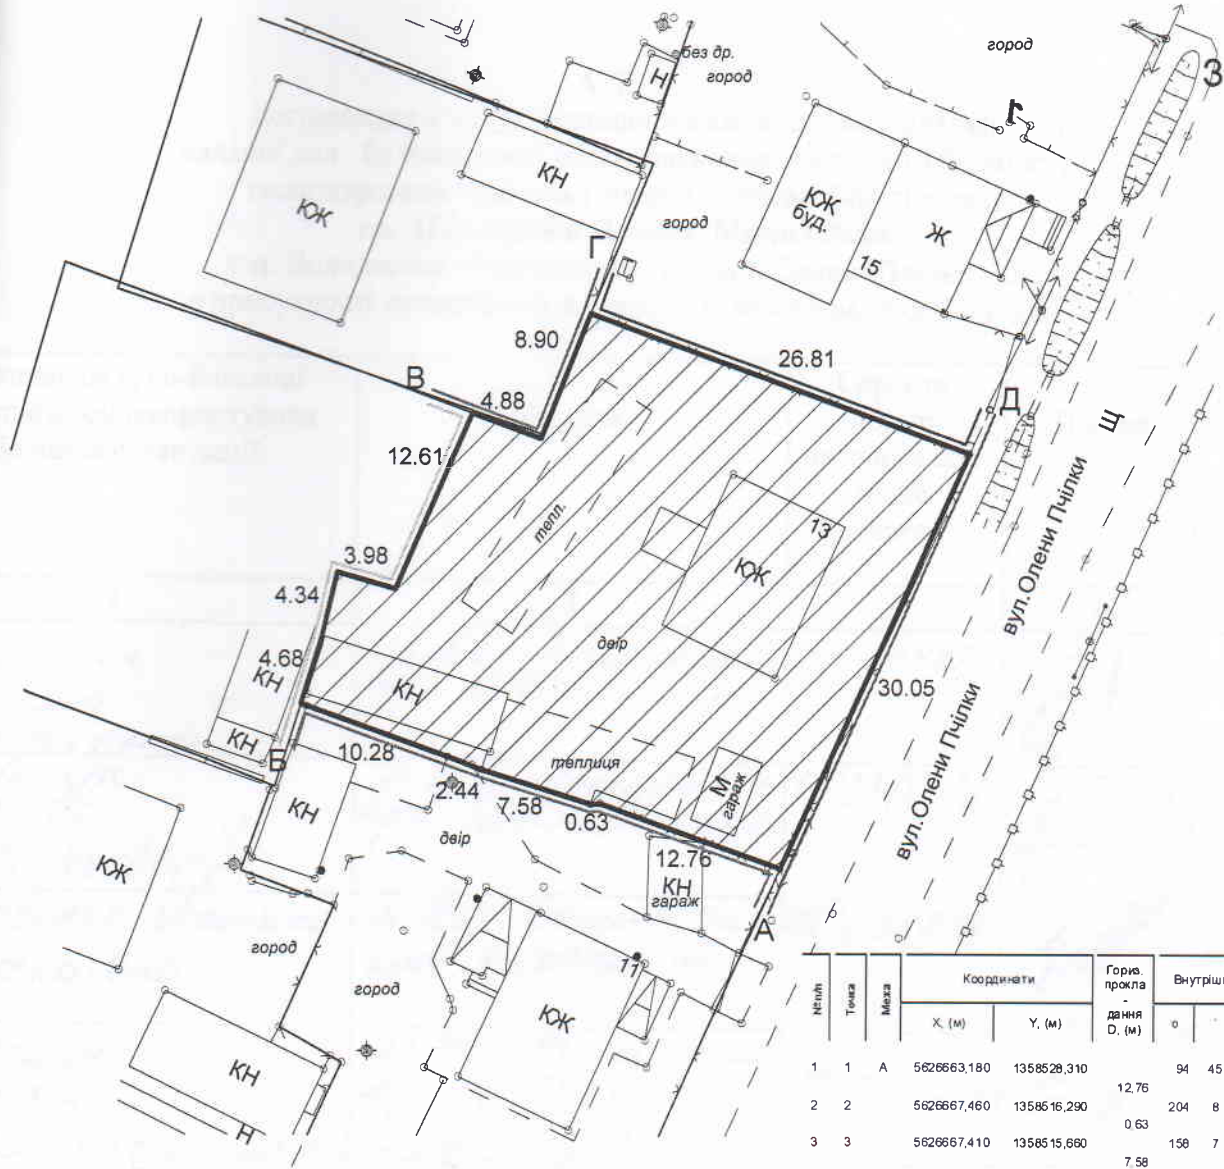

# КАДАСТРОВИЙ ПЛАН ЗЕМЕЛЬНОЇ ДІЛЯНКИ

ПН

ПД

### ОПИС МЕЖ:

- А до Б землі у власності гр.Ващук С.В.(кадастровий номер 0710200000:01:004:5562)
- Б до В землі у власності гр.Головенко Т.М.(кадастровий номер 0710200000:01:004:0153)
- В до Г землі у власності гр. Демчук П.В.( кадастровий номер 0710200000:01:004:0152)
- Г до Д землекористування гр. Малюх А.П.( кадастровий номер відсутній)
- Д до А землі комунальної власності Володимир-Волинської міської ради ( вул. Олени Пчілки) (кадастровий номер відсутній)

Периметр, м P = 129,94  
 Площа, га S = 0,0933  
 (контрольне обчислення, га) 0,0933

Код КВЗУ	Код КВЦНЗ	Загальна площа ділянки	Експлікація земель присадибної ділянки по угіддях		
			під житловою забудовою одно та двохповерховою		
			капітальна кв.м.	тимчасова кв.м.	прибудинкова територія кв.м.
007.01	Секція В 02.01	933	153	---	780

Зачекальний	Гус С.М.	технічна документація із землеустрою щодо встановлення меж земельної ділянки в натурі (на місцевості)	кадастровий № 0710200000:01:004:0203
Складений	Фісюк Т.О.		кадастровий план земельної ділянки з експлікацією земель масштаб 1:500
			кадастровий № 0710200000:01:004:0203
			Володимир-Волинський м.Володимир-Волинський вул.Олени Пчілки, 13
			Володимир-Волинський міськрайонний виробничий відділ Волинської регіональної філії ДП Центр ДЗК 2021 рік