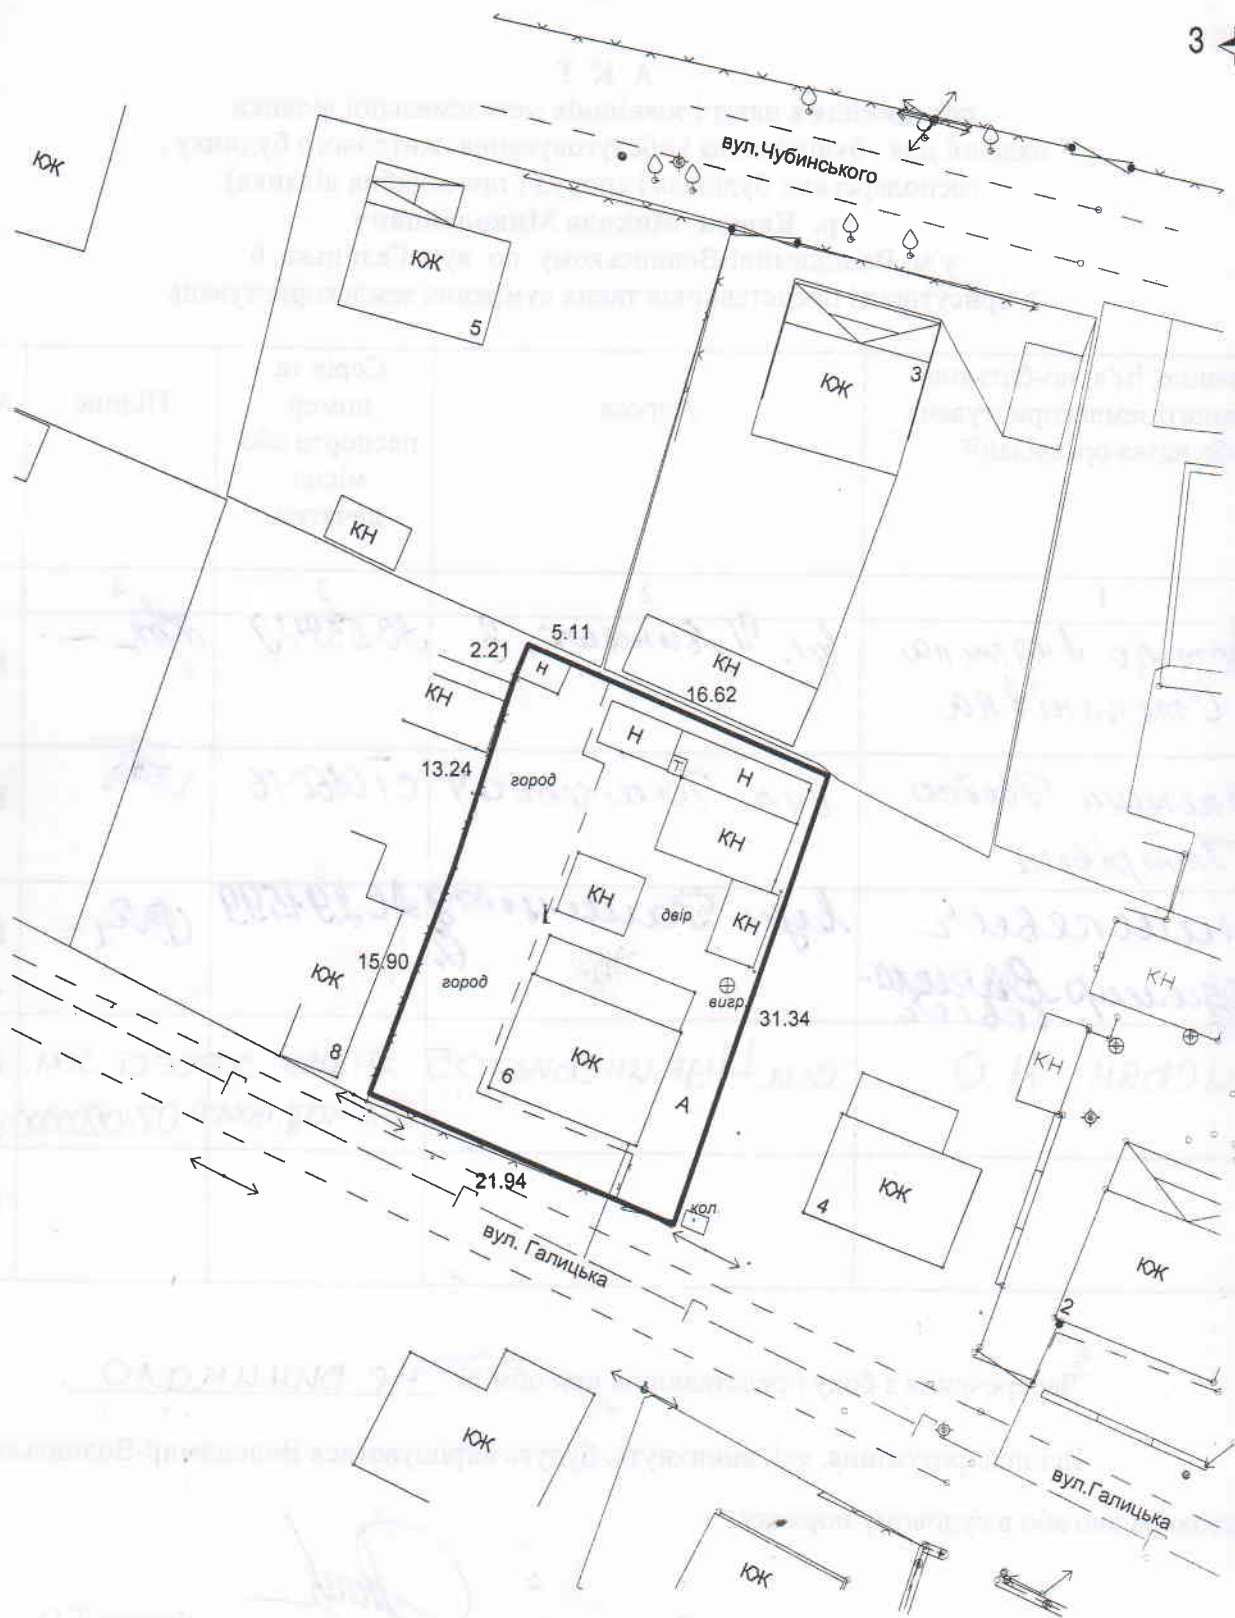

ПЛАН
ЗЕМЕЛЬНОЇ ДІЛЯНКИ
по вул. Галицька, 6

- межа земельної ділянки площею 680 кв.м.

Масштаб 1:500