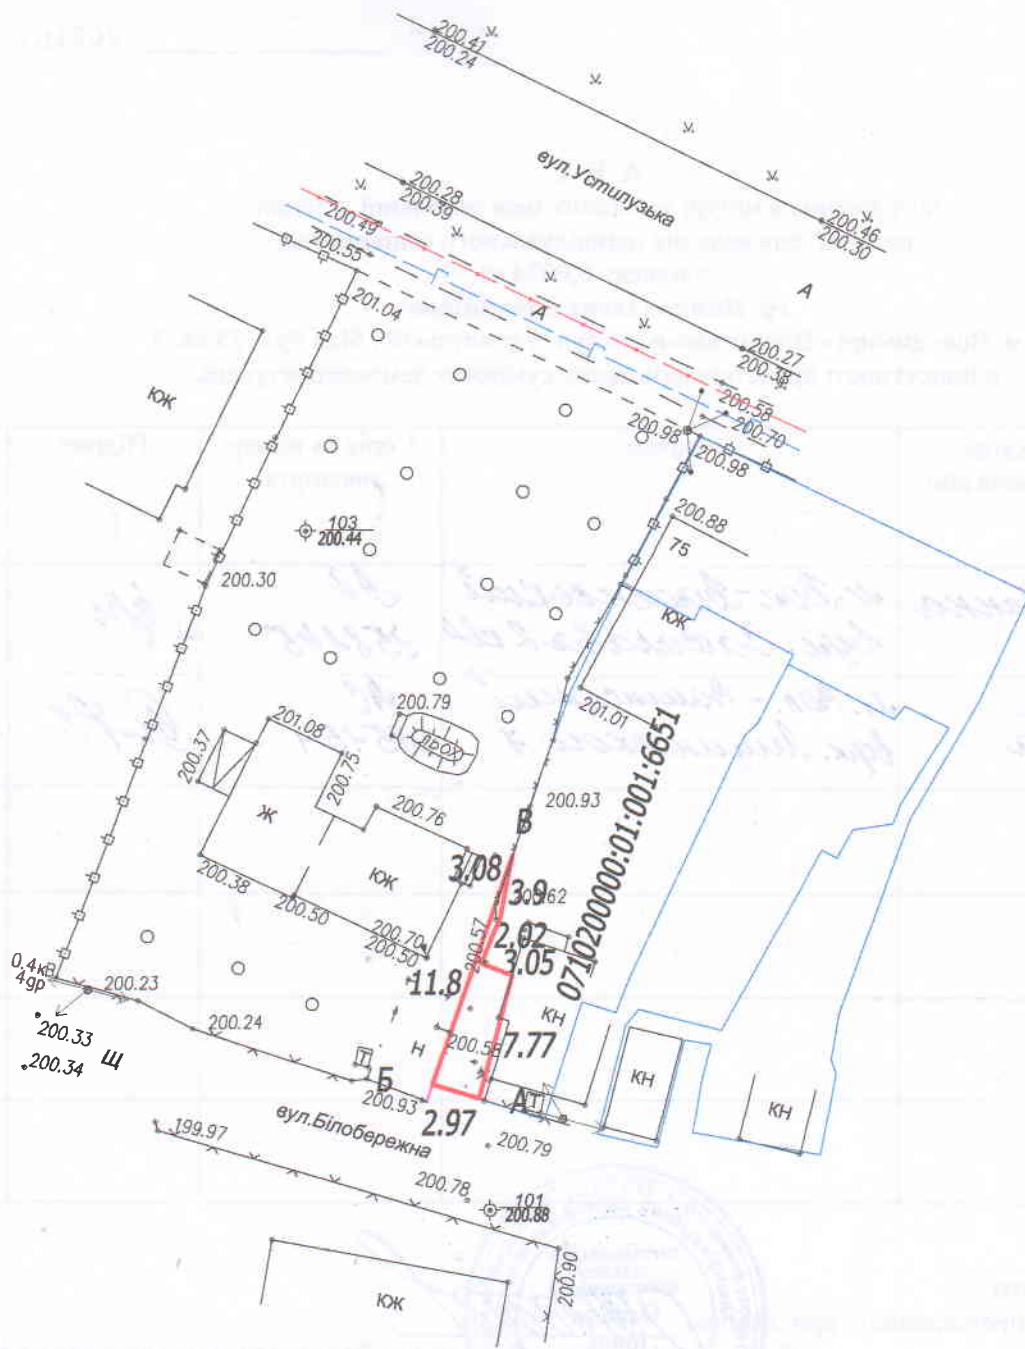

# СХЕМА ЗЕМЕЛЬНОЇ ДІЛЯНКИ

## ОПИС МЕЖ:

- Від А до Б землі загального користування ( вул. Білобережна )
- Від Б до А землекористування гр. Мельничук Ж.І.
- Від В до А землі гр. Яцина О. С. ( 0710200000:01:001:6651 )

*СИТУАЦІЙНА СХЕМА ЗЕМЕЛЬНОЇ ДІЛЯНКИ  
М. ВОЛОДИМИР-ВОЛИНСЬКИЙ , ВУЛ. УСТИЛУЗЬКА*

*Умовні позначення*

*межа земельної ділянки*

*масштаб 1:5000*