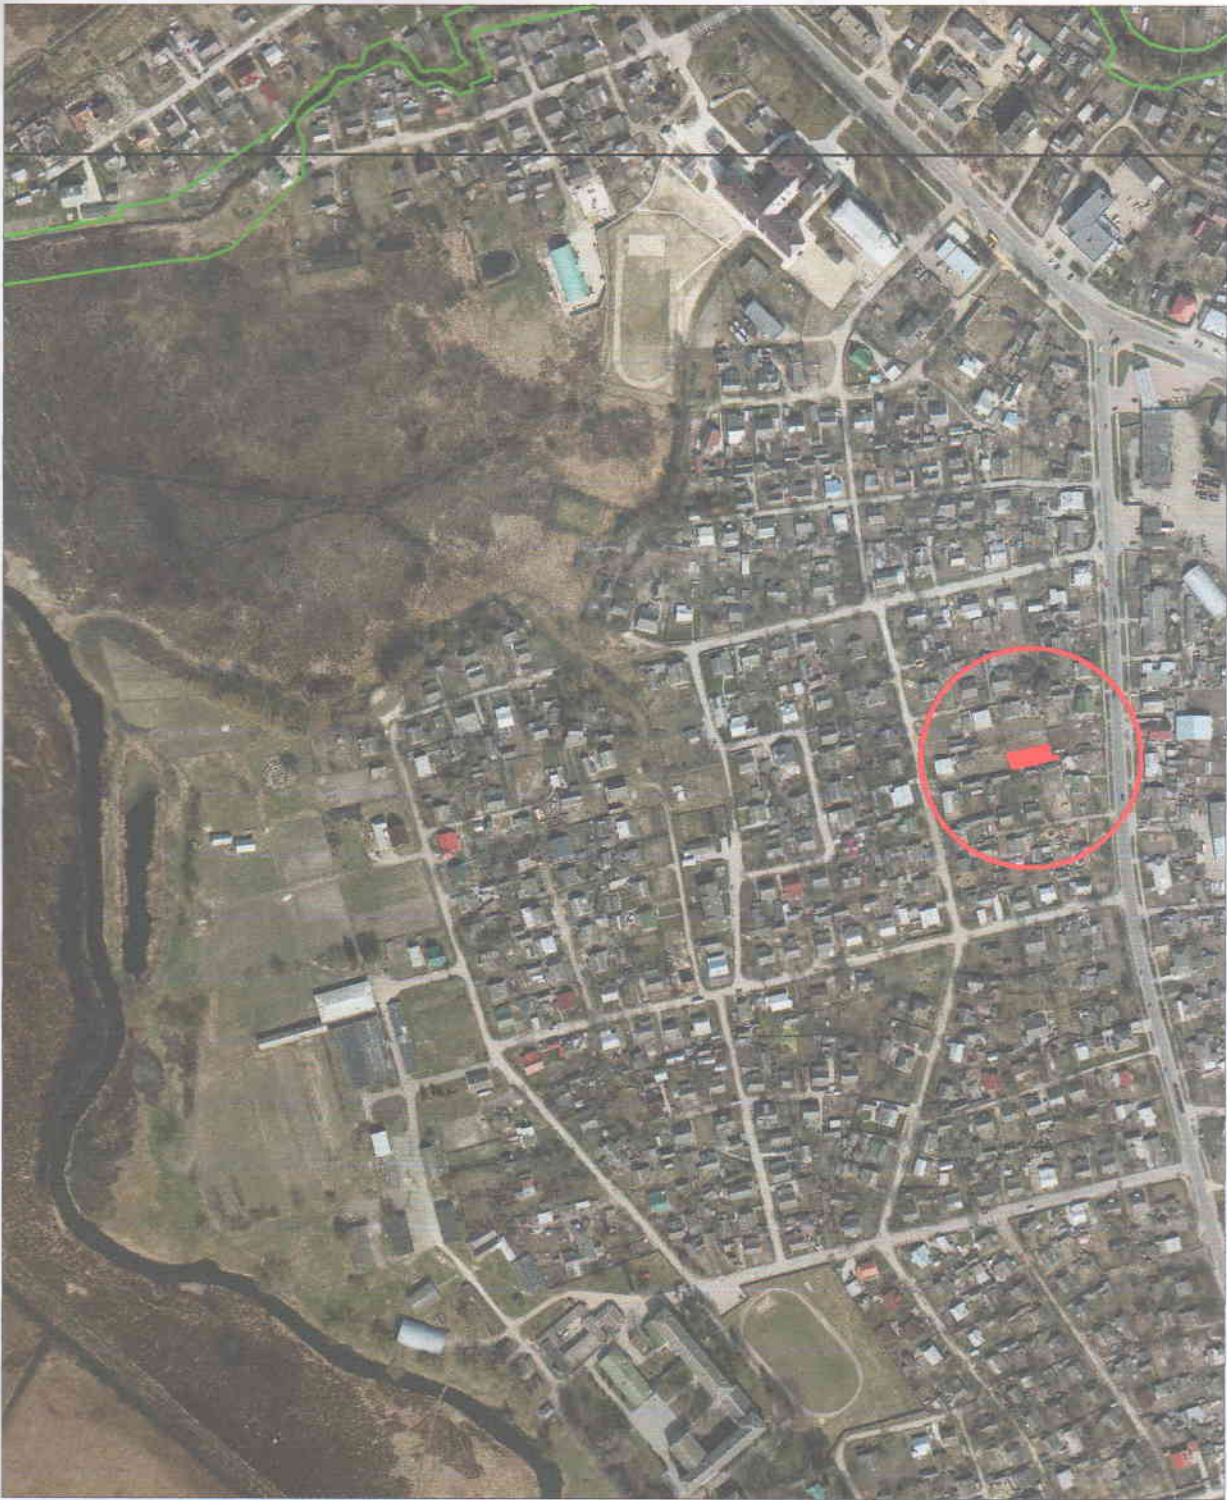

# СХЕМА ЗЕМЕЛЬНОЇ ДІЛЯНКИ

З С

ПД

*СИТУАЦІЙНА СХЕМА ЗЕМЕЛЬНОЇ ДІЛЯНКИ  
М. ВОЛОДИМИР-ВОЛИНСЬКИЙ , ВУЛ. ЗИМНІВСЬКА*

*Умовні позначення*

*бажане місце для розташування земельної ділянки*

*масштаб 1:5000*