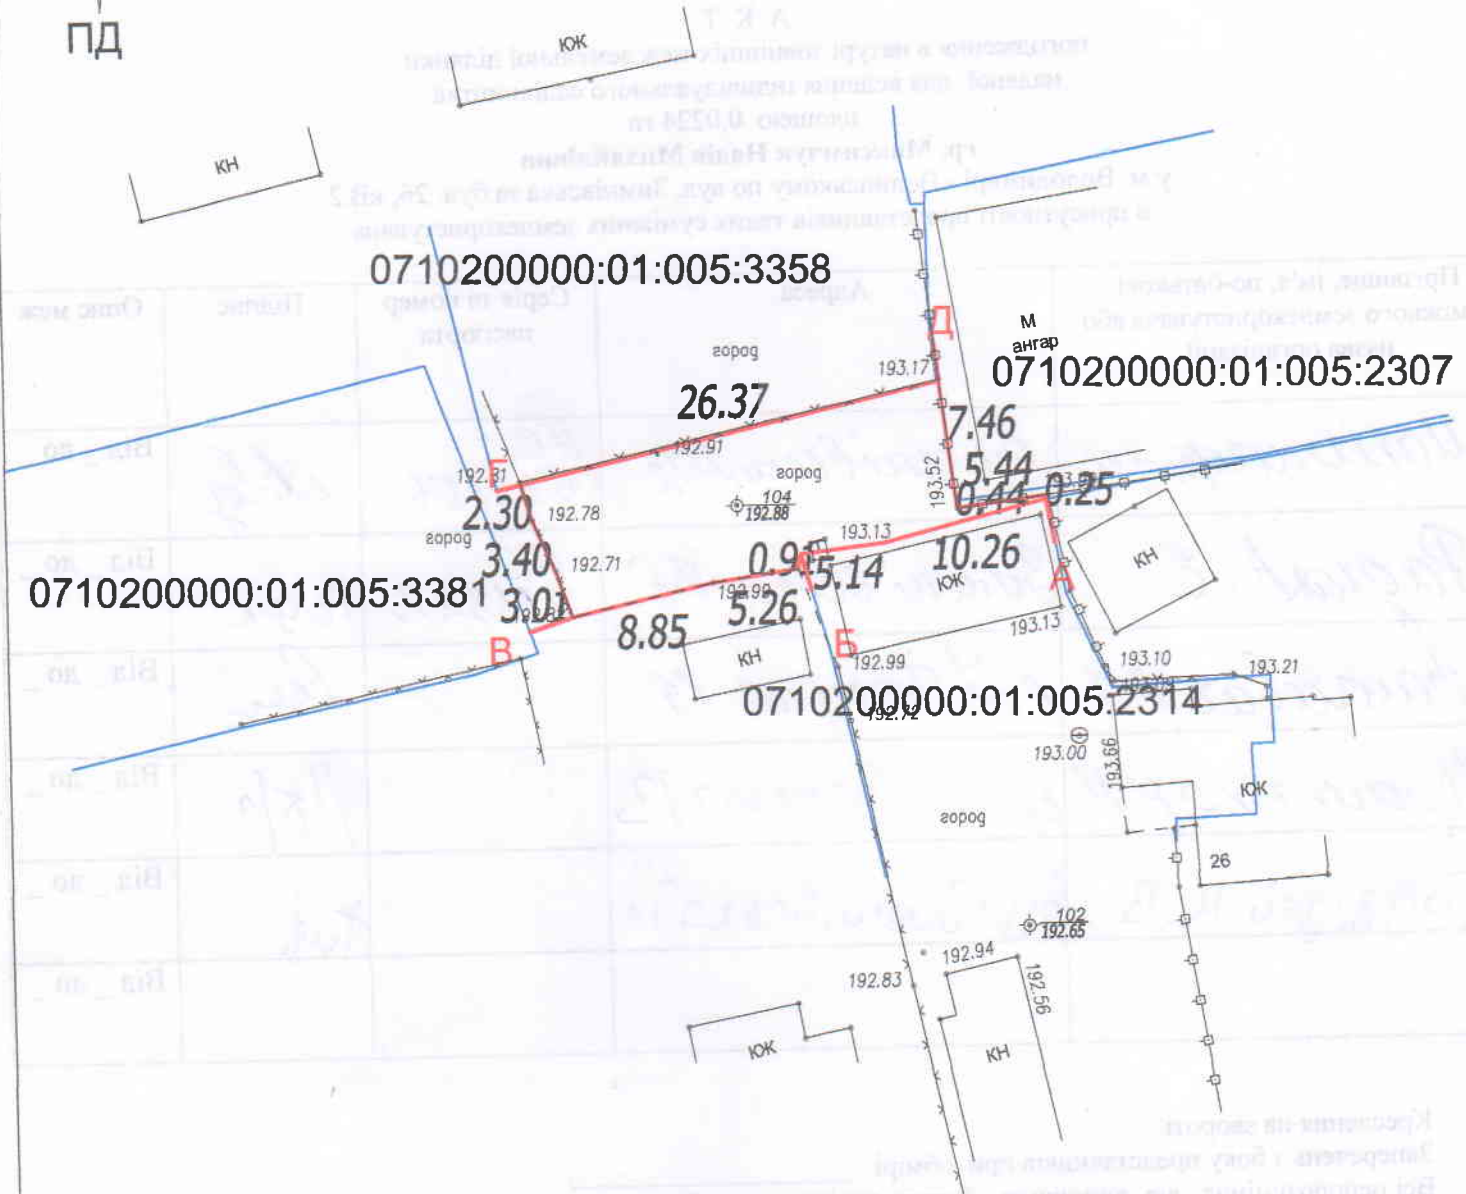

ПН

# СХЕМА ЗЕМЕЛЬНОЇ ДІЛЯНКИ

З С

ПД

## ОПИС МЕЖ:

- Від А до Б землі гр. Максимчук Н.М. ( 0710200000:01:005:2314 )
- Від Б до В землекористування гр. \_\_\_\_\_
- Від В до Г землі гр. Панасевич Л. І. ( 0710200000:01:005:3381 )
- Від Г до Д землі гр. Авраменко М. М. ( 0710200000:01:005:3358 )
- Від Д до А землі гр. Подзізей В. В. ( 0710200000:01:005:2307 )

*СИТУАЦІЙНА СХЕМА ЗЕМЕЛЬНОЇ ДІЛЯНКИ  
М. ВОЛОДИМИР-ВОЛИНСЬКИЙ , ВУЛ. ЗИМНІВСЬКА*

*Умовні позначення*

*бажане місце для розташування земельної ділянки*

*масштаб 1:5000*