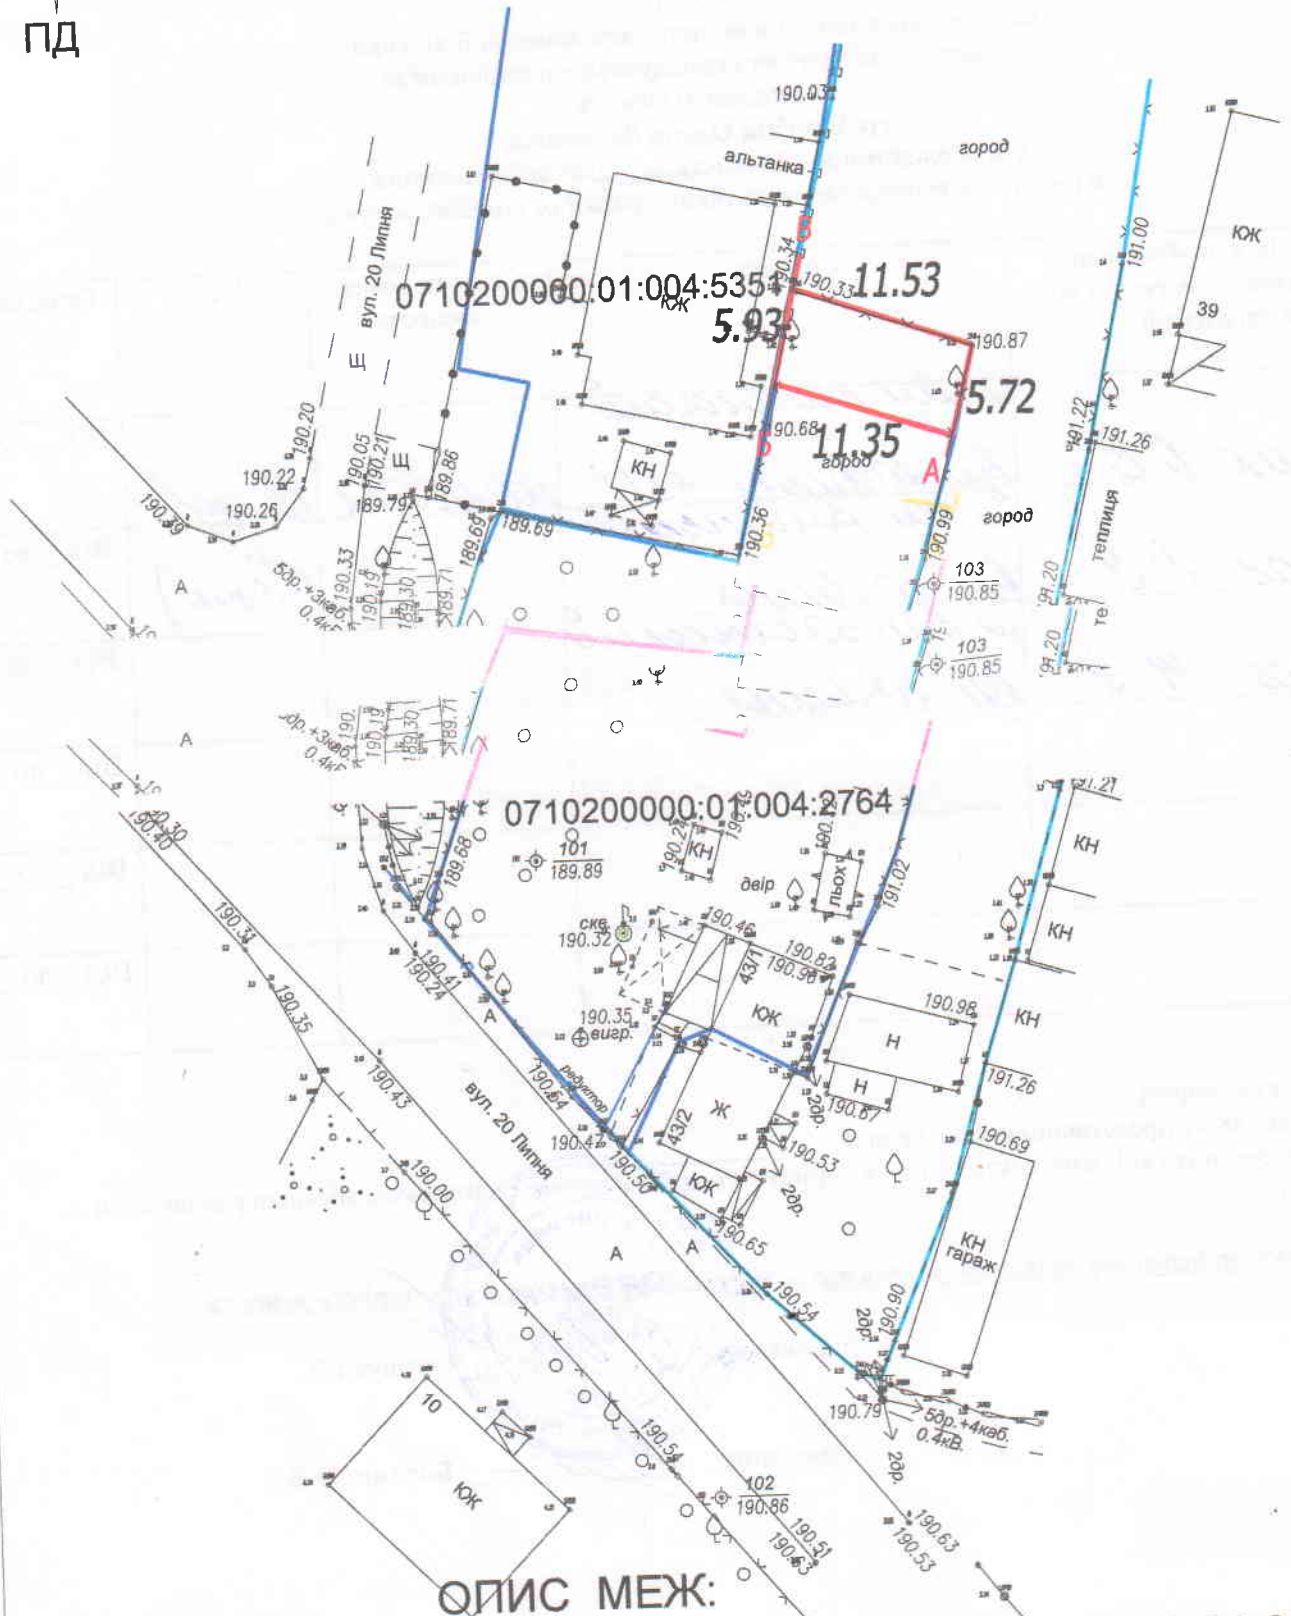

СХЕМА ЗЕМЕЛЬНОЇ ДІЛЯНКИ

ОПИС МЕЖ:

- Від А до Б землі гр. Терещенко О.В. (0710200000:01:004:2764)
- Від Б до В землі гр. Пасось Н.І. (0710200000:01:004:5351)
- Від В до А землекористування Процюк І.І.

*СИТУАЦІЙНА СХЕМА ЗЕМЕЛЬНОЇ ДІЛЯНКИ
М. ВОЛОДИМИР-ВОЛИНСЬКИЙ , ВУЛ. 20-ГО ЛИПНЯ*

Умовні позначення

межа земельної ділянки

масштаб 1:5000