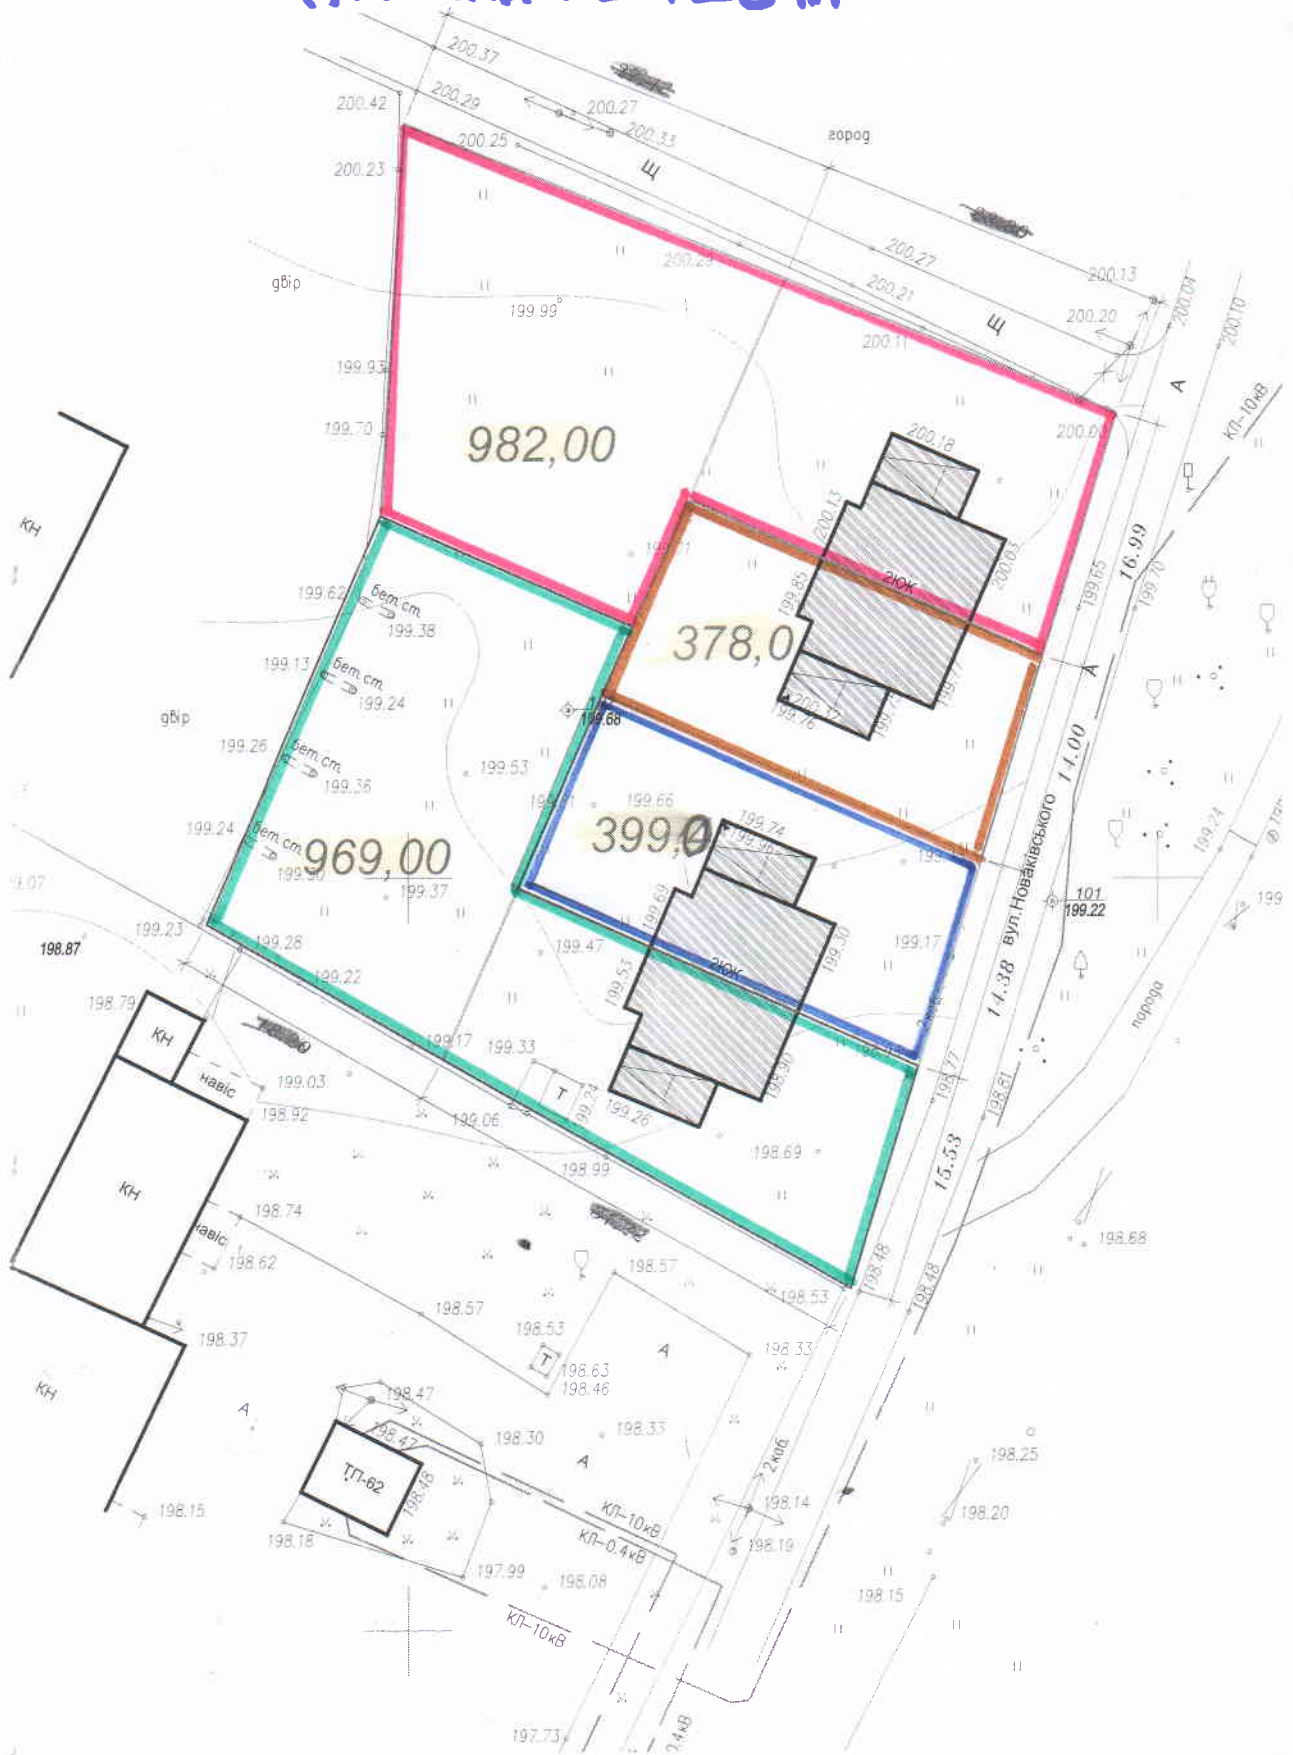

СХЕМА ПОДІЛУ ЗЕМЕЛЬНОЇ ДІЛЯНКИ КАДАСТР. № 0710200000:01:002:5181 САДІЯНКИ : 2728 м²

СХЕМА ПОДІЛУ ЗЕМЕЛЬНОЇ ДІЛЯНКИ

КАДАСТР. № 0710200000:01:002:5181
САДІЯНКИ : 2728 м²