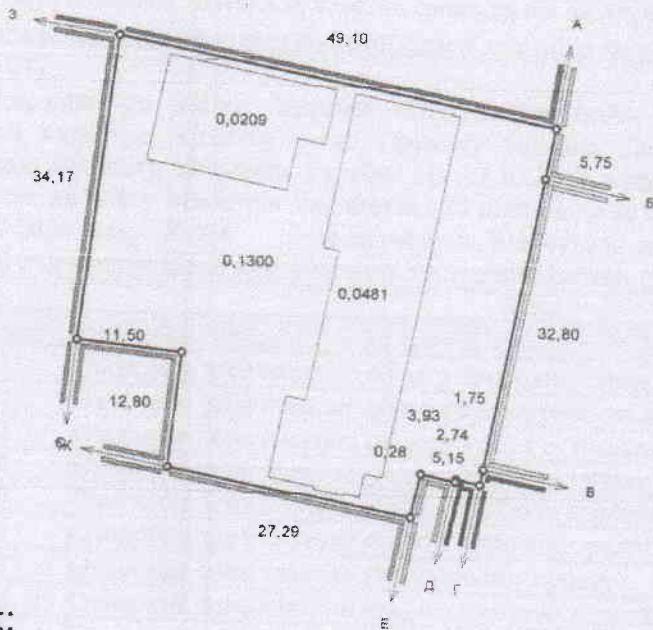

КАДАСТРОВИЙ ПЛАН ЗЕМЕЛЬНОЇ ДІЛЯНКИ

Концерну "Військторгсервіс"

Кадастровий номер - 0710200000:00:001:_____

Для будівництва і обслуговування будівель торгівлі

S = 0,1991 га.
P = 187,26 м.

КАТАЛОГ КООРДИНАТ
околоїної межі земельної ділянки
надаїної Концерну "Військторгсервіс"

№ п/п	Координати		Метри метри
	X	Y	
1	5628156,8300	1358232,6000	5,75
2	5628151,1910	1358231,4980	32,8
3	5628118,9900	1358225,2400	1,75
4	5628117,2700	1358224,9100	2,74
5	5628117,8000	1358222,2200	0,28
6	5628117,5300	1358222,1600	3,93
7	5628118,3400	1358218,3100	5,15
8	5628113,3000	1358217,2700	27,29
9	5628118,5100	1358190,4800	12,8
10	5628131,2400	1358191,8300	11,5
11	5628132,4400	1358180,3900	34,17
12	5628166,3700	1358184,4400	49,1
1	5628156,8300	1358232,6000	

ЕКСПЛІКАЦІЯ ЗЕМЕЛЬ

УМОВНІ ПОЗНАЧЕННЯ

— межа земельної ділянки

1 — номер контура

0,1991 — площа контура

187,26 — лінійні проміри

№ п/п	Власники землі, землекористувачі та землі державної власності, не надані у власність або користування	Умови відведення	Код цільового призначення земельної ділянки	Землі житлової та громадської забудови		
				Загальна площа, га	Всього	Землі під соціально-культурними об'єктами
1	Концерн "Військторгсервіс"	у власність	Секція В 03.07	0,1991	0,1991	0,1991
в т. числі в зоні дії обмежень				0,0000	0,0000	0,0000

Т. С. Бадзюнь 2020

С.М. Гус

Бучко Н.М.

Волинська область, м. Володимир-Волинський, вул. Ковельська, 253

Технічна документація із землеустрою щодо інвентаризації земель

Кадастровий план земельної ділянки

Стадія	Лист	Масштаб
П	1	1000
ДП "Центр ДЗК"		