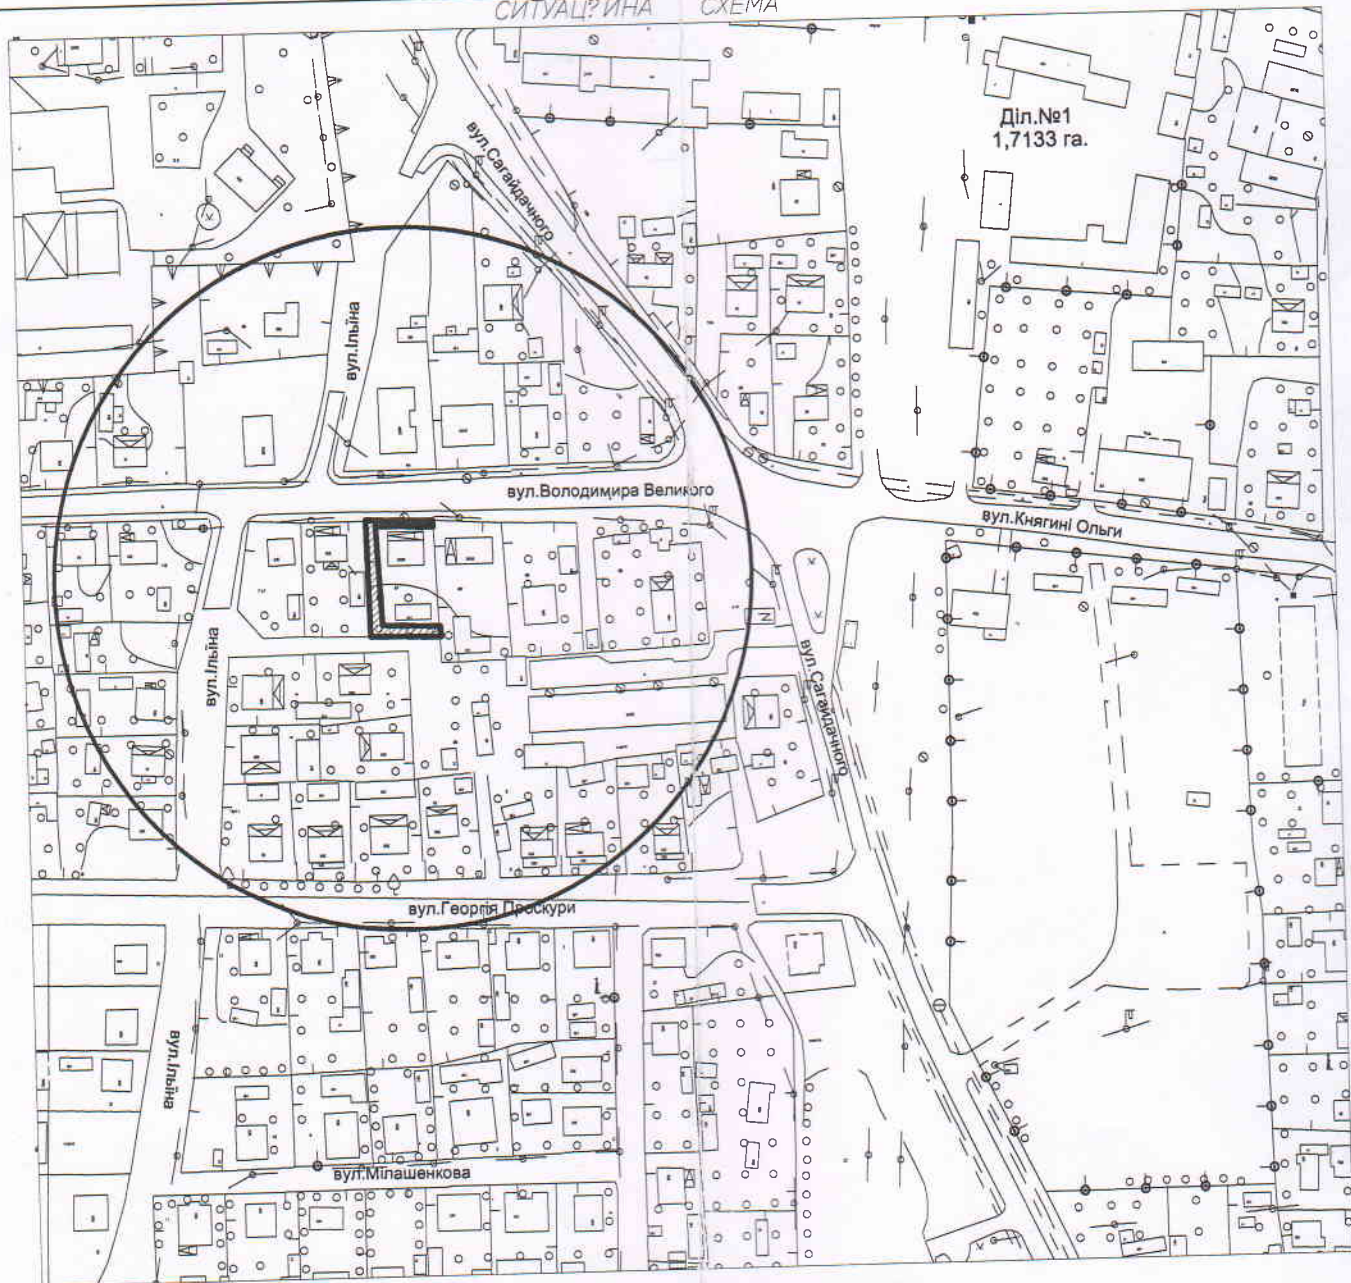

СИТУАЦІЙНА СХЕМА

ЕКСПЛІКАЦІЯ ЗЕМЕЛЬНИХ УГІДЬ

№ п/п	Назва землекористувача за рахунок якого відводиться земельна ділянка	Умови відведення	Код цільового використання земельної ділянки	Загальна площа, га	Землі житлової та громадської забудови	
					Землі під житловою забудовою	
					Всього	Малоповерхова забудова
1	землі Володимир-Волинської міської ради не надані у власність або користування в межах населених пунктів в тому числі в зоні дії обмежень	у власність	16.00	0.0238	0.0238	0.0238
				---	---	---

Перевірив	Гус С. М.	Договір від 29.06.2021 р. № 210308000399-ПЗ Земельна ділянка у власність гр. Романюку Андрію Леонідовичу для індивідуального садівництва м. Володимир-Волинський вул. Княгині Ольги, 67 Волинської області	Стадія	Аркуш	Аркушів
Розробив	Фісюк Т. О.		п	2	2
ПРОЕКТ ЗЕМЛЕУСТРОЮ щодо відведення земельної ділянки			ДП "ЦЕНТР ДЗК"		
Зведений план земельної ділянки					