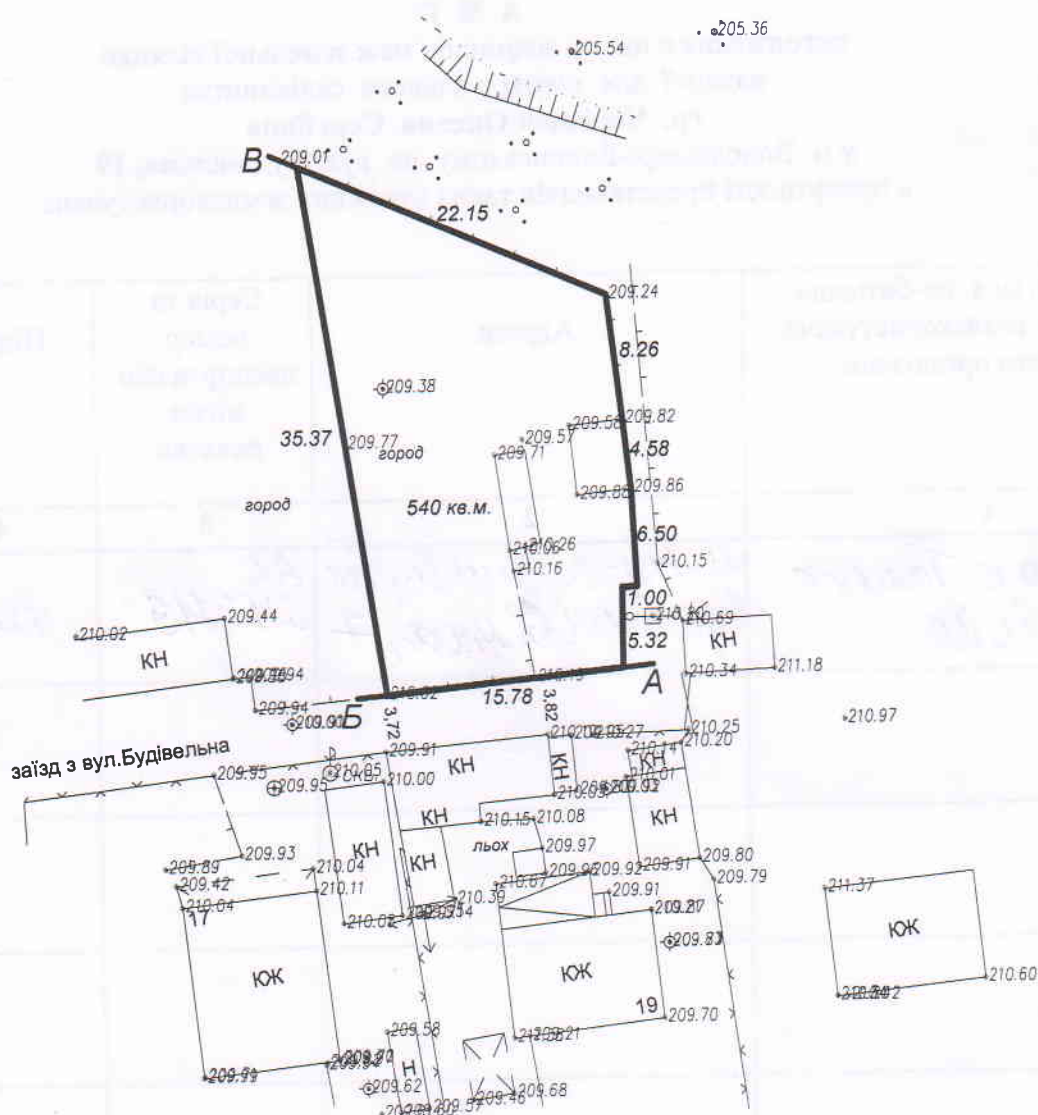

ВИКОПЮВАННЯ З ЧЕРГОВОГО КАДАСТРОВОГО ПЛАНУ
ЗЕМЕЛЬНОЇ ДІЛЯНКИ

 - земельна ділянка площею 540 кв.м.

ПЛАН ЗЕМЕЛЬНОЇ ДІЛЯНКИ площею 540 кв.м.

3

ПД

УМОВНІ ПОЗНАЧЕННЯ:
 - межа земельної ділянки

Масштаб 1:500