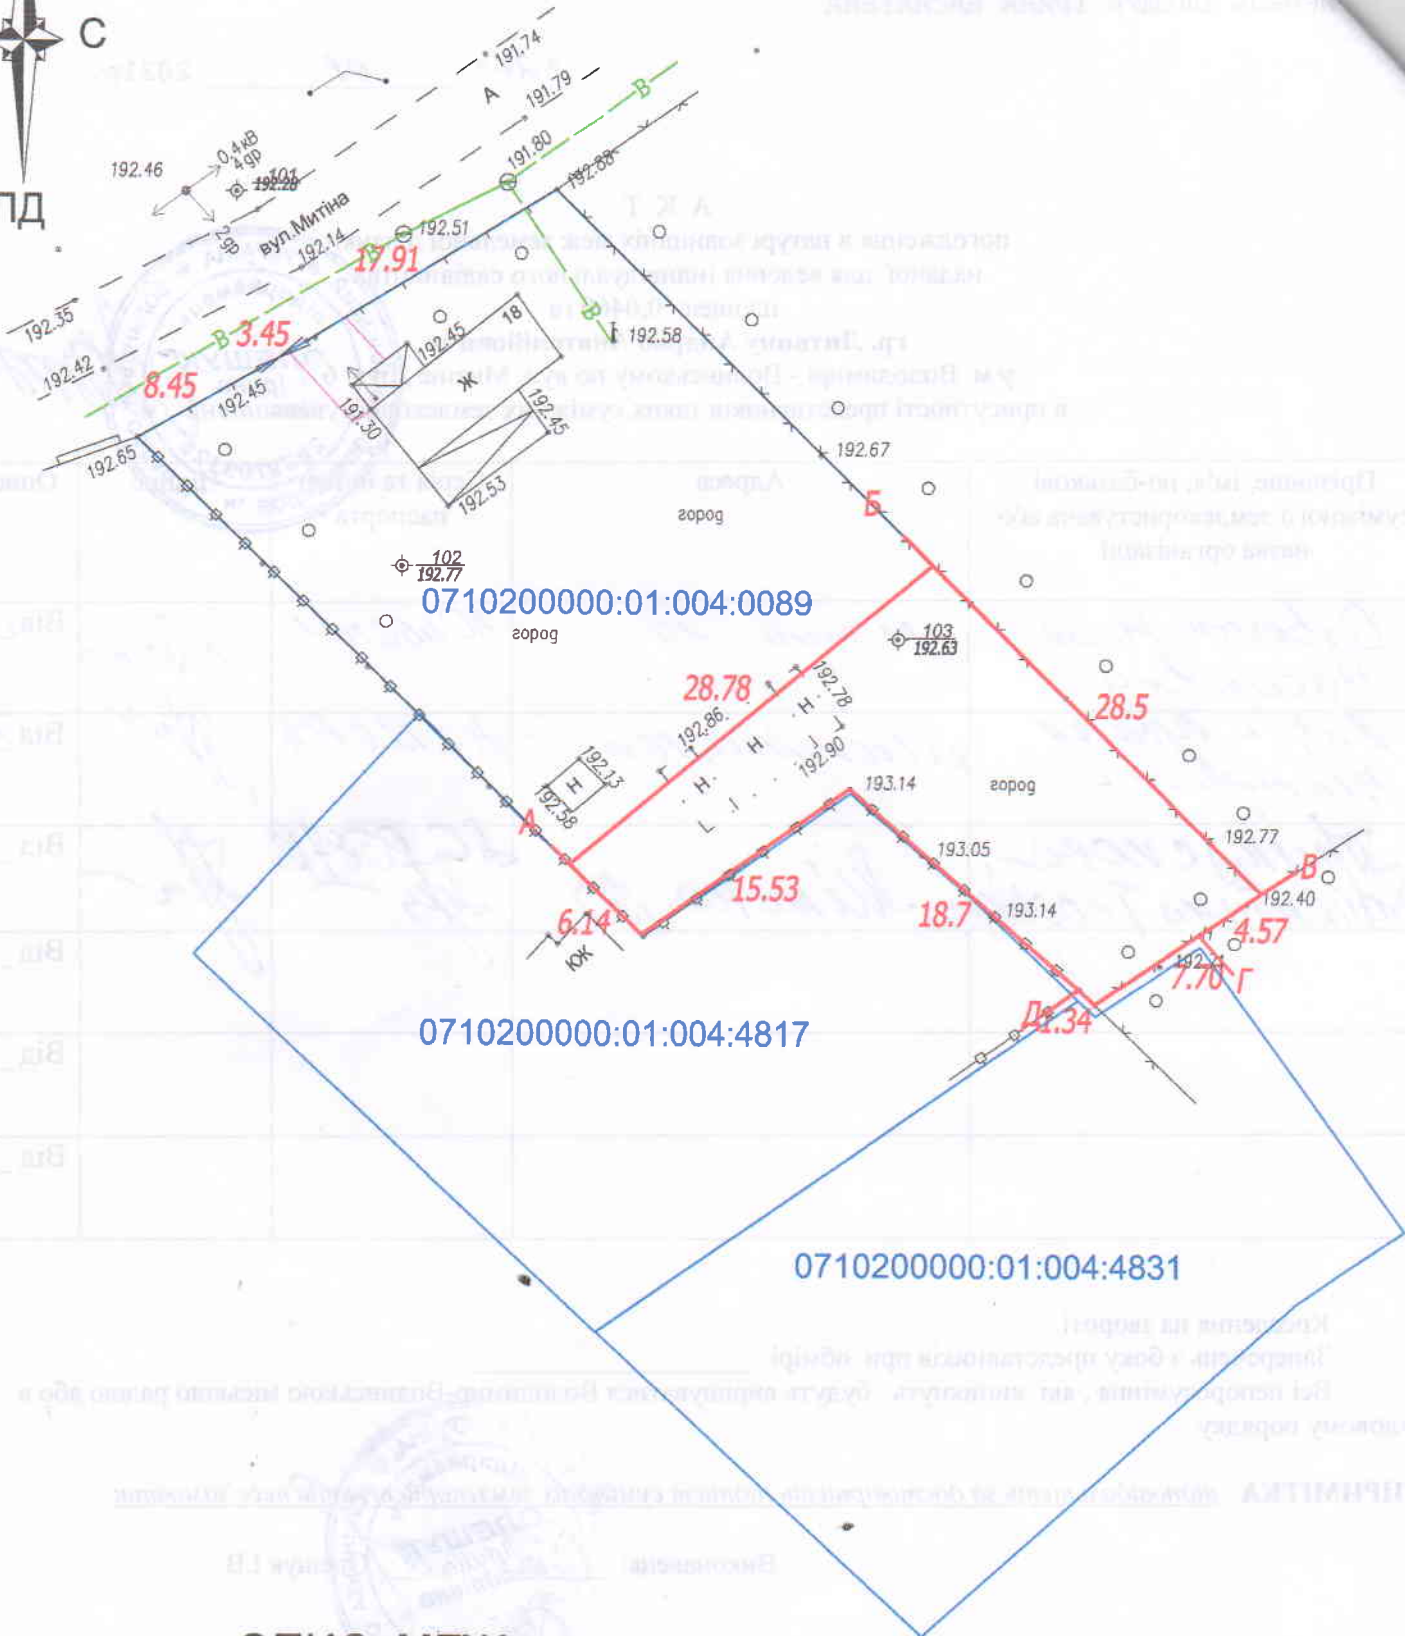

*СИТУАЦІЙНА СХЕМА ЗЕМЕЛЬНОЇ ДІЛЯНКИ
М. ВОЛОДИМИР-ВОЛИНСЬКИЙ , ВУЛ. МИТІНА*

Умовні позначення

 *бажане місце для розташування земельної ділянки*

масштаб 1:5000

СХЕМА ЗЕМЕЛЬНОЇ ДІЛЯНКИ

ОПИС МЕЖ:

- Від А до Б землі гр. Литвин А. А. (0710200000:01:004:0089)
- Від Б до В землекористування гр. Прикусова В. Ф.
- Від В до Г землі міської ради не надані у власність та користування
- Від Г до Д землі гр. Савенюк О. М. (0710200000:01:004:4831)
- Від Д до А землі гр. Янчук Р.В. (0710200000:01:004:4817)