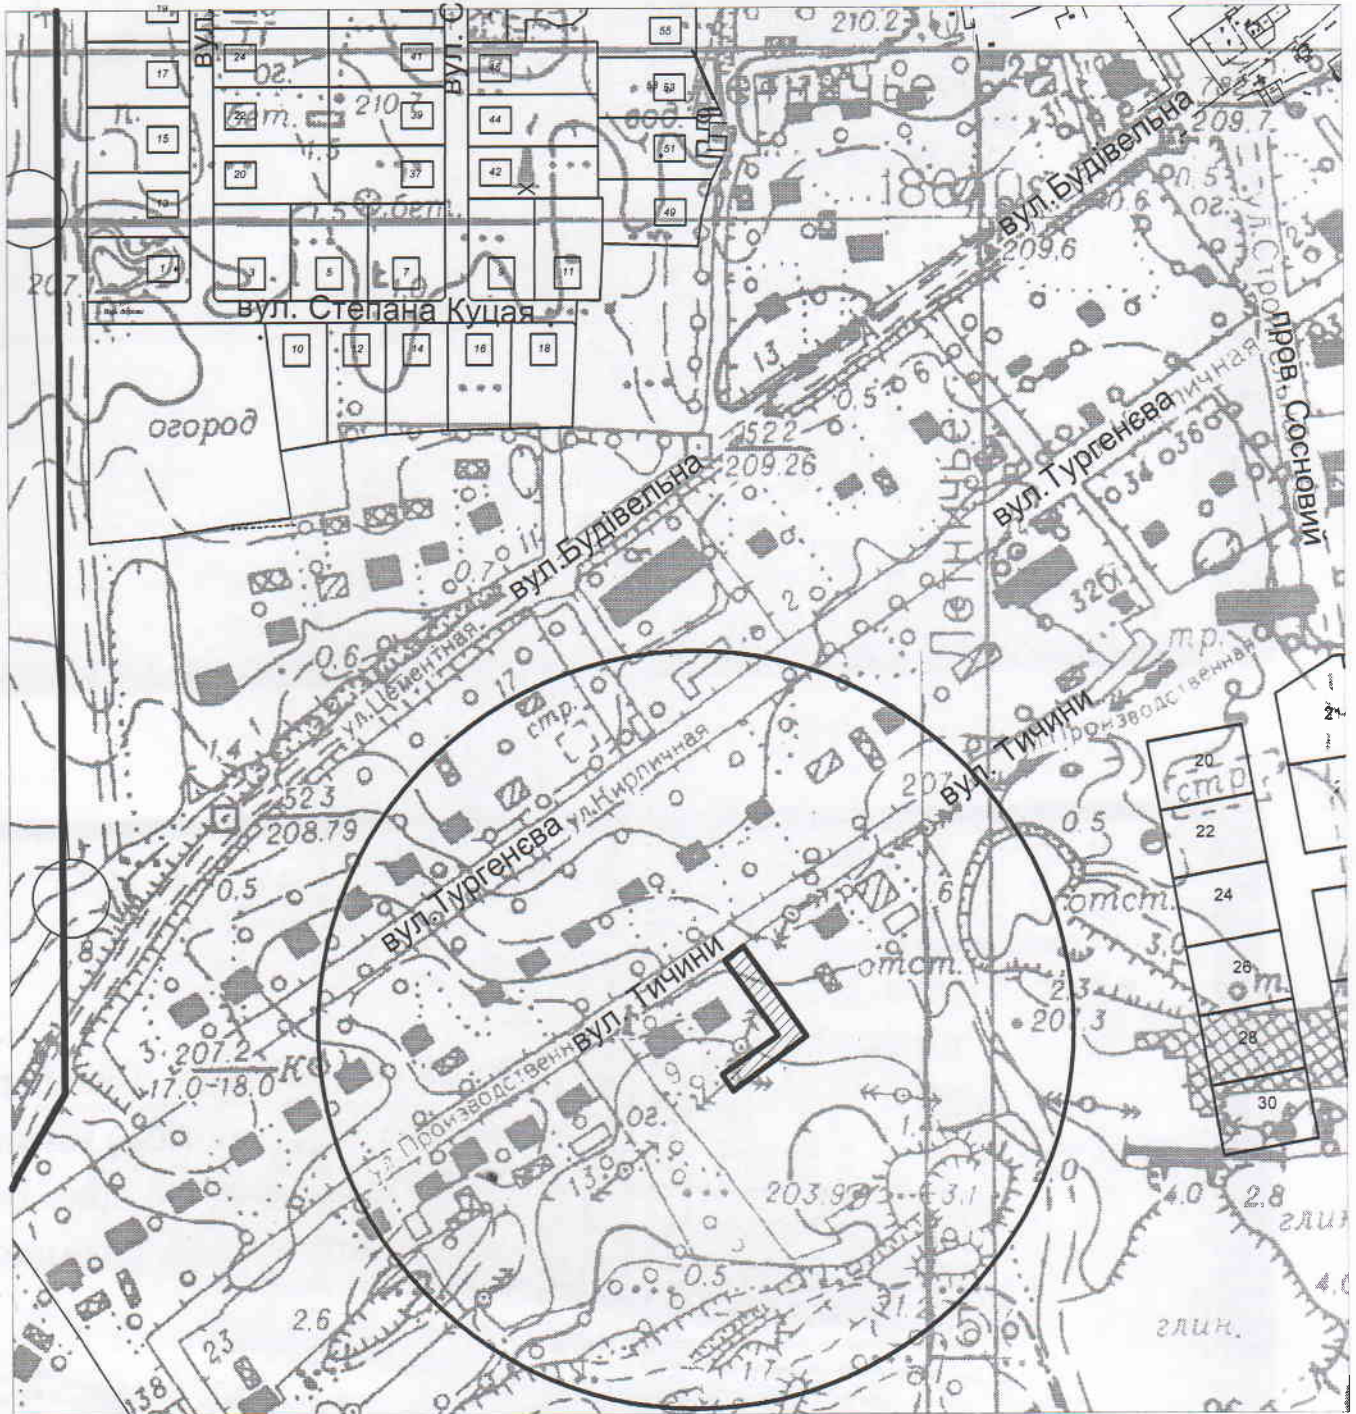

ВИКОПІЮВАННЯ З ЧЕРГОВОГО КАДАСТРОВОГО ПЛАНУ
ЗЕМЕЛЬНОЇ ДІЛЯНКИ

УМОВНІ ПОЗНАЧЕННЯ:

земельна ділянка, що передається у власність
площею 0,0520 га.

межа населеного пункту м.Володимир-Волинський