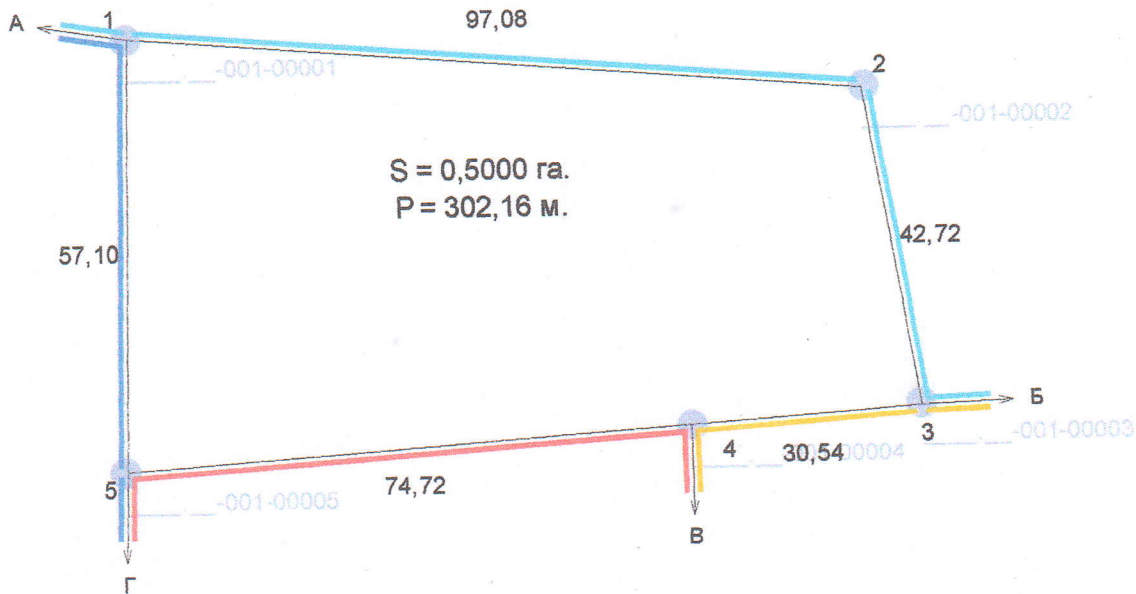

КАДАСТРОВИЙ ПЛАН (з додатками)
 кадастровий номер: 0720581603:03:001: 0358, площа 0,5000 га.

Масштаб: 1 : 1000

Умовні позначення

ЕКСПЛІКАЦІЯ ЗЕМЕЛЬНИХ УГІДЬ

Всього земель, гектарів		У тому числі за земельними угіддями, гектарів	
		001.01. Рілля	
Площа земельної ділянки	0,5000	0,5000	
в тому числі в зоні дії обмежень	-	-	

ЕКСПЛІКАЦІЯ ЗЕМЕЛЬНИХ УГІДЬ
 (на момент розроблення землепорядної документації)

Всього земель, гектарів		У тому числі за земельними угіддями, гектарів	
		001.01. Рілля	
Площа земельної ділянки	0,5000	0,5000	
в тому числі в зоні дії обмежень	-	-	